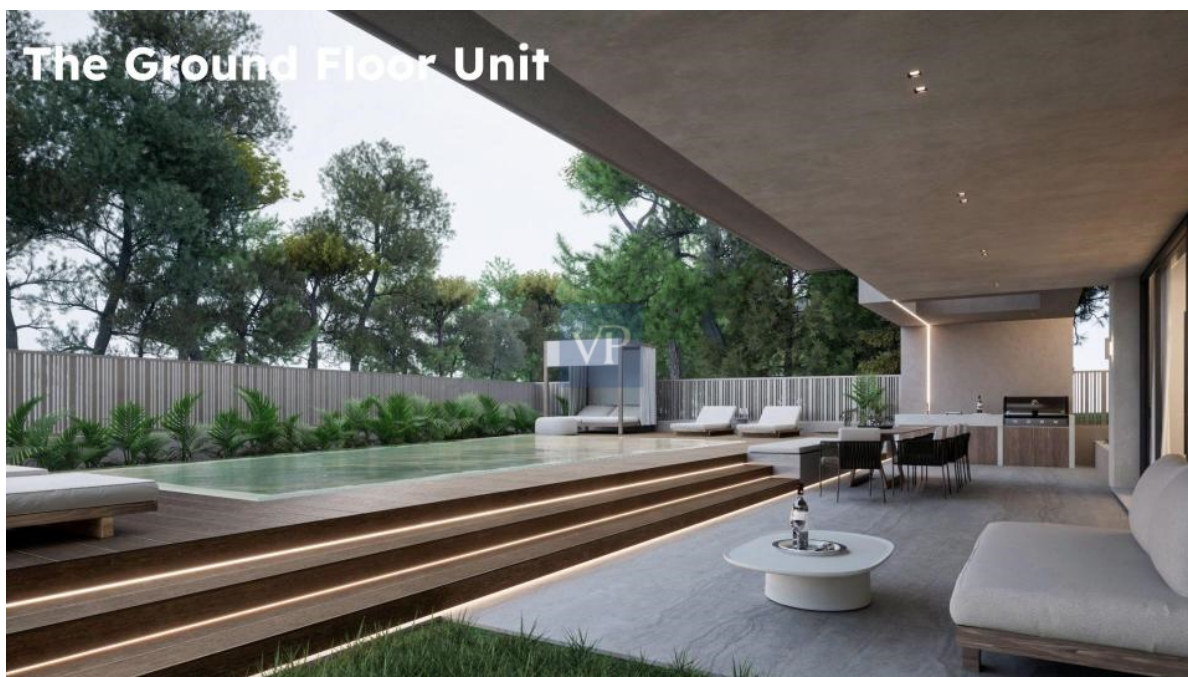

Número da propriedade: 1063246 - 16673 Voula, Athens Riviera

Numa vista geral

Número da propriedade	1063246	Preço de compra	1.400.000 EUR
Quartos	3	Apartamento	Piso
Casas de banho	4	Área total	ca. 153 m²
Ano de construção	2024		

Número da propriedade: 1063246 - 16673 Voula, Athens Riviera

O imóvel