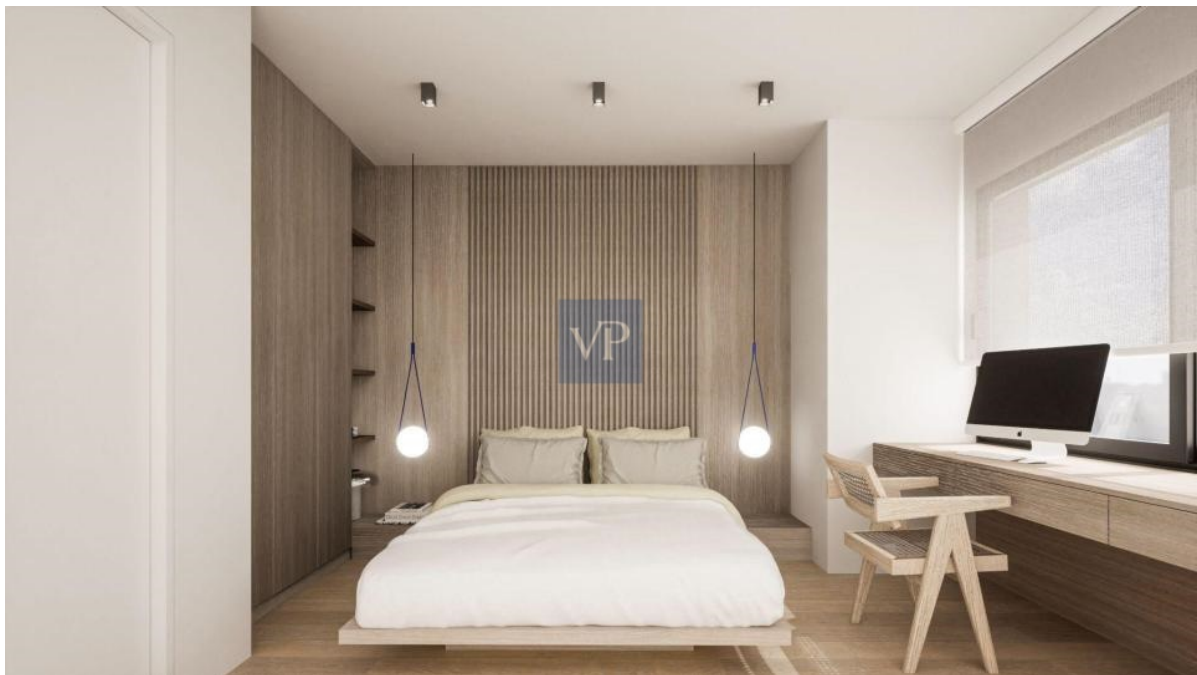

Número da propriedade: 1063246 - 16673 Voula, Athens Riviera

O imóvel