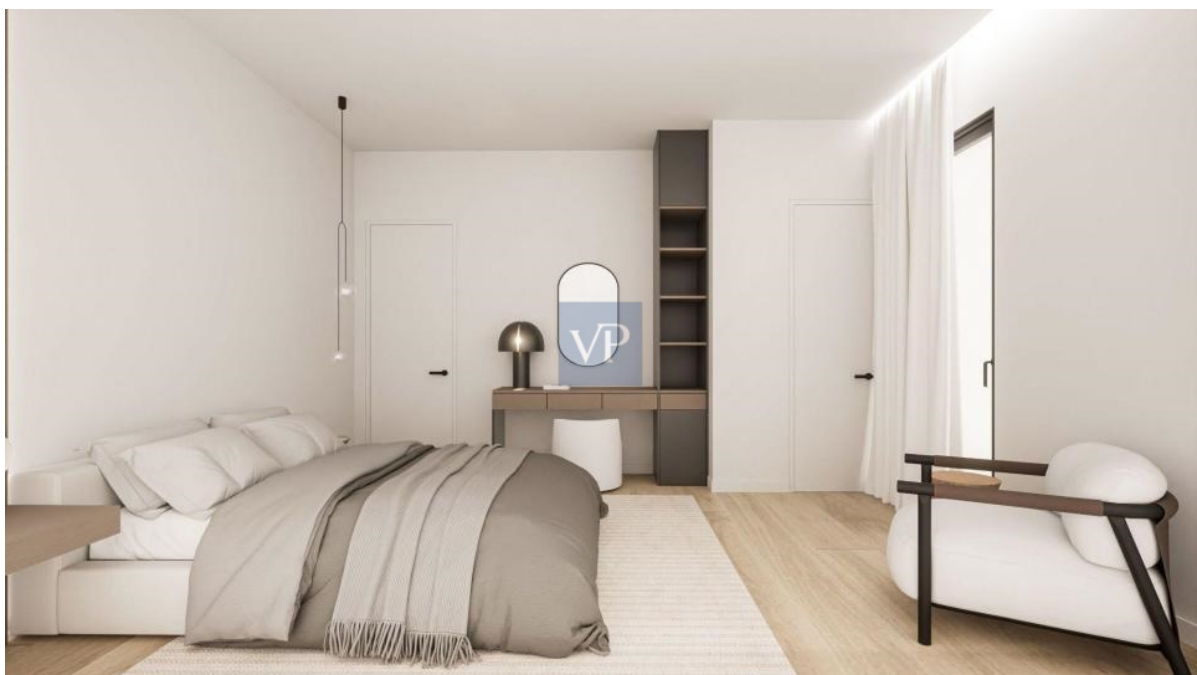

Número da propriedade: 1063246 - 16673 Voula, Athens Riviera

O imóvel