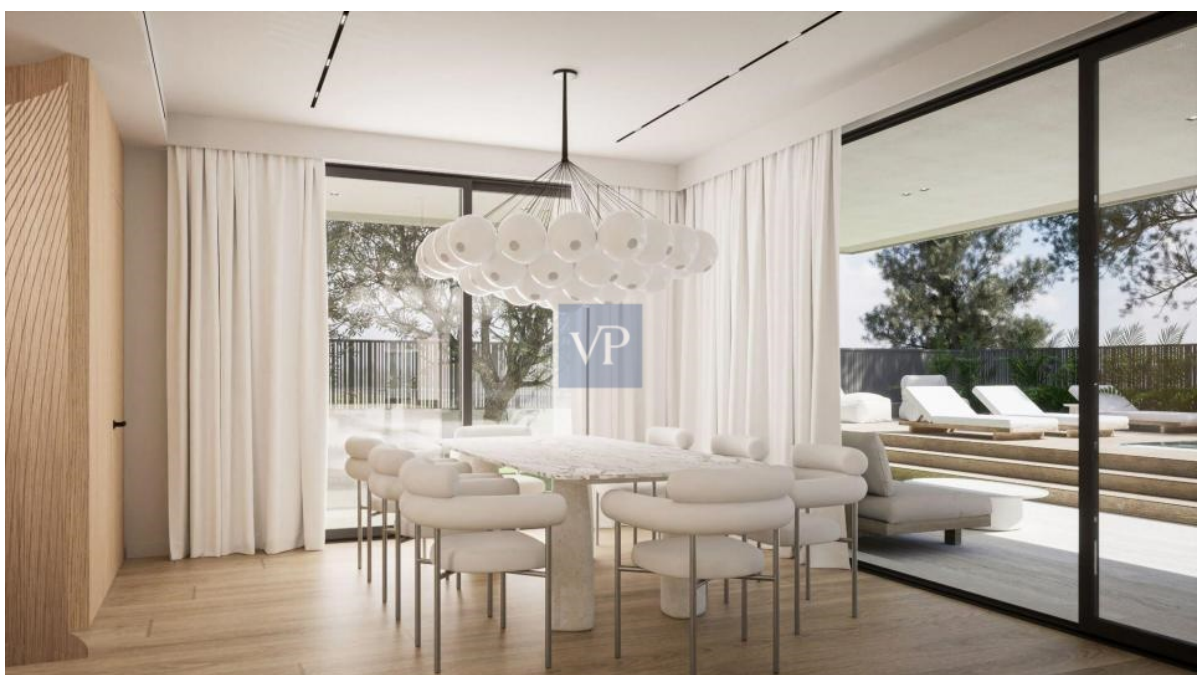

Número da propriedade: 1063246 - 16673 Voula, Athens Riviera

O imóvel