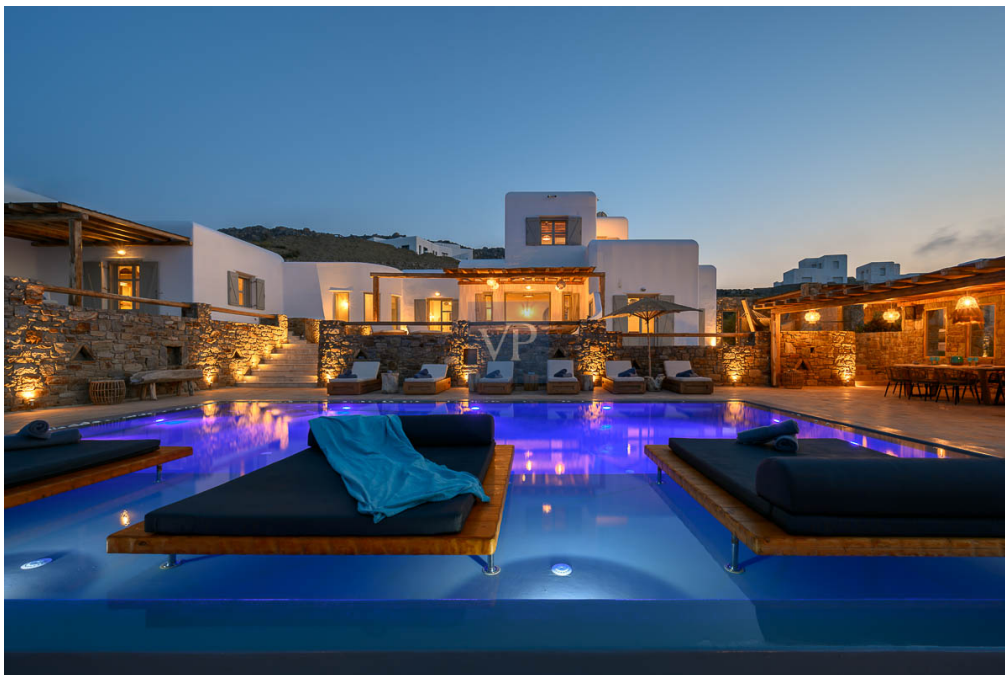

Número da propriedade: NL-38 - 84600 Mykonos – Kykladen

O imóvel