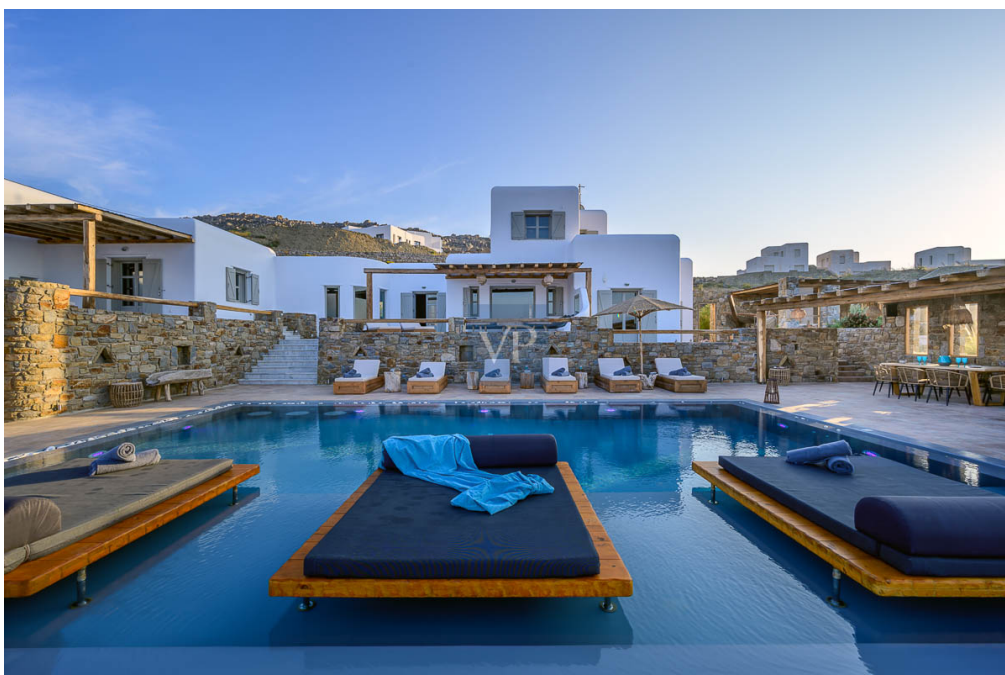

Número da propriedade: NL-38 - 84600 Mykonos – Kykladen

O imóvel