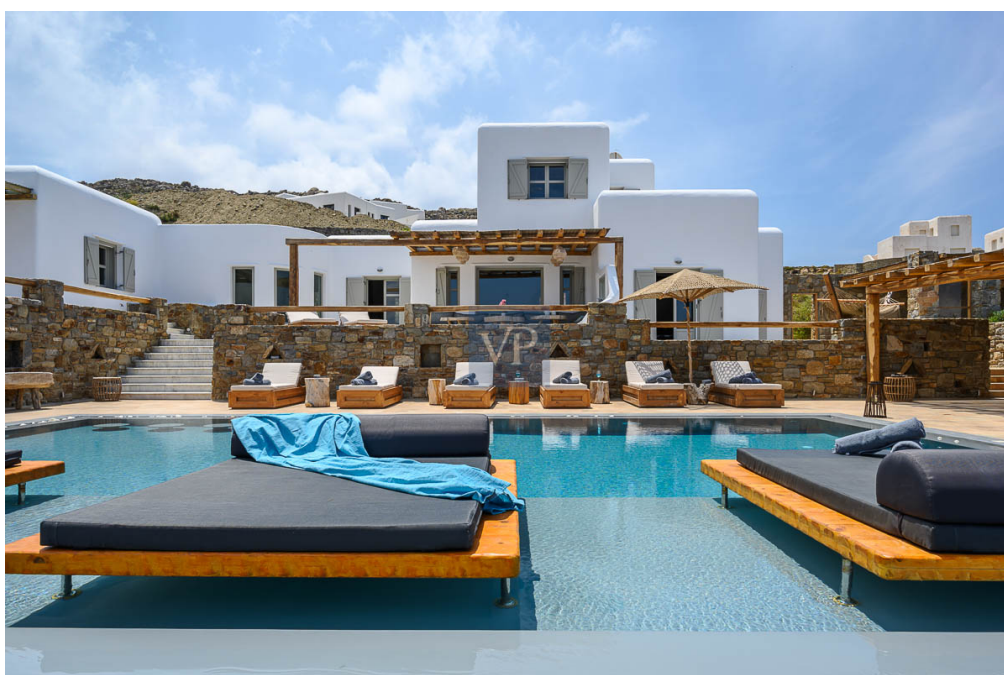

Número da propriedade: NL-38 - 84600 Mykonos – Kykladen

O imóvel