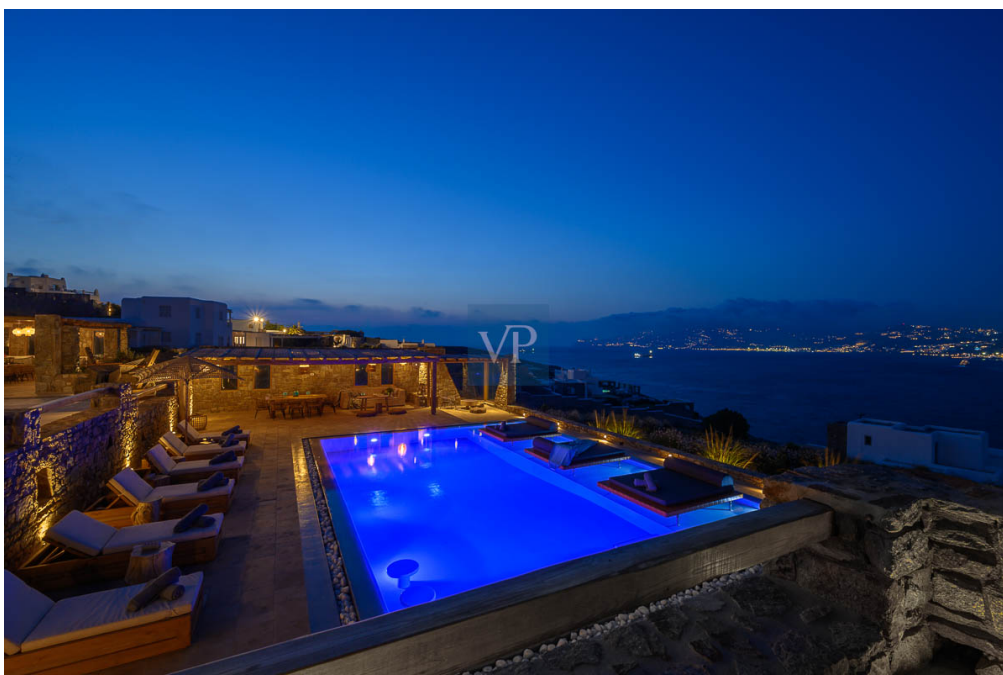

Número da propriedade: NL-38 - 84600 Mykonos – Kykladen

O imóvel