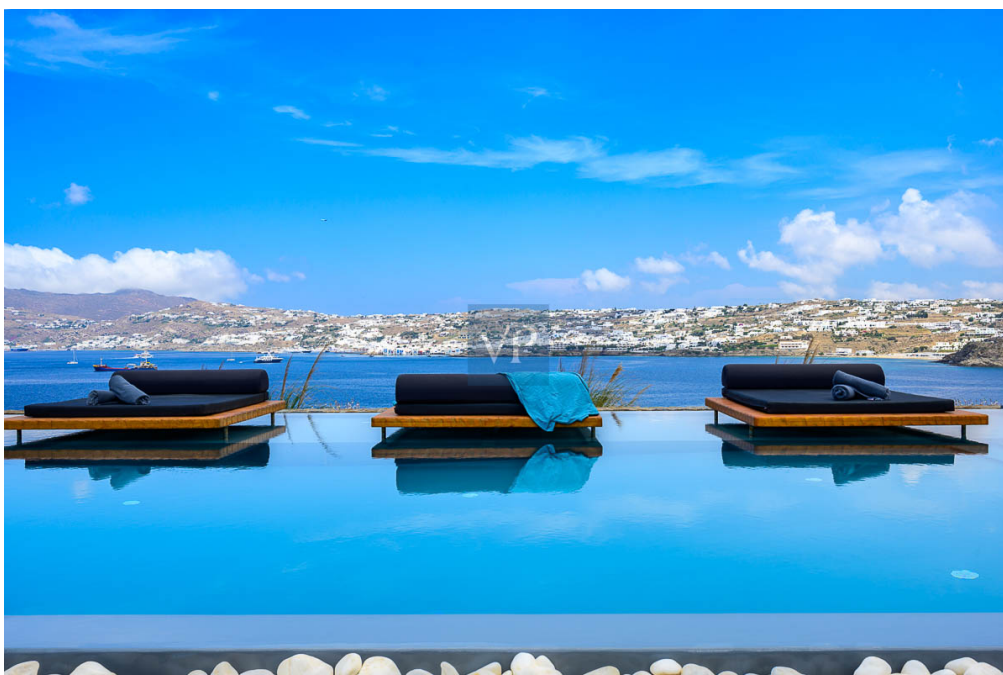

Número da propriedade: NL-38 - 84600 Mykonos – Kykladen

O imóvel