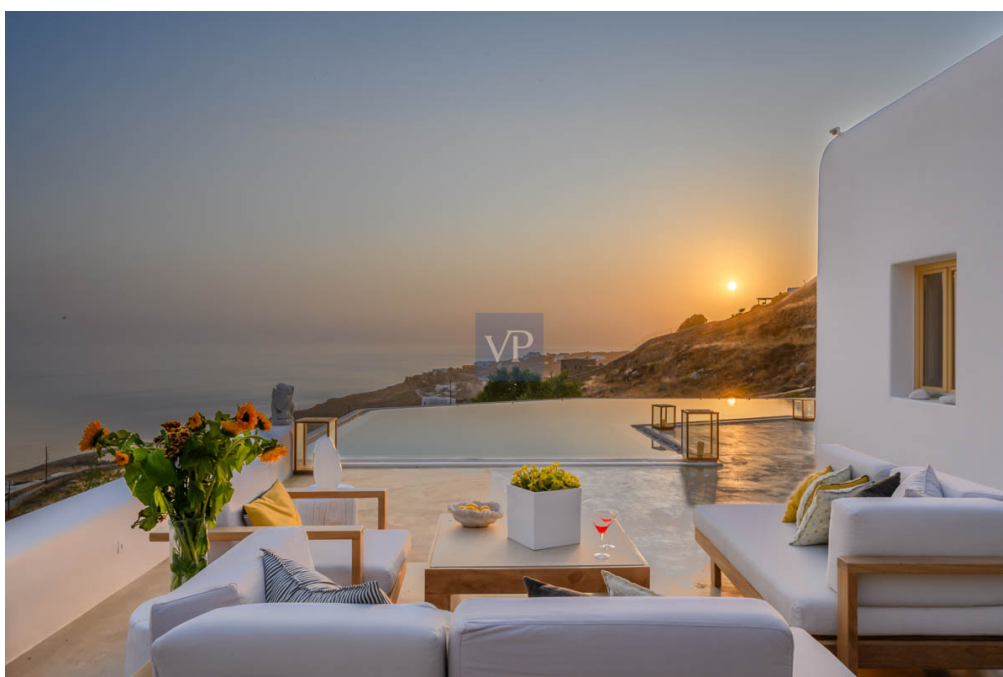

Número da propriedade: GR23373015 - 84600 Mykonos – Kykladen

O imóvel