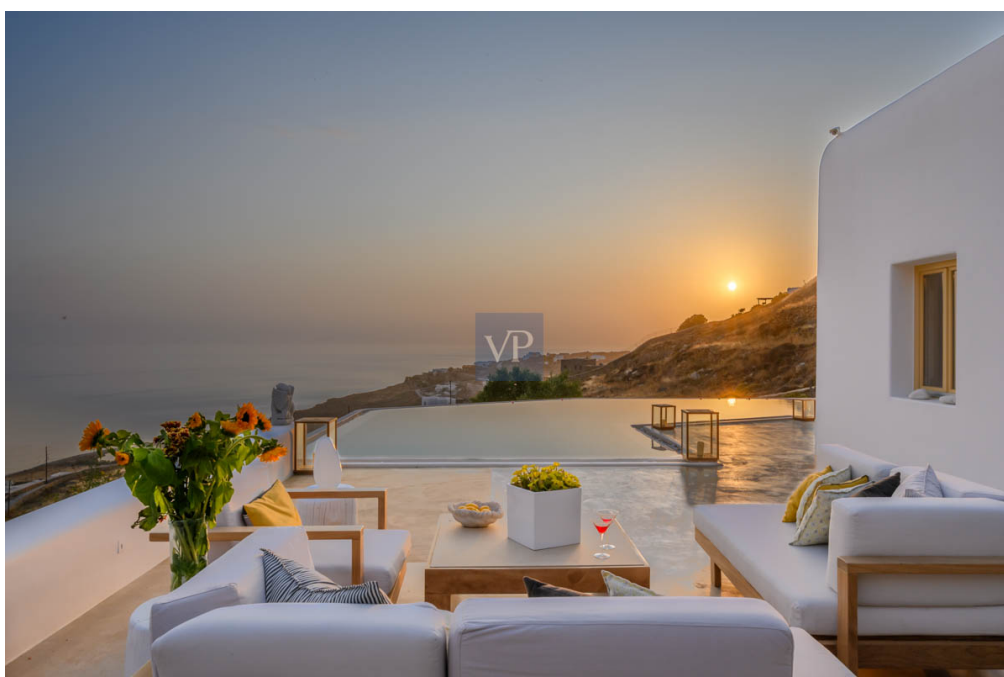

Número da propriedade: GR23373015 - 84600 Mykonos – Kykladen

O imóvel