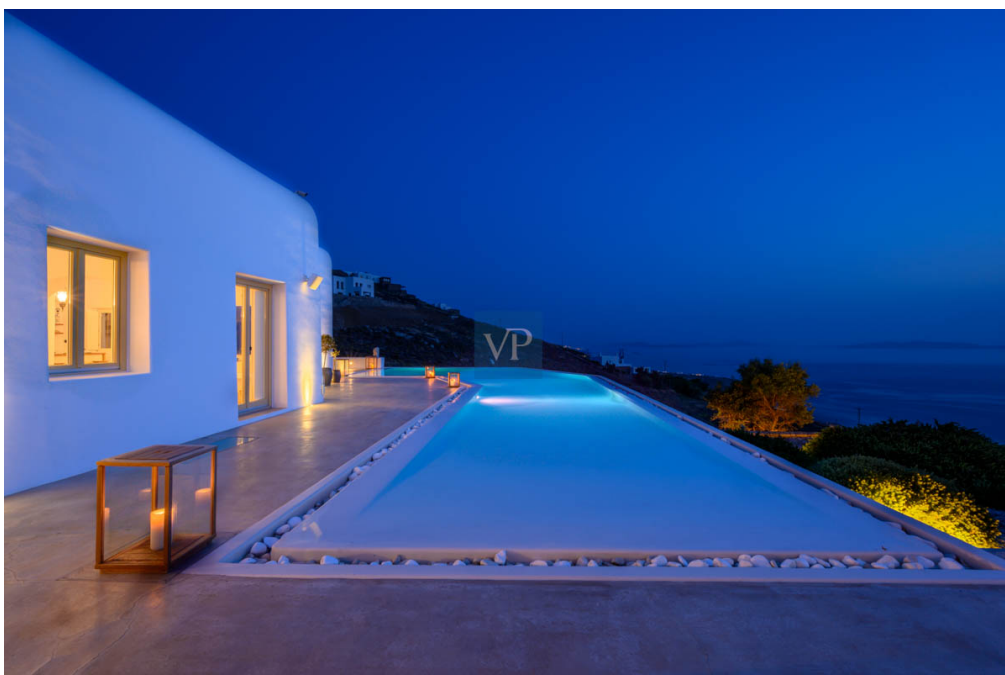

Número da propriedade: GR23373015 - 84600 Mykonos – Kykladen

O imóvel