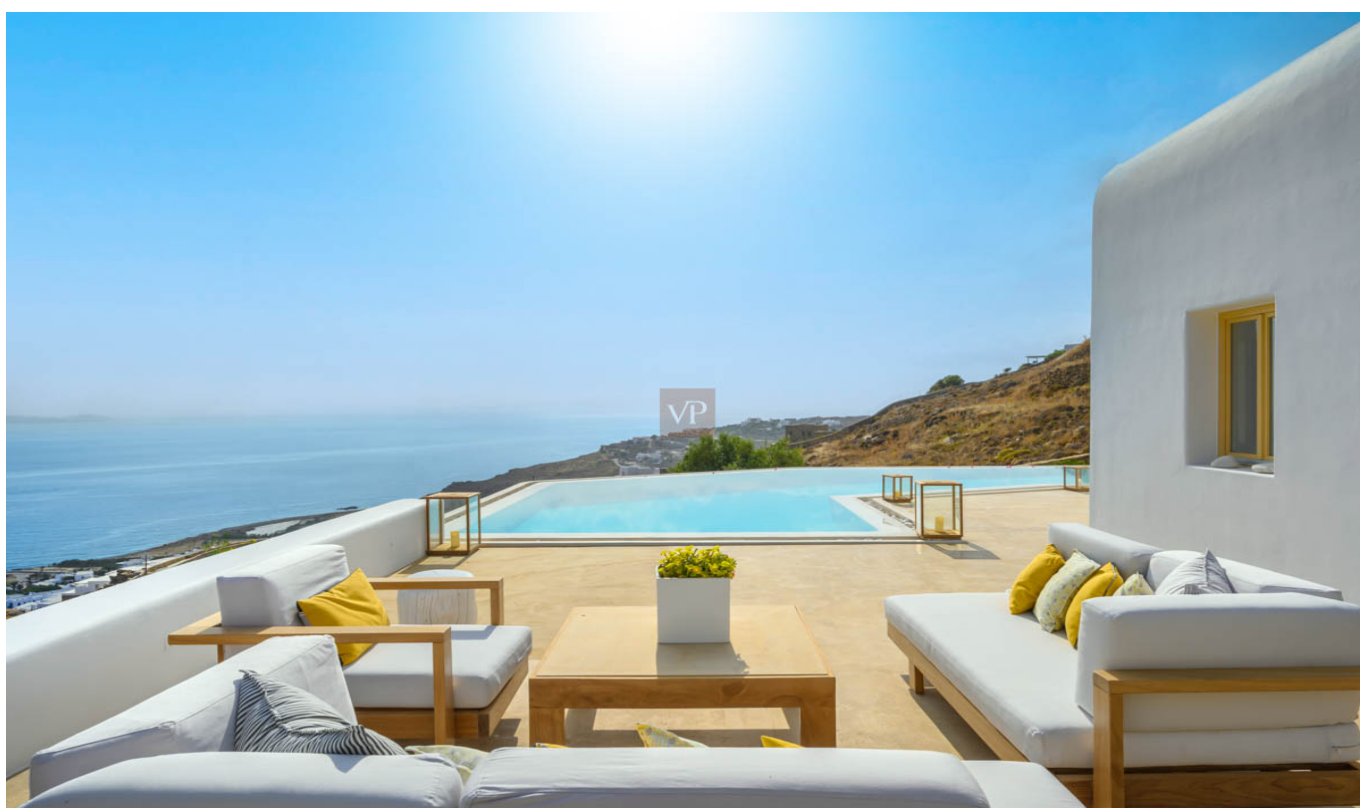

Mykonos – Kykladen

Número da propriedade: GR23373015

PREÇO DE COMPRA: 5.500.000 EUR • ÁREA: ca. 600 m² • ÁREA DO TERRENO: 4.000 m²