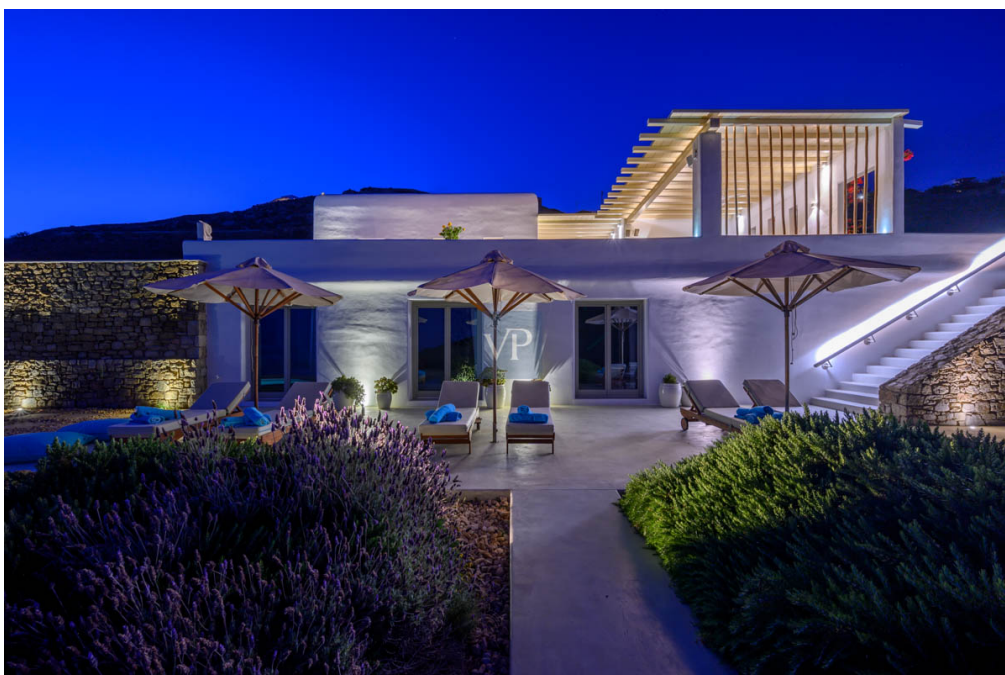

Número da propriedade: GR23373015 - 84600 Mykonos – Kykladen

O imóvel