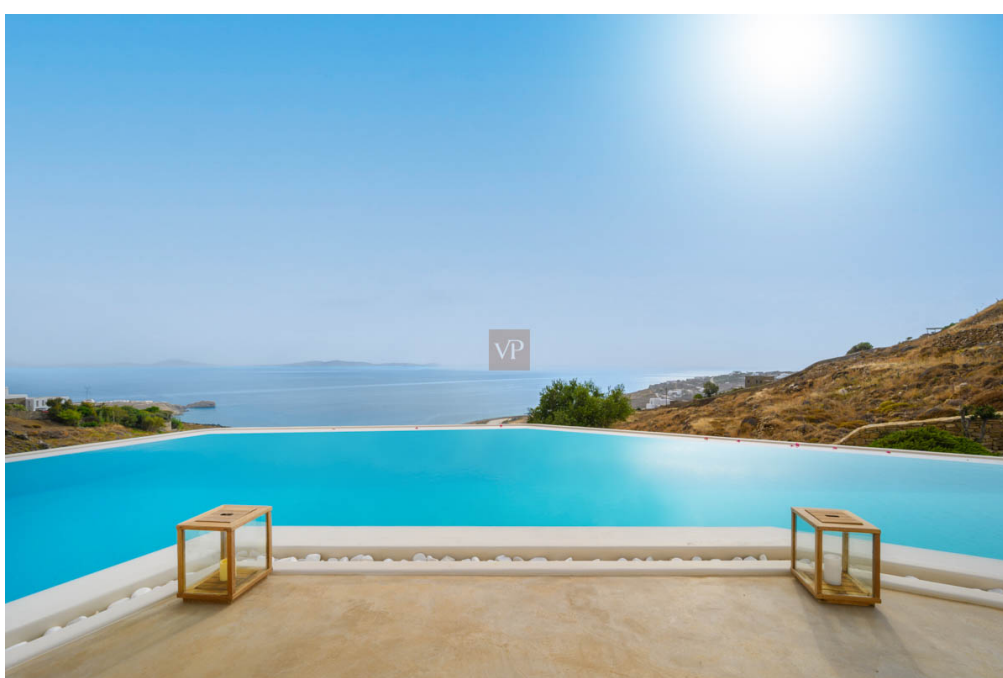

Número da propriedade: GR23373015 - 84600 Mykonos – Kykladen

O imóvel