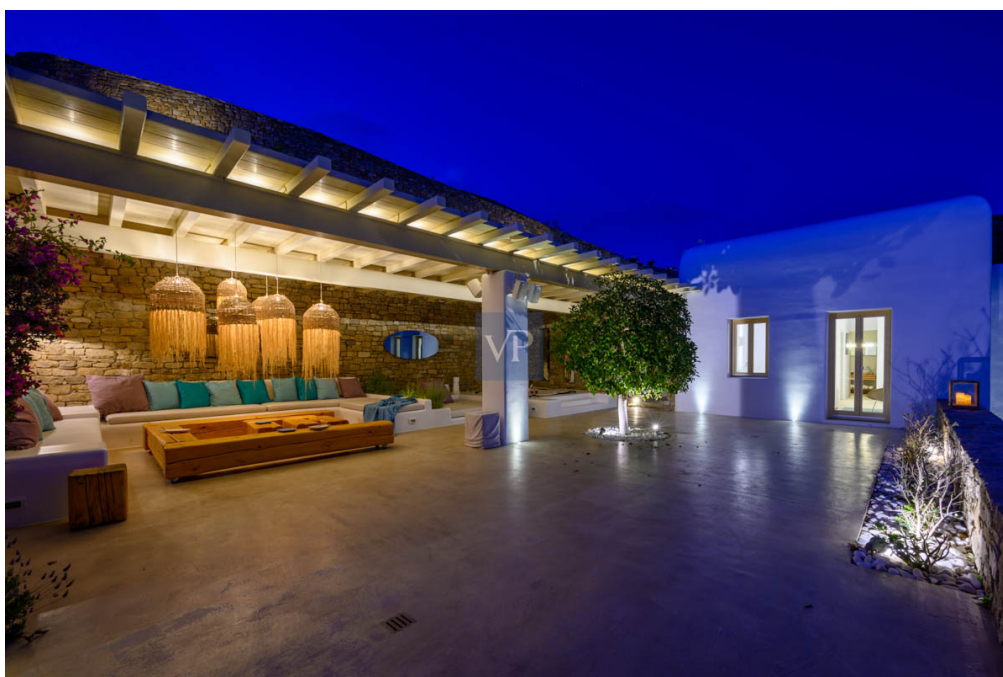

Número da propriedade: GR23373015 - 84600 Mykonos – Kykladen

O imóvel