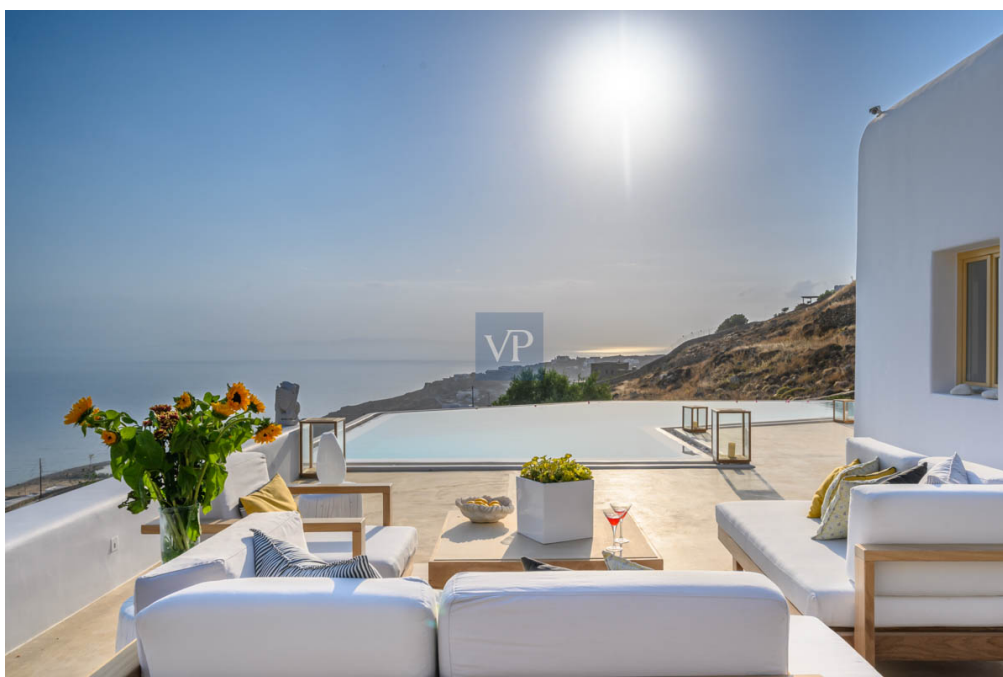

Número da propriedade: GR23373015 - 84600 Mykonos – Kykladen

O imóvel