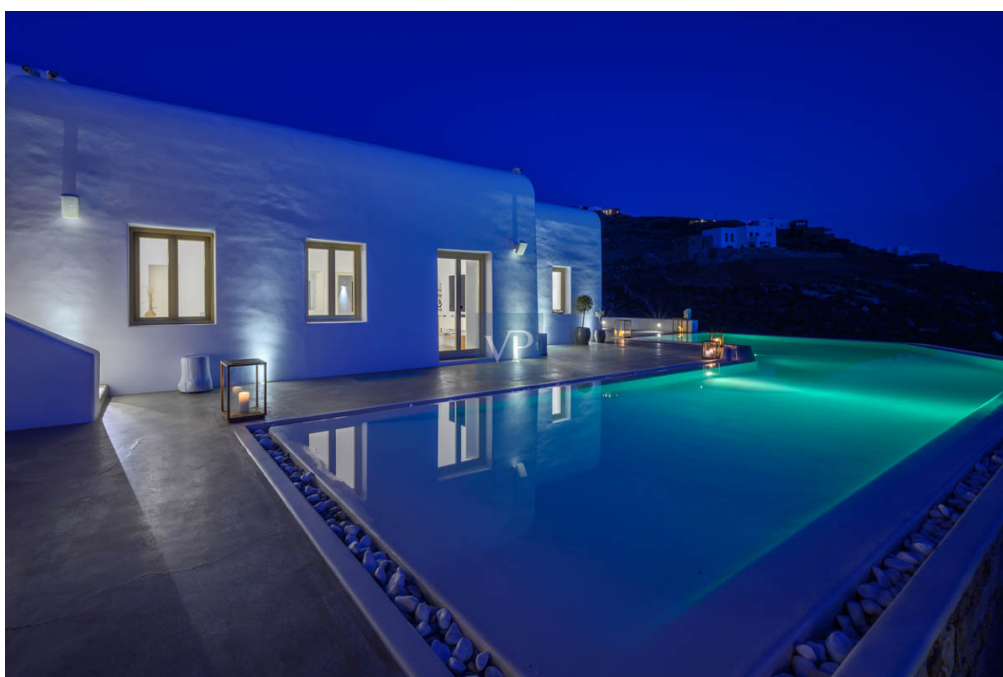

Número da propriedade: GR23373015 - 84600 Mykonos – Kykladen

O imóvel