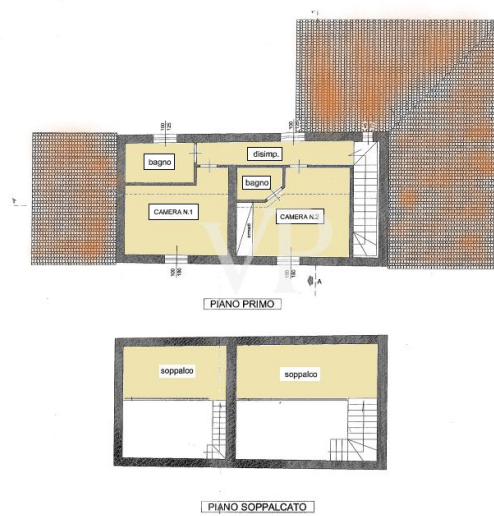

Piano primo