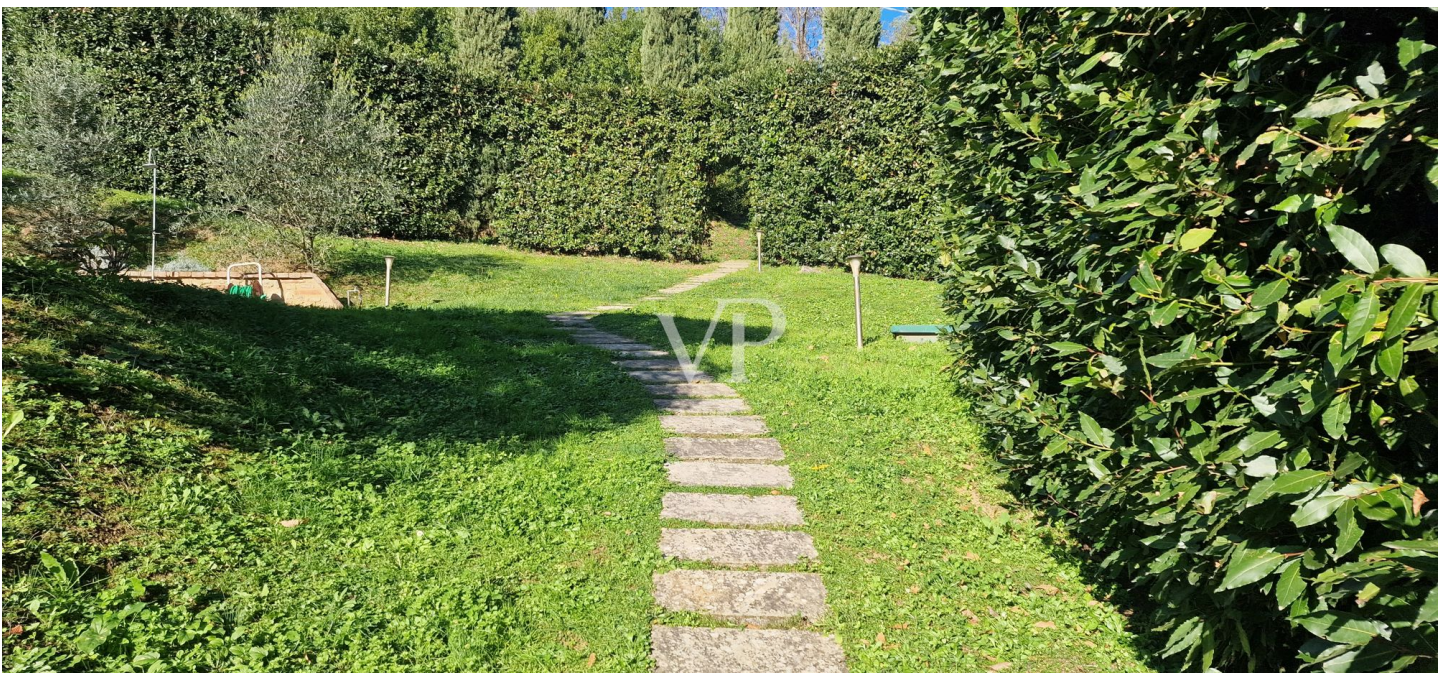

Número da propriedade: IT242941674 - 56034 Chianni

O imóvel