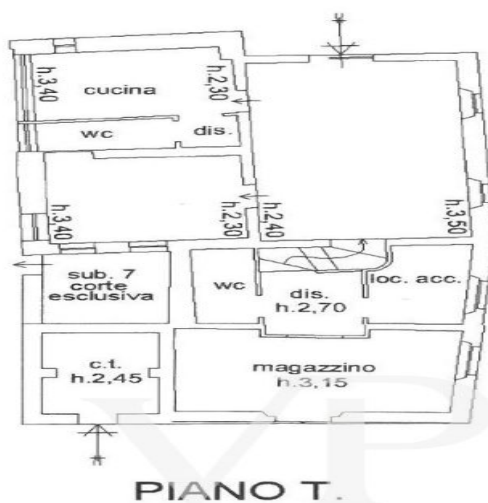

Número da propriedade: IT242941562 - 53013 Gaiole In Chianti – Gaiole in Chianti

Plantas dos pisos

DEPENDANCE