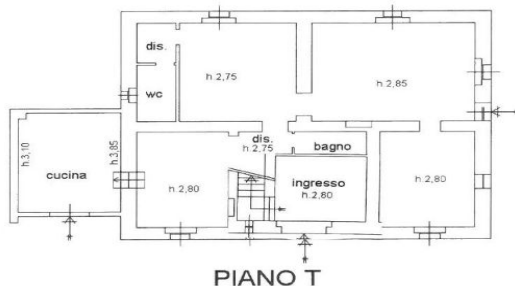

O imóvel

Número da propriedade: IT242941562 - 53013 Gaiole In Chianti – Gaiole in Chianti

Plantas dos pisos

DEPENDANCE

DEPENDANCE

PIANO PRIMO

CAPANNA

TERRENO

CASALE

PIANO T

PIANO 1

PIANO 2

Esta planta não é à escala. Os documentos foram-nos entregues pelo cliente. Por conseguinte, não podemos assumir qualquer responsabilidade pela exatidão das indicações.

Número da propriedade: IT242941562 - 53013 Gaiole In Chianti – Gaiole in Chianti