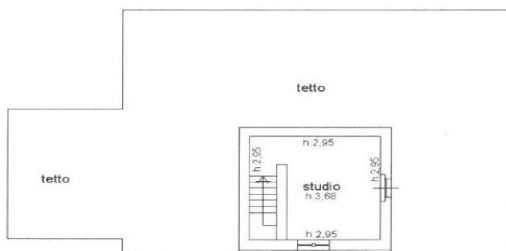

O imóvel

Número da propriedade: IT242941562 - 53013 Gaiole In Chianti – Gaiole in Chianti

Plantas dos pisos

DEPENDANCE

DEPENDANCE

PIANO PRIMO

CAPANNA

TERRENO

CASALE

PIANO T

PIANO 1

PIANO 2

Esta planta não é à escala. Os documentos foram-nos entregues pelo cliente. Por conseguinte, não podemos assumir qualquer responsabilidade pela exatidão das indicações.

Número da propriedade: IT242941562 - 53013 Gaiole In Chianti – Gaiole in Chianti