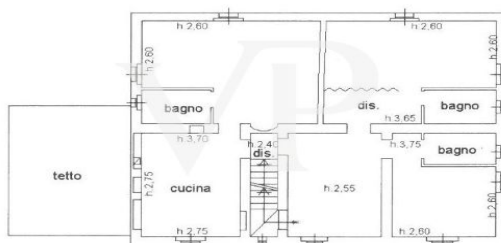

CASALE

PIANO T

PIANO 1

PIANO 2

Esta planta não é à escala. Os documentos foram-nos entregues pelo cliente. Por conseguinte, não podemos assumir qualquer responsabilidade pela exatidão das indicações.

Número da propriedade: IT242941562 - 53013 Gaiole In Chianti – Gaiole in Chianti