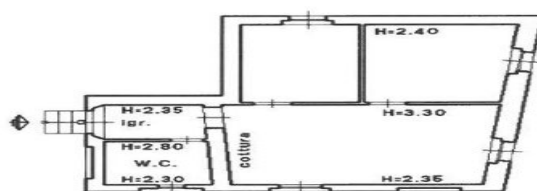

DEPENDANCE

PIANO PRIMO