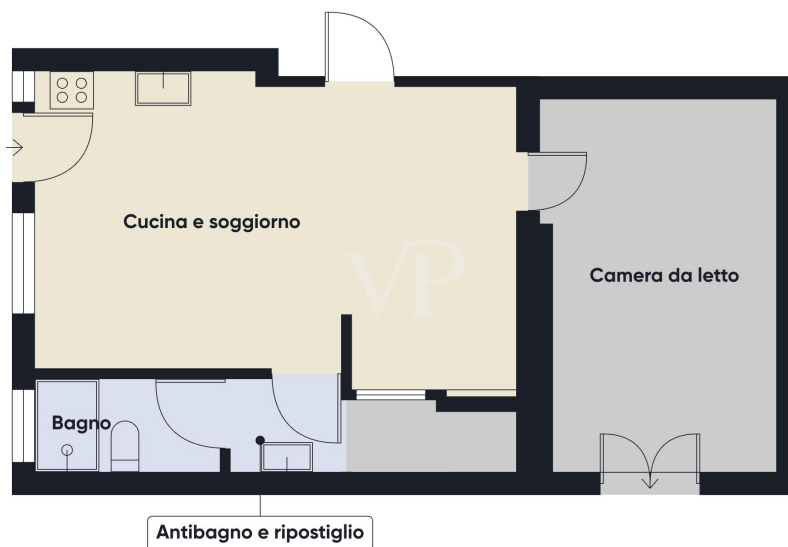

O imóvel

Número da propriedade: IT242941511 - 20080 Vernate – Lombardei

Plantas dos pisos

PIANO TERRA

PIANO PRIMO

PIANO TERRA

Esta planta não é à escala. Os documentos foram-nos entregues pelo cliente. Por conseguinte, não podemos assumir qualquer responsabilidade pela exatidão das indicações.

Número da propriedade: IT242941511 - 20080 Vernate – Lombardia

Uma primeira impressão

Wohnung zum Verkauf in einer Villa bestehend aus 3 Einheiten. Zwei im Erdgeschoss und eine im ersten Stock, die zum selben Anwesen gehören. Die zum Verkauf stehende Wohnung befindet sich im Erdgeschoss und ist 47 qm groß. Sie besteht aus einer Eingangshalle über das Wohnzimmer mit Küchenzeile, einem Schlafzimmer sowie einem Bad mit Dusche, einem Abstellraum und einem kleinen Keller. Vom Schlafzimmer aus hat man Zugang zu einem geschlossenen Innenhof (ohne Außenausgang) und kann mit Gartenmöbeln ausgestattet werden. Stattdessen erfolgt der Zugang zum Grundstück über einen großen Hof, wo sich ein elektrisches Tor (Einfahrt) und 2 Parkplätze befinden. Angrenzend an dasselbe Grundstück befindet sich neben der zu verkaufenden Wohnung eine weitere Zweizimmerwohnung, die katastermäßig von der zu verkaufenden Immobilie getrennt ist und 32 Quadratmeter groß ist. Es besteht die Möglichkeit, auch diese letzte Immobilie zum Preis von € 120.000,00 zu erwerben. Auf den Fotos der Anzeige sind zwei Grundrisse zu sehen. Die erste Immobilie, die zum Verkauf steht, ist gelb hervorgehoben, während die zweite Immobilie (für einen weiteren Kauf, der natürlich optional ist) orange hervorgehoben ist und als Anhang "A" bezeichnet wird.