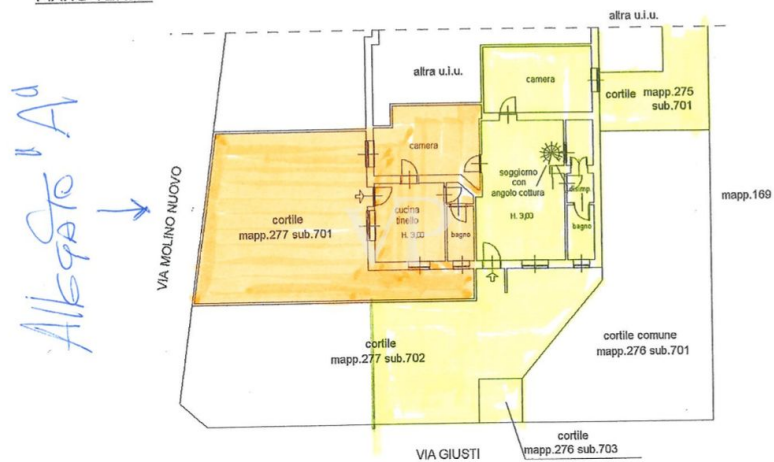

O imóvel

Número da propriedade: IT242941511 - 20080 Vernate – Lombardei

Plantas dos pisos

PIANO TERRA

PIANO PRIMO

PIANO TERRA

Esta planta não é à escala. Os documentos foram-nos entregues pelo cliente. Por conseguinte, não podemos assumir qualquer responsabilidade pela exatidão das indicações.

Número da propriedade: IT242941511 - 20080 Vernate – Lombardia

Uma primeira impressão

Wohnung zum Verkauf in einer Villa bestehend aus 3 Einheiten. Zwei im Erdgeschoss und eine im ersten Stock, die zum selben Anwesen gehören. Die zum Verkauf stehende Wohnung befindet sich im Erdgeschoss und ist 47 qm groß. Sie besteht aus einer Eingangshalle über das Wohnzimmer mit Küchenzeile, einem Schlafzimmer sowie einem Bad mit Dusche, einem Abstellraum und einem kleinen Keller. Vom Schlafzimmer aus hat man Zugang zu einem geschlossenen Innenhof (ohne Außenausgang) und kann mit Gartenmöbeln ausgestattet werden. Stattdessen erfolgt der Zugang zum Grundstück über einen großen Hof, wo sich ein elektrisches Tor (Einfahrt) und 2 Parkplätze befinden. Angrenzend an dasselbe Grundstück befindet sich neben der zu verkaufenden Wohnung eine weitere Zweizimmerwohnung, die katastermäßig von der zu verkaufenden Immobilie getrennt ist und 32 Quadratmeter groß ist. Es besteht die Möglichkeit, auch diese letzte Immobilie zum Preis von € 120.000,00 zu erwerben. Auf den Fotos der Anzeige sind zwei Grundrisse zu sehen. Die erste Immobilie, die zum Verkauf steht, ist gelb hervorgehoben, während die zweite Immobilie (für einen weiteren Kauf, der natürlich optional ist) orange hervorgehoben ist und als Anhang "A" bezeichnet wird.