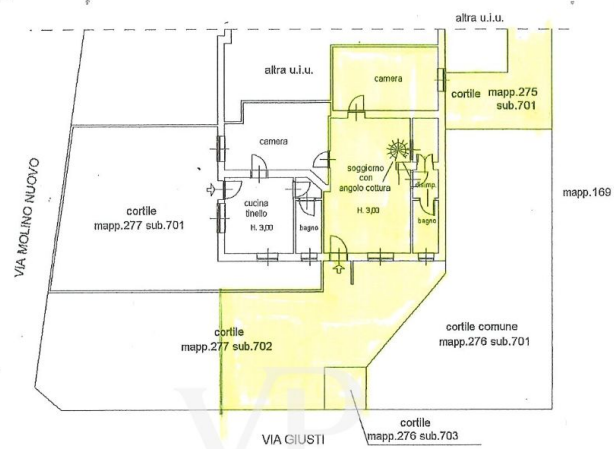

O imóvel

Número da propriedade: IT242941511 - 20080 Vernate – Lombardei

Plantas dos pisos

PIANO TERRA

PIANO PRIMO

PIANO TERRA

Esta planta não é à escala. Os documentos foram-nos entregues pelo cliente. Por conseguinte, não podemos assumir qualquer responsabilidade pela exatidão das indicações.

Número da propriedade: IT242941511 - 20080 Vernate – Lombardia

Uma primeira impressão

Wohnung zum Verkauf in einer Villa bestehend aus 3 Einheiten. Zwei im Erdgeschoss und eine im ersten Stock, die zum selben Anwesen gehören. Die zum Verkauf stehende Wohnung befindet sich im Erdgeschoss und ist 47 qm groß. Sie besteht aus einer Eingangshalle über das Wohnzimmer mit Küchenzeile, einem Schlafzimmer sowie einem Bad mit Dusche, einem Abstellraum und einem kleinen Keller. Vom Schlafzimmer aus hat man Zugang zu einem geschlossenen Innenhof (ohne Außenausgang) und kann mit Gartenmöbeln ausgestattet werden. Stattdessen erfolgt der Zugang zum Grundstück über einen großen Hof, wo sich ein elektrisches Tor (Einfahrt) und 2 Parkplätze befinden. Angrenzend an dasselbe Grundstück befindet sich neben der zu verkaufenden Wohnung eine weitere Zweizimmerwohnung, die katastermäßig von der zu verkaufenden Immobilie getrennt ist und 32 Quadratmeter groß ist. Es besteht die Möglichkeit, auch diese letzte Immobilie zum Preis von € 120.000,00 zu erwerben. Auf den Fotos der Anzeige sind zwei Grundrisse zu sehen. Die erste Immobilie, die zum Verkauf steht, ist gelb hervorgehoben, während die zweite Immobilie (für einen weiteren Kauf, der natürlich optional ist) orange hervorgehoben ist und als Anhang "A" bezeichnet wird.