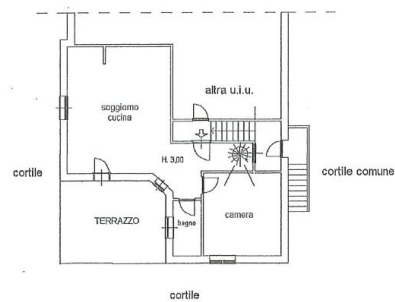

O imóvel

Número da propriedade: IT242941511 - 20080 Vernate – Lombardei

Plantas dos pisos

PIANO TERRA

PIANO PRIMO

PIANO TERRA

Esta planta não é à escala. Os documentos foram-nos entregues pelo cliente. Por conseguinte, não podemos assumir qualquer responsabilidade pela exatidão das indicações.

Número da propriedade: IT242941511 - 20080 Vernate – Lombardia

Uma primeira impressão

Wohnung zum Verkauf in einer Villa bestehend aus 3 Einheiten. Zwei im Erdgeschoss und eine im ersten Stock, die zum selben Anwesen gehören. Die zum Verkauf stehende Wohnung befindet sich im Erdgeschoss und ist 47 qm groß. Sie besteht aus einer Eingangshalle über das Wohnzimmer mit Küchenzeile, einem Schlafzimmer sowie einem Bad mit Dusche, einem Abstellraum und einem kleinen Keller. Vom Schlafzimmer aus hat man Zugang zu einem geschlossenen Innenhof (ohne Außenausgang) und kann mit Gartenmöbeln ausgestattet werden. Stattdessen erfolgt der Zugang zum Grundstück über einen großen Hof, wo sich ein elektrisches Tor (Einfahrt) und 2 Parkplätze befinden. Angrenzend an dasselbe Grundstück befindet sich neben der zu verkaufenden Wohnung eine weitere Zweizimmerwohnung, die katastermäßig von der zu verkaufenden Immobilie getrennt ist und 32 Quadratmeter groß ist. Es besteht die Möglichkeit, auch diese letzte Immobilie zum Preis von € 120.000,00 zu erwerben. Auf den Fotos der Anzeige sind zwei Grundrisse zu sehen. Die erste Immobilie, die zum Verkauf steht, ist gelb hervorgehoben, während die zweite Immobilie (für einen weiteren Kauf, der natürlich optional ist) orange hervorgehoben ist und als Anhang "A" bezeichnet wird.