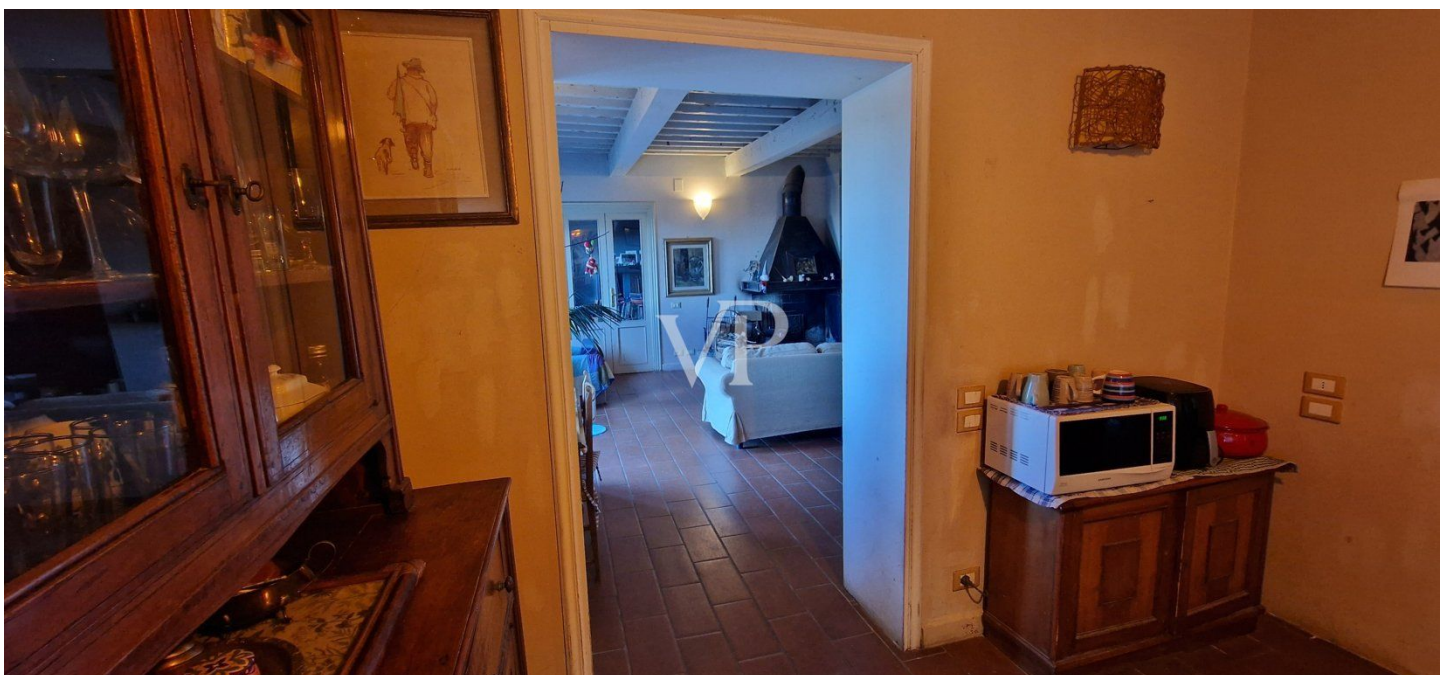

Número da propriedade: IT242941161 - 56017 San Giuliano terme – Toscana

O imóvel