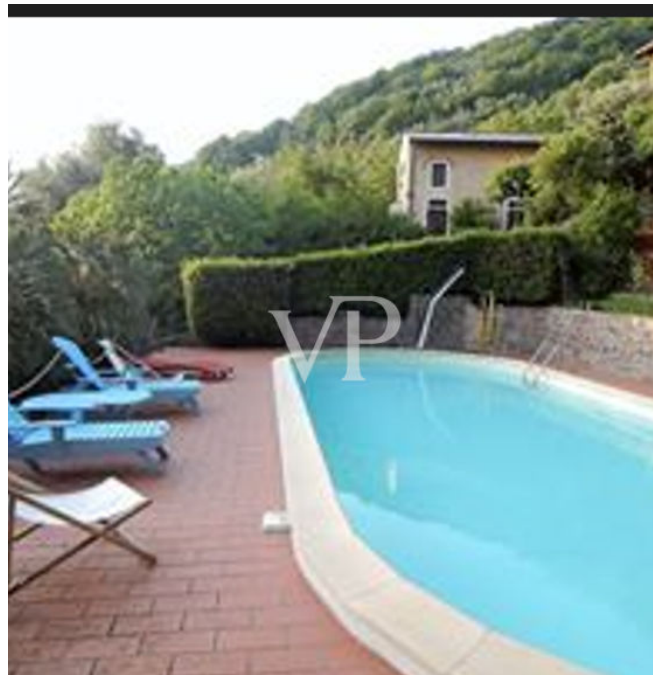

Número da propriedade: IT242941161 - 56017 San Giuliano terme – Toscana

O imóvel