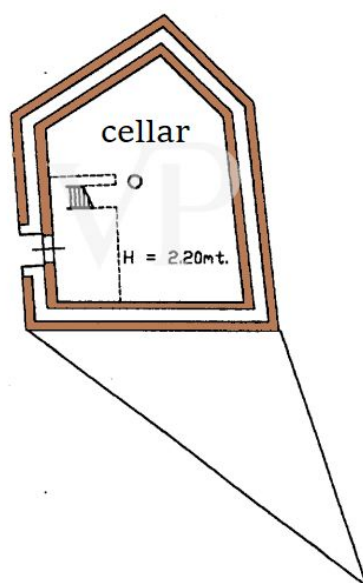

O imóvel

Número da propriedade: IT242941161 - 56017 San Giuliano terme – Toscana

O imóvel

Número da propriedade: IT242941161 - 56017 San Giuliano terme – Toscana

Plantas dos pisos

Plan A

building number 1

Building n° 3 see plan A
edificio n 3