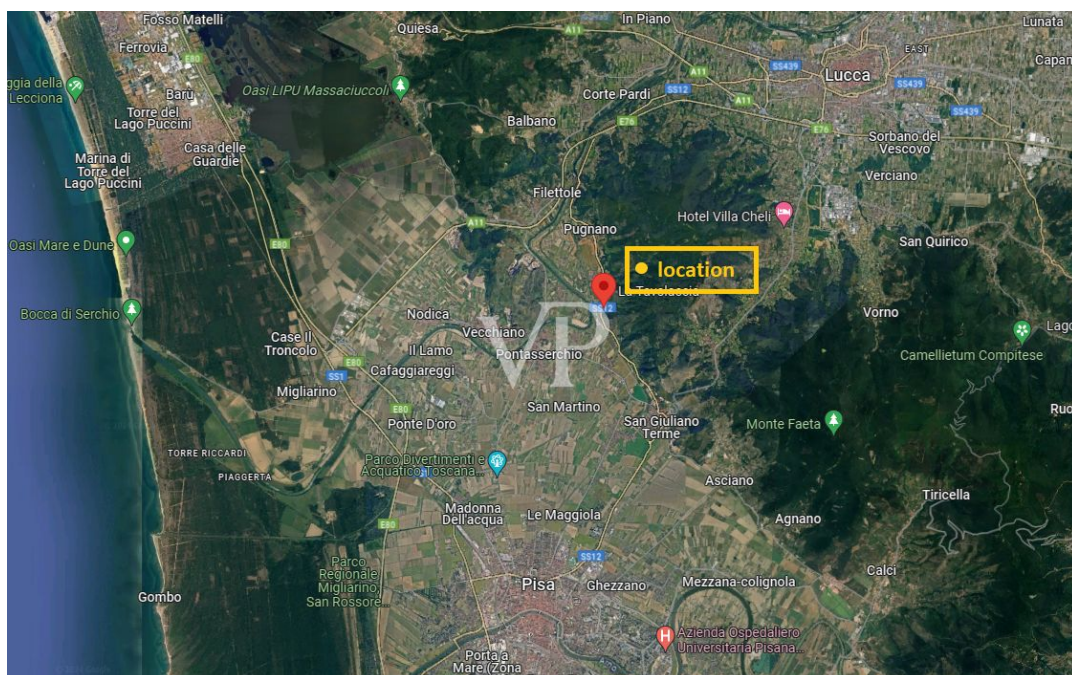

Número da propriedade: IT242941161 - 56017 San Giuliano terme – Toscana

O imóvel