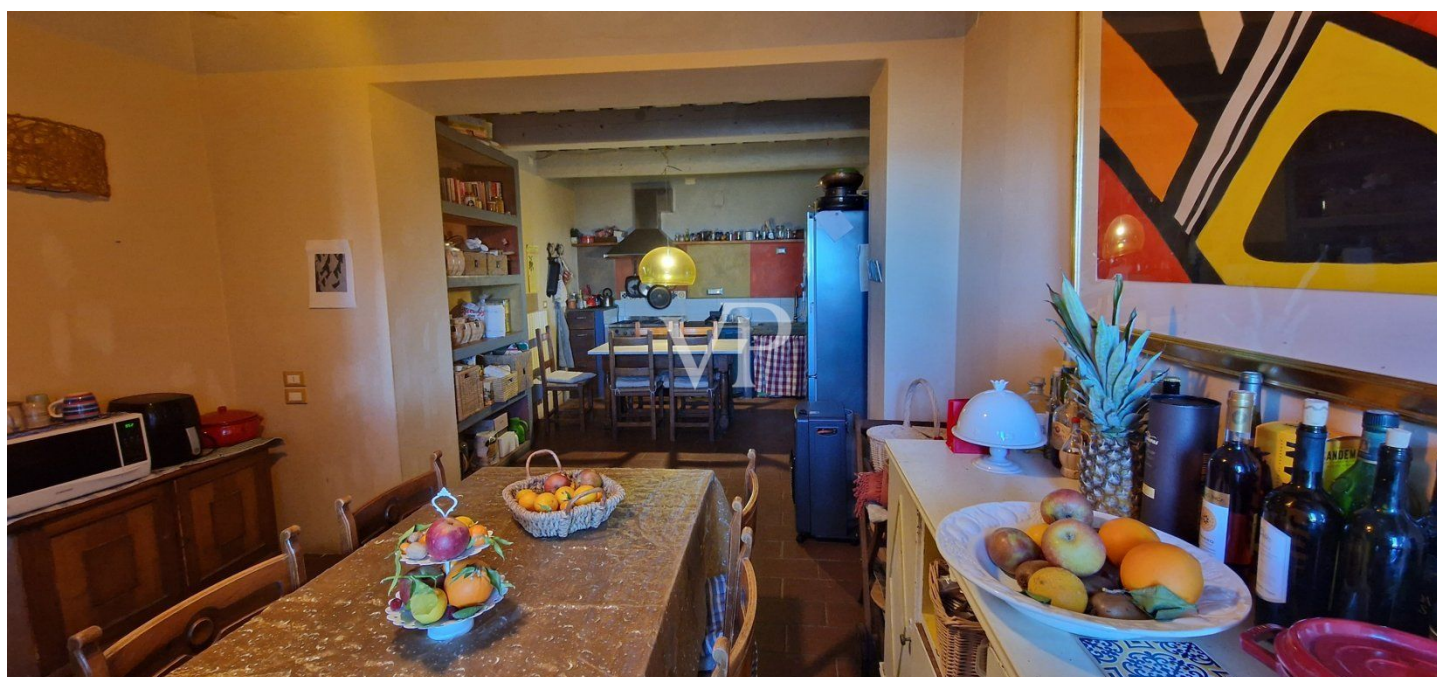

Número da propriedade: IT242941161 - 56017 San Giuliano terme – Toscana

O imóvel