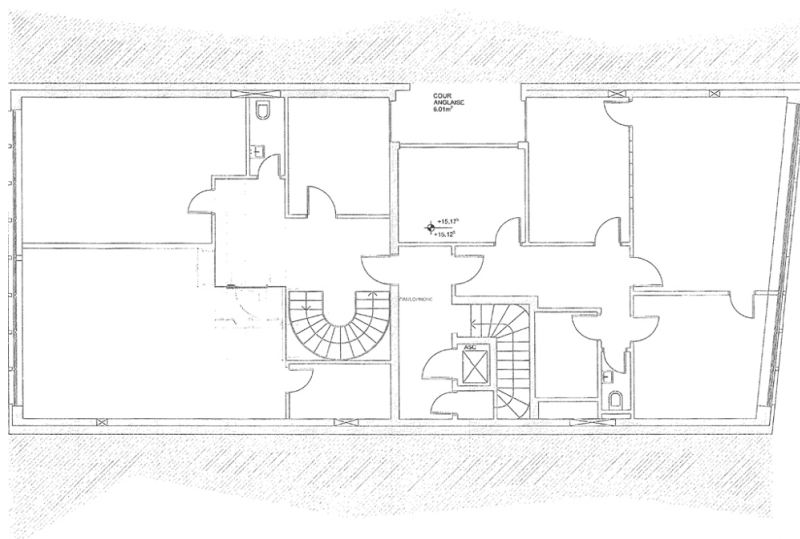

Número da propriedade: LU881900145 - L-1368 Luxembourg-Centre – CBD

Plantas dos pisos

Esta planta não é à escala. Os documentos foram-nos entregues pelo cliente. Por conseguinte, não podemos assumir qualquer responsabilidade pela exatidão das indicações.