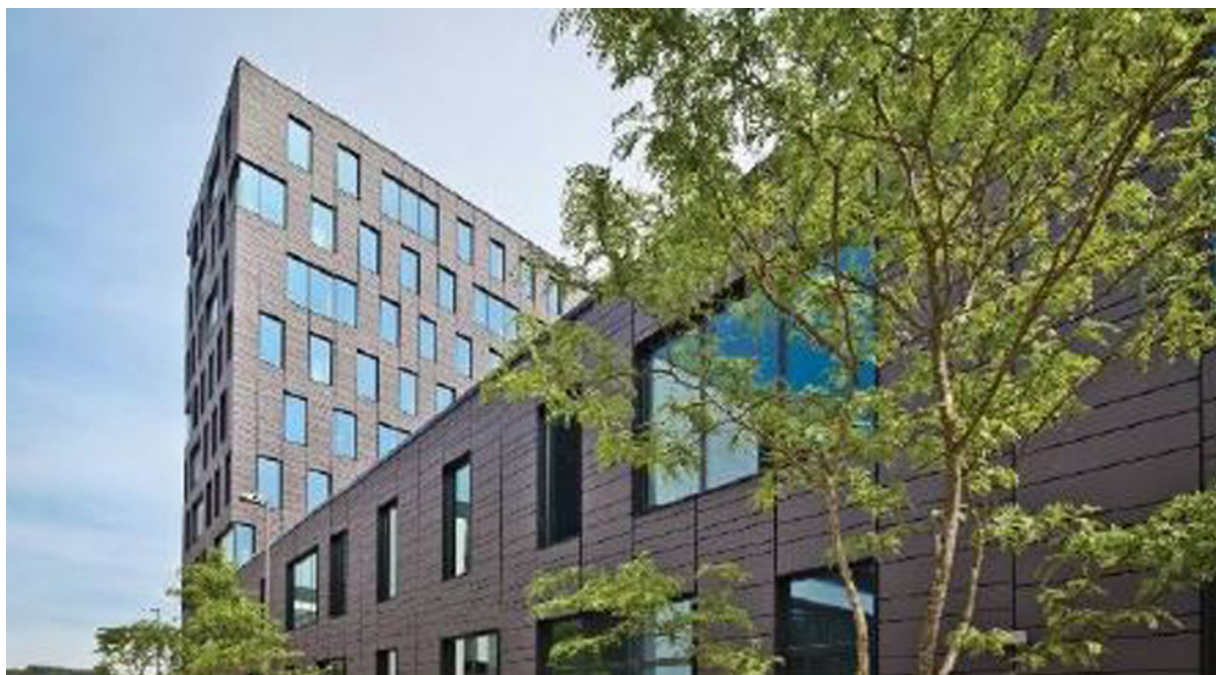

Número da propriedade: LU881900105_1 - L-4368 Esch Belval – Esch /Belval

O imóvel