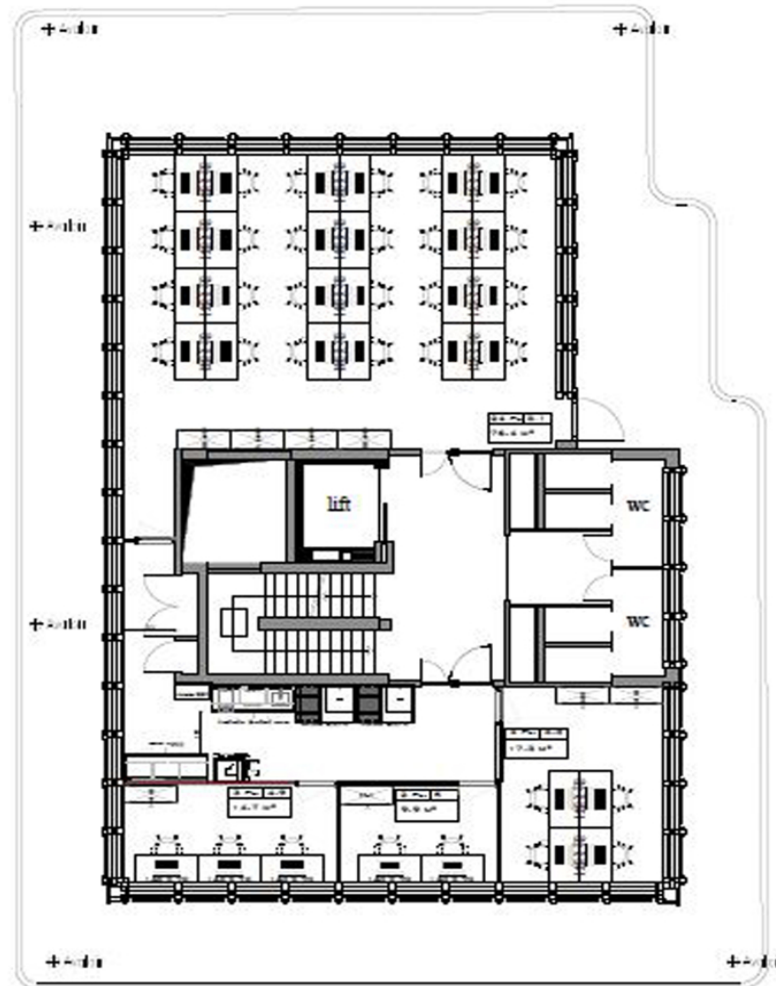

Número da propriedade: LU881900104_3 - L-1330 Luxembourg

O imóvel

Número da propriedade: LU881900104_3 - L-1330 Luxembourg

Plantas dos pisos

Esta planta não é à escala. Os documentos foram-nos entregues pelo cliente. Por conseguinte, não podemos assumir qualquer responsabilidade pela exatidão das indicações.