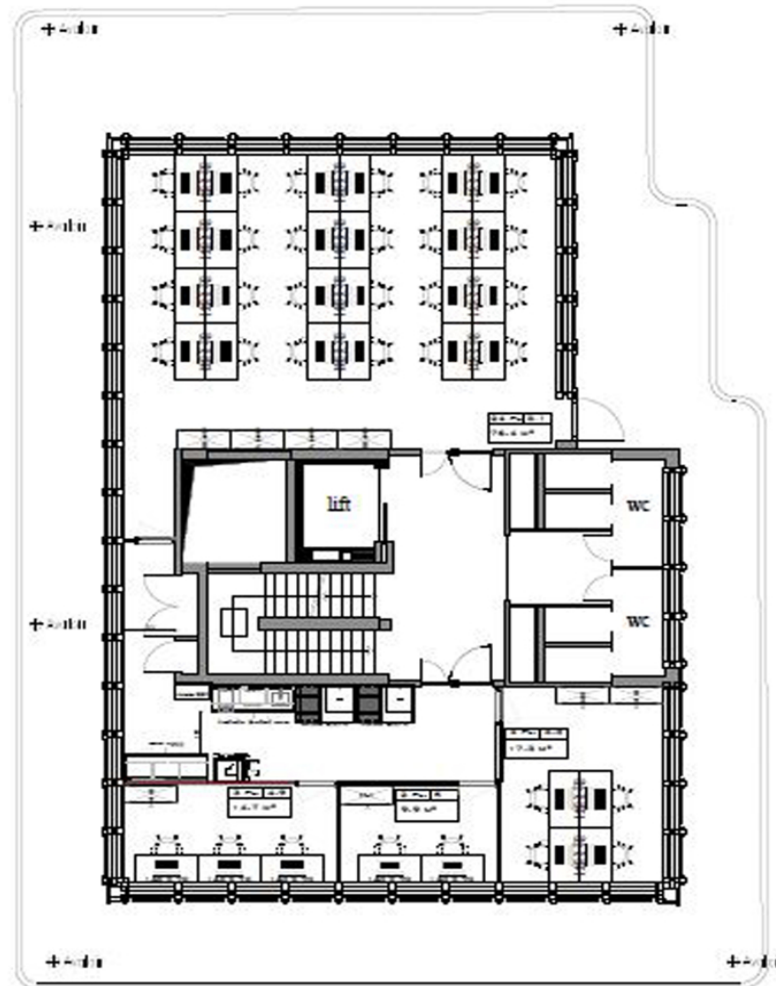

Número da propriedade: LU881900104_2 - L-1330 Luxembourg

O imóvel

Número da propriedade: LU881900104_2 - L-1330 Luxembourg

Plantas dos pisos

Esta planta não é à escala. Os documentos foram-nos entregues pelo cliente. Por conseguinte, não podemos assumir qualquer responsabilidade pela exatidão das indicações.