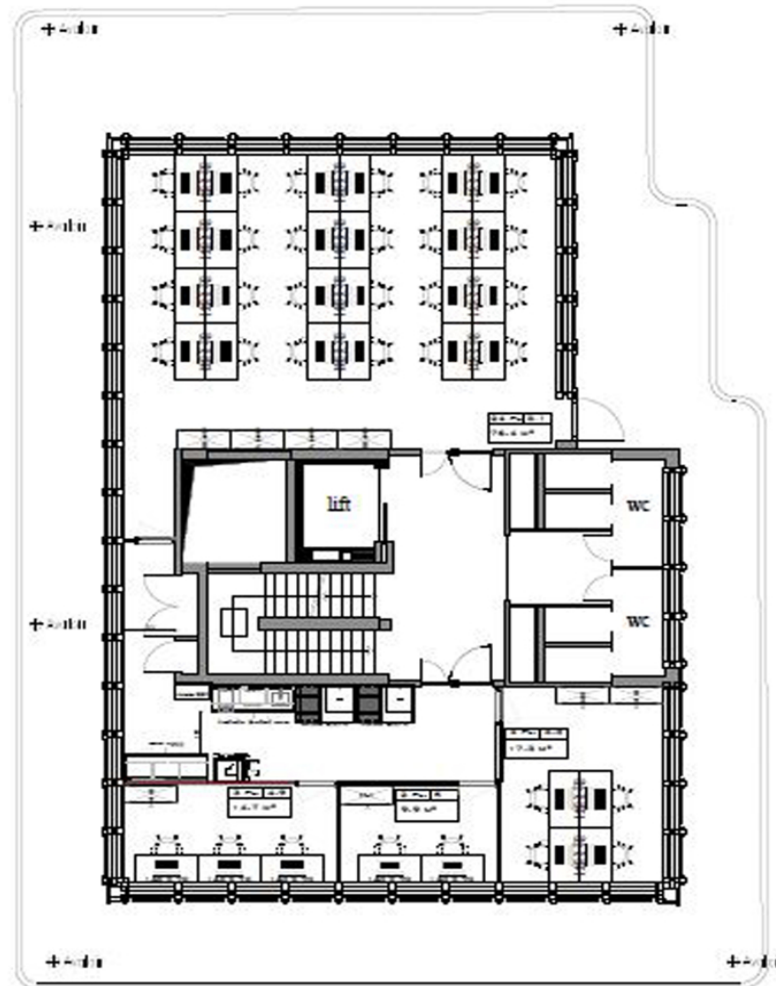

## Numa vista geral

Número da propriedade	LU881900104_2	Preço do aluguel	Sob consulta
Ano de construção	1973	Escritório / Prática profissional	Escritório
		Comissão para arrendatários	15% of the annual rent paid by the owner
		Área total	ca. 481 m <sup>2</sup>

## Plantas dos pisos

Esta planta não é à escala. Os documentos foram-nos entregues pelo cliente. Por conseguinte, não podemos assumir qualquer responsabilidade pela exatidão das indicações.

Número da propriedade: LU881900104\_2 - L-1330 Luxembourg