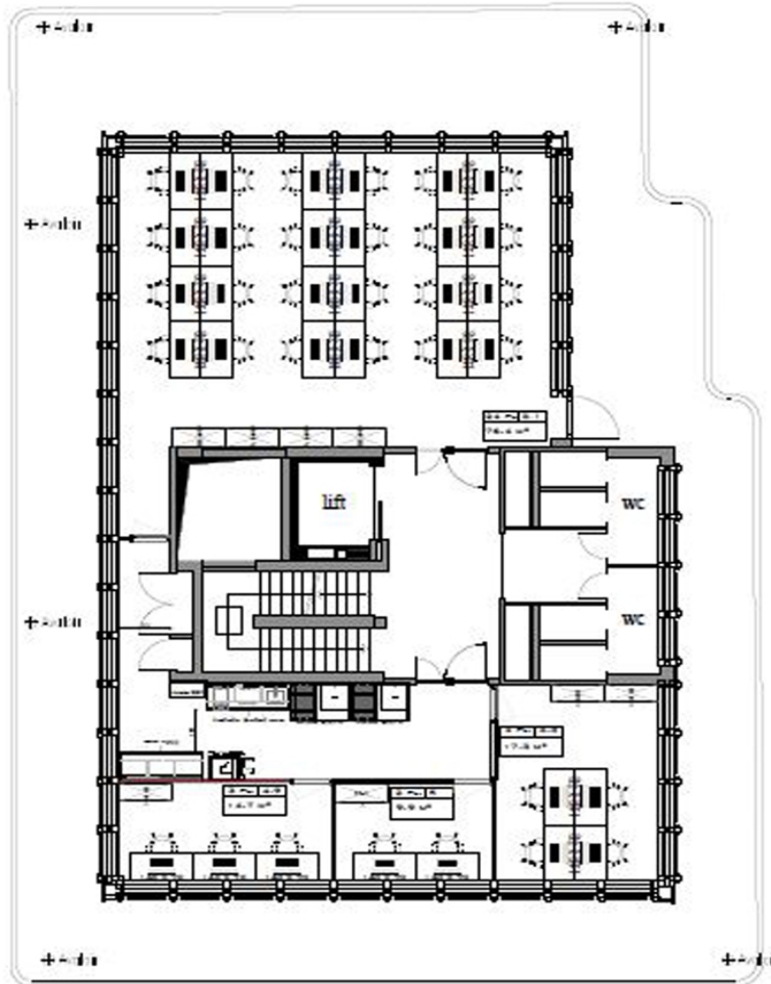

Número da propriedade: LU881900104_2 - L-1330 Luxembourg

O imóvel

Número da propriedade: LU881900104_2 - L-1330 Luxembourg

Plantas dos pisos

Esta planta não é à escala. Os documentos foram-nos entregues pelo cliente. Por conseguinte, não podemos assumir qualquer responsabilidade pela exatidão das indicações.