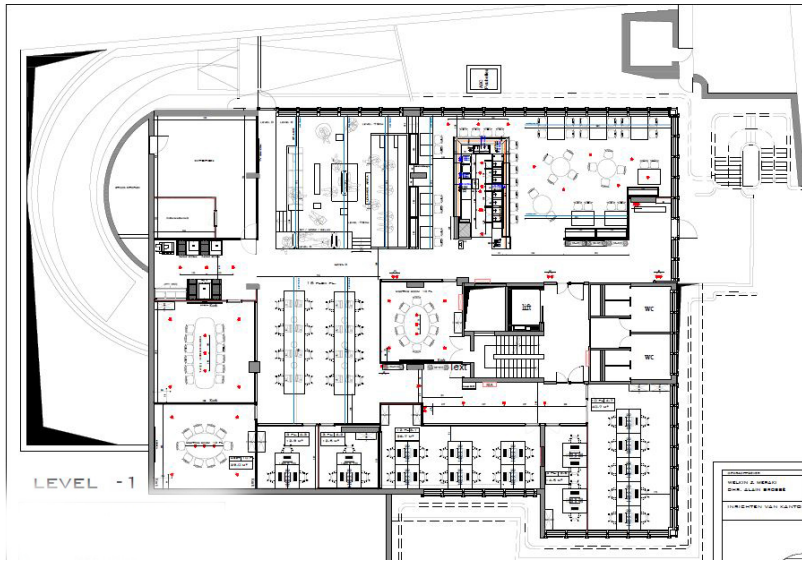

Número da propriedade: LU881900104_1 - L-1330 Luxembourg

O imóvel

Número da propriedade: LU881900104_1 - L-1330 Luxembourg

Plantas dos pisos

Esta planta não é à escala. Os documentos foram-nos entregues pelo cliente. Por conseguinte, não podemos assumir qualquer responsabilidade pela exatidão das indicações.