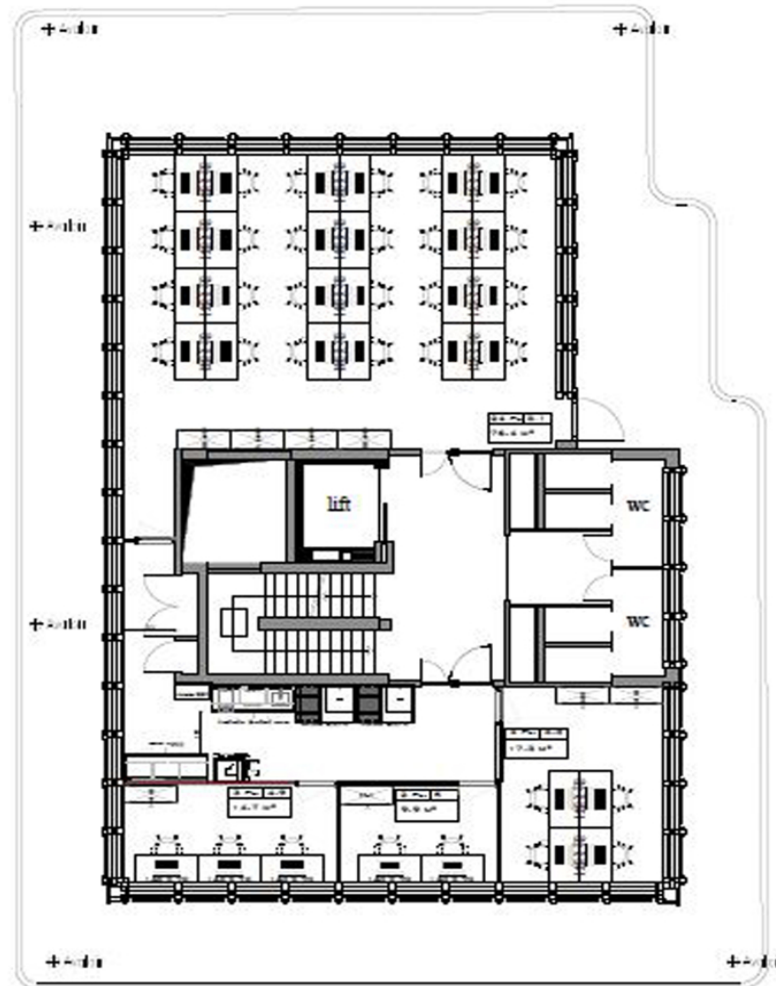

Número da propriedade: LU881900104_1 - L-1330 Luxembourg

O imóvel

Número da propriedade: LU881900104_1 - L-1330 Luxembourg

Plantas dos pisos

Esta planta não é à escala. Os documentos foram-nos entregues pelo cliente. Por conseguinte, não podemos assumir qualquer responsabilidade pela exatidão das indicações.