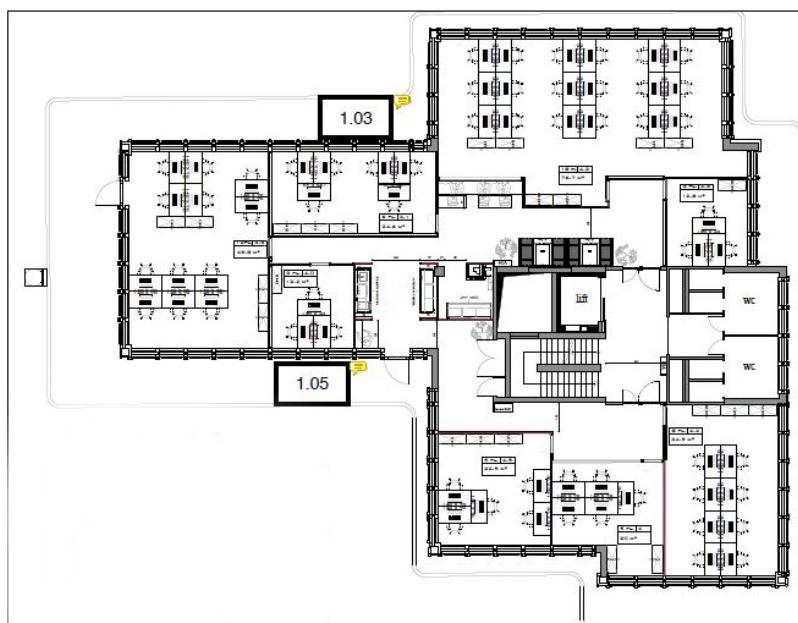

Número da propriedade: LU881900104_1 - L-1330 Luxembourg

Numa vista geral

Número da propriedade	LU881900104_1	Preço do aluguel	Sob consulta
Ano de construção	1973	Escritório / Prática profissional	Escritório
		Comissão para arrendatários	15% of the annual rent paid by the owner
		Área total	ca. 670 m ²

Número da propriedade: LU881900104_1 - L-1330 Luxembourg

O imóvel

Número da propriedade: LU881900104_1 - L-1330 Luxembourg

Plantas dos pisos

Esta planta não é à escala. Os documentos foram-nos entregues pelo cliente. Por conseguinte, não podemos assumir qualquer responsabilidade pela exatidão das indicações.