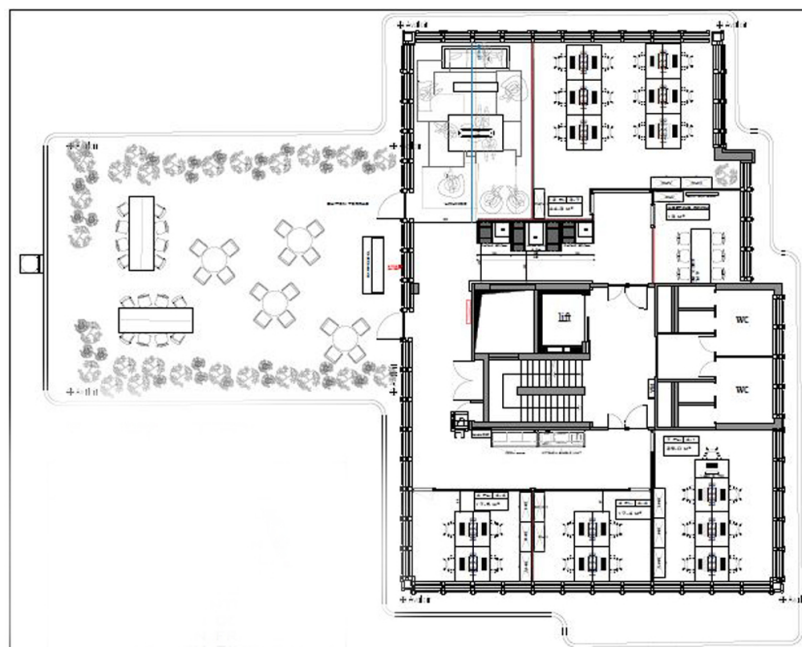

Número da propriedade: LU881900104_1 - L-1330 Luxembourg

O imóvel

Número da propriedade: LU881900104_1 - L-1330 Luxembourg

Plantas dos pisos

Esta planta não é à escala. Os documentos foram-nos entregues pelo cliente. Por conseguinte, não podemos assumir qualquer responsabilidade pela exatidão das indicações.