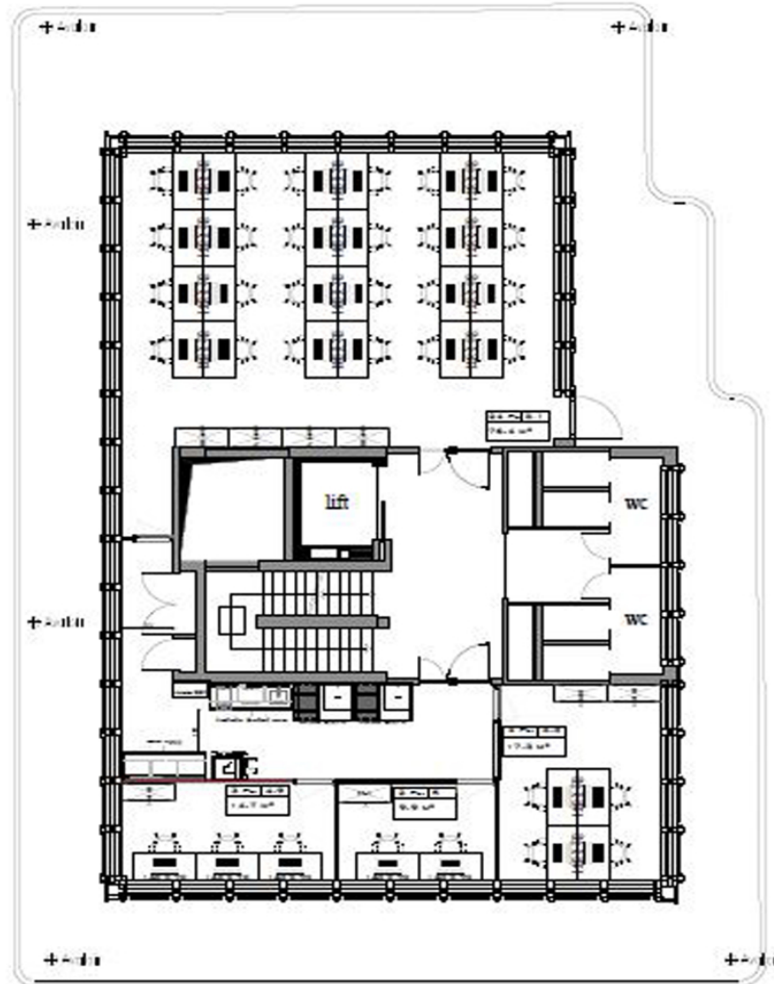

Número da propriedade: LU881900104_1 - L-1330 Luxembourg

O imóvel

Número da propriedade: LU881900104_1 - L-1330 Luxembourg

Plantas dos pisos

Esta planta não é à escala. Os documentos foram-nos entregues pelo cliente. Por conseguinte, não podemos assumir qualquer responsabilidade pela exatidão das indicações.