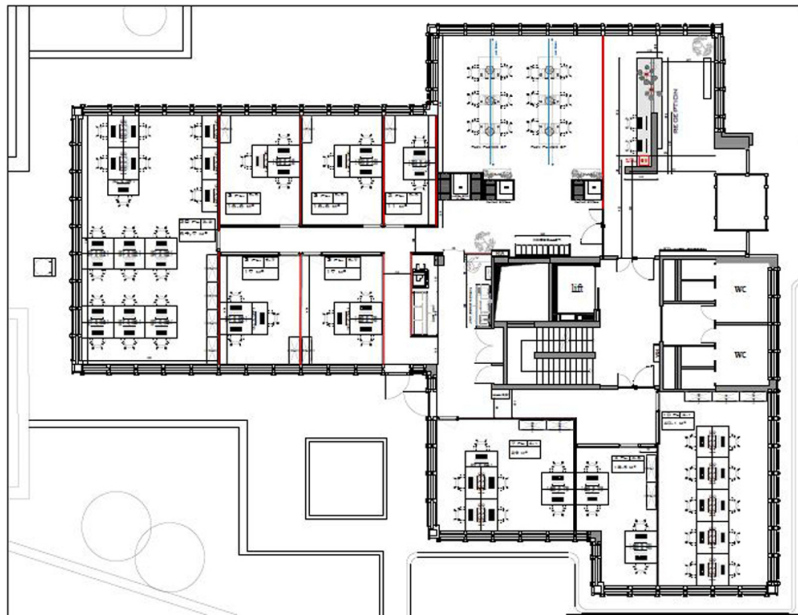

Número da propriedade: LU881900104_1 - L-1330 Luxembourg

Plantas dos pisos