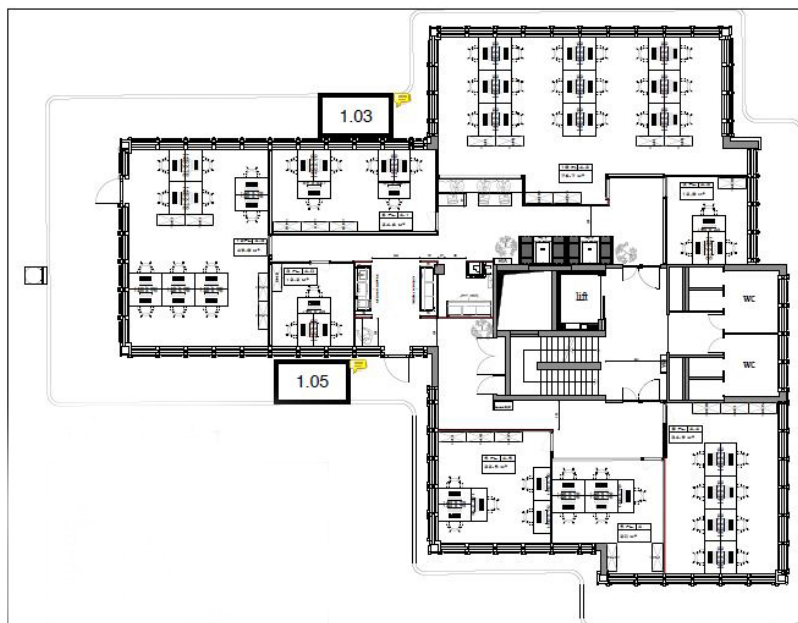

Número da propriedade: LU881900104_1 - L-1330 Luxembourg

Numa vista geral

Número da propriedade	LU881900104_1	Preço de compra	15% of the annual rent paid by the owner
Ano de construção	1973	Escritório / Prática profissional	Escritório
		Comissão para arrendatários	15% of the annual rent paid by the owner
		Área total	ca. 670 m ²
		Área útil	ca. 0 m ²

Número da propriedade: LU881900104_1 - L-1330 Luxembourg

O imóvel

Número da propriedade: LU881900104_1 - L-1330 Luxembourg

Plantas dos pisos

Esta planta não é à escala. Os documentos foram-nos entregues pelo cliente. Por conseguinte, não podemos assumir qualquer responsabilidade pela exatidão das indicações.