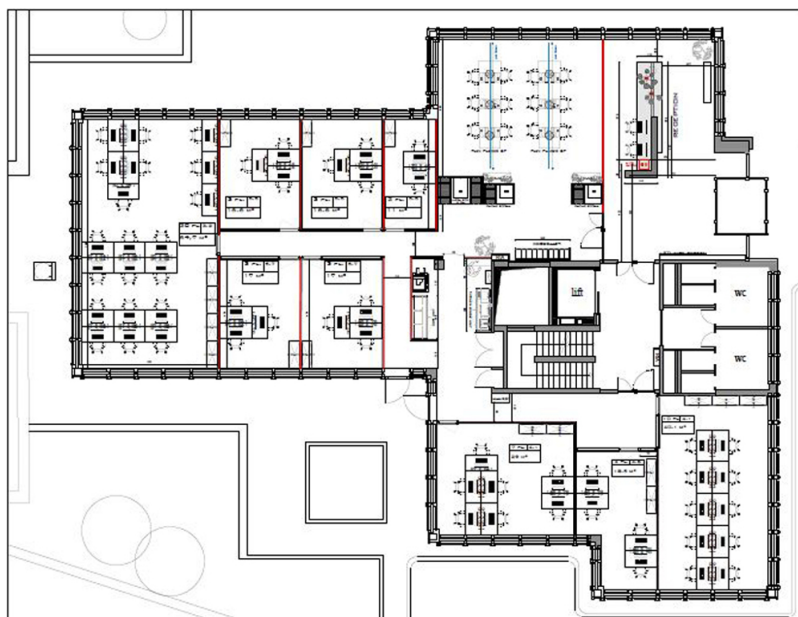

Número da propriedade: LU881900104_1 - L-1330 Luxembourg

O imóvel

Número da propriedade: LU881900104_1 - L-1330 Luxembourg

Plantas dos pisos

Esta planta não é à escala. Os documentos foram-nos entregues pelo cliente. Por conseguinte, não podemos assumir qualquer responsabilidade pela exatidão das indicações.