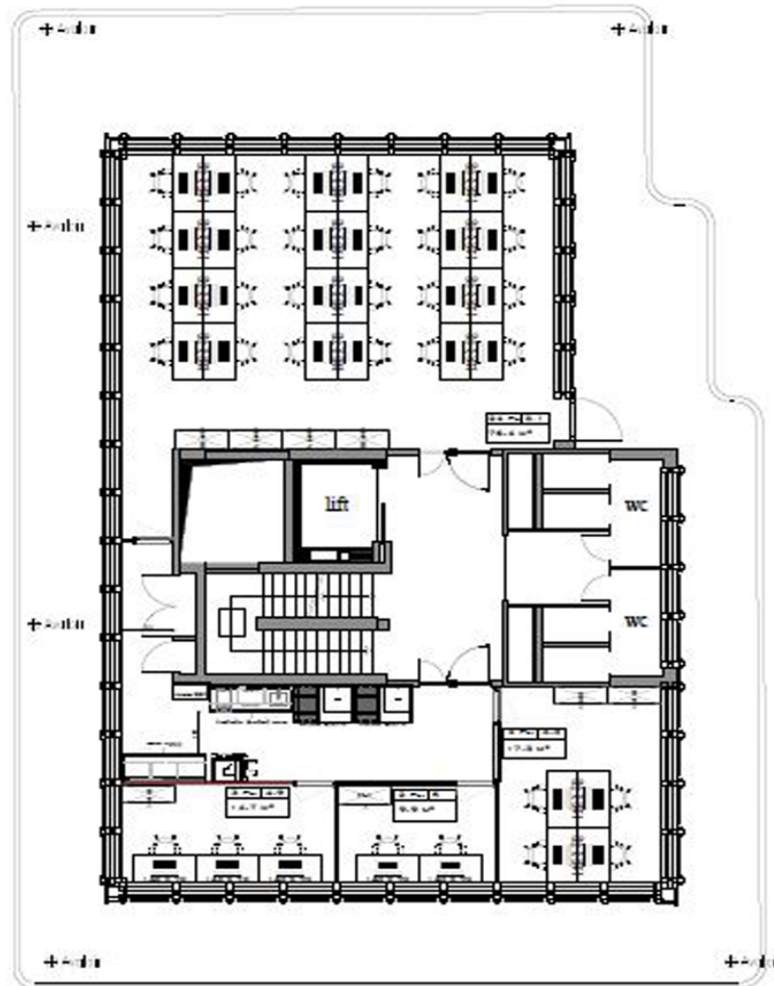

## Numa vista geral

Número da propriedade	LU881900104_1	Preço do aluguel	Sob consulta
Ano de construção	1973	Escritório / Prática profissional	Escritório
		Comissão para arrendatários	15% of the annual rent paid by the owner
		Área total	ca. 670 m <sup>2</sup>

## Plantas dos pisos

Esta planta não é à escala. Os documentos foram-nos entregues pelo cliente. Por conseguinte, não podemos assumir qualquer responsabilidade pela exatidão das indicações.

Número da propriedade: LU881900104\_1 - L-1330 Luxembourg