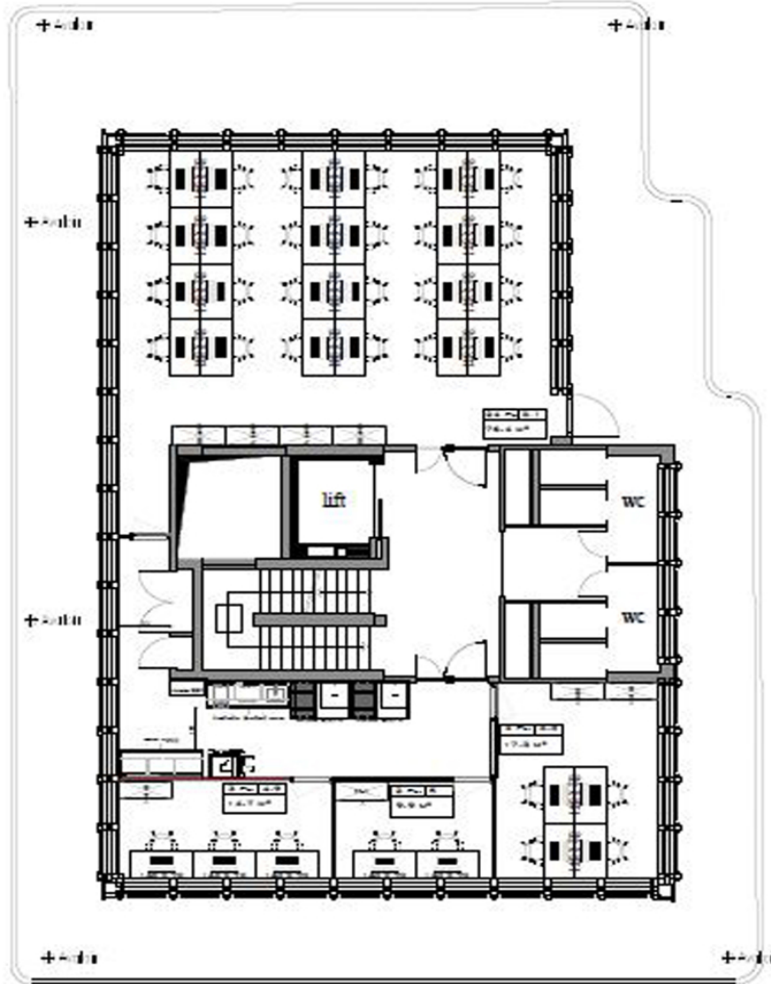

Número da propriedade: LU881900104_1 - L-1330 Luxembourg

O imóvel

Número da propriedade: LU881900104_1 - L-1330 Luxembourg

Plantas dos pisos

Esta planta não é à escala. Os documentos foram-nos entregues pelo cliente. Por conseguinte, não podemos assumir qualquer responsabilidade pela exatidão das indicações.