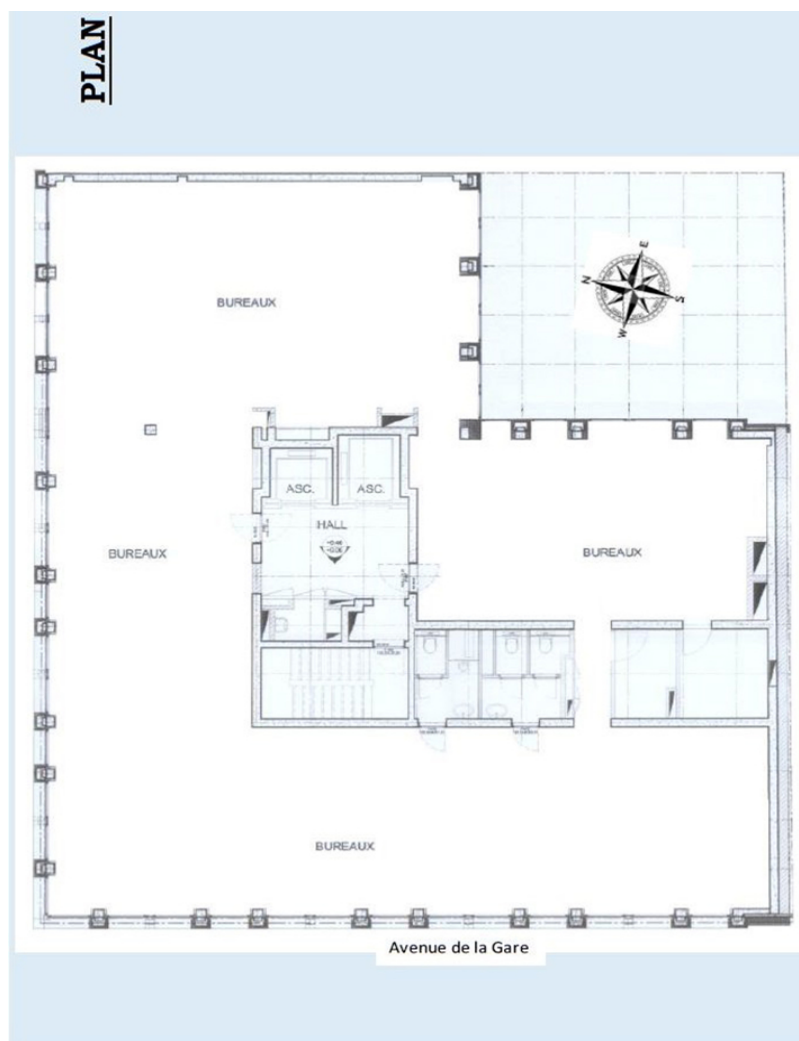

Esta planta não é à escala. Os documentos foram-nos entregues pelo cliente. Por conseguinte, não podemos assumir qualquer responsabilidade pela exatidão das indicações.