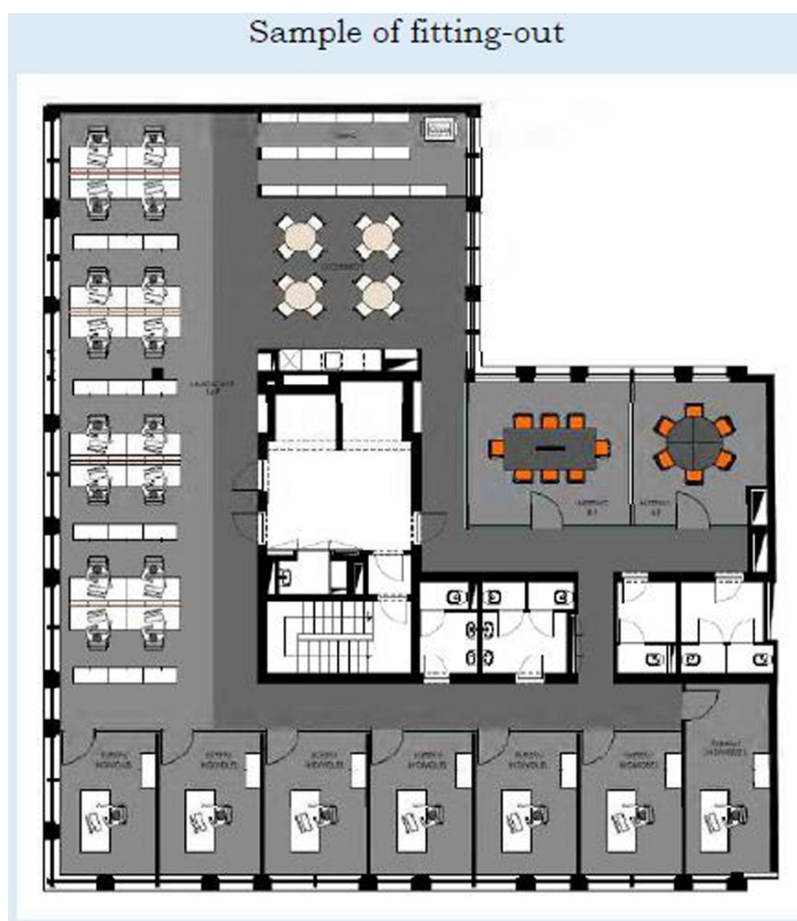

Número da propriedade: LU881900103 - L-1611 Luxembourg-gare – Gare

Plantas dos pisos