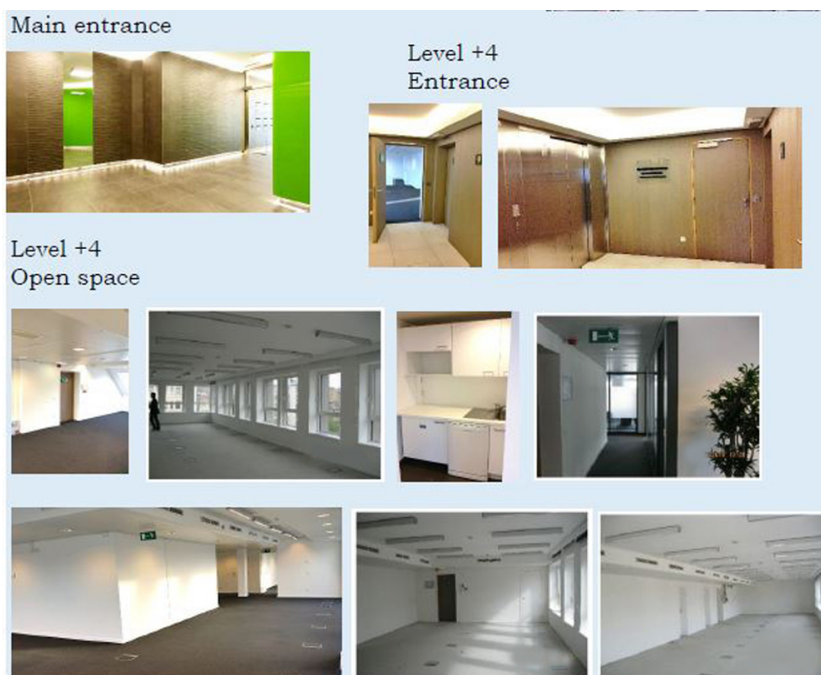

Número da propriedade: LU881900103 - L-1611 Luxembourg-gare – Gare

O imóvel