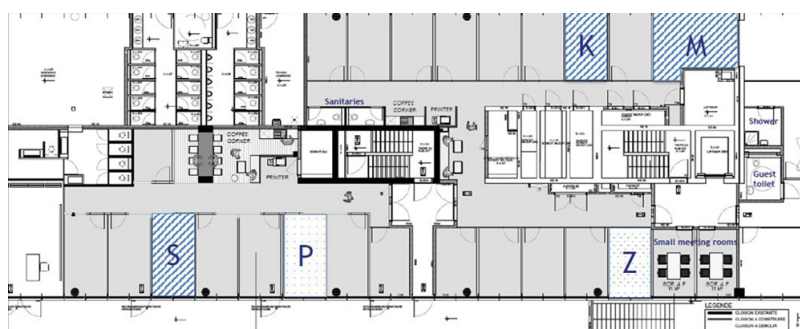

Número da propriedade: LU881800089_4 - L-1882 Luxembourg-Gasperich – Cessage gasperich Howald

Plantas dos pisos

Esta planta não é à escala. Os documentos foram-nos entregues pelo cliente. Por conseguinte, não podemos assumir qualquer responsabilidade pela exatidão das indicações.