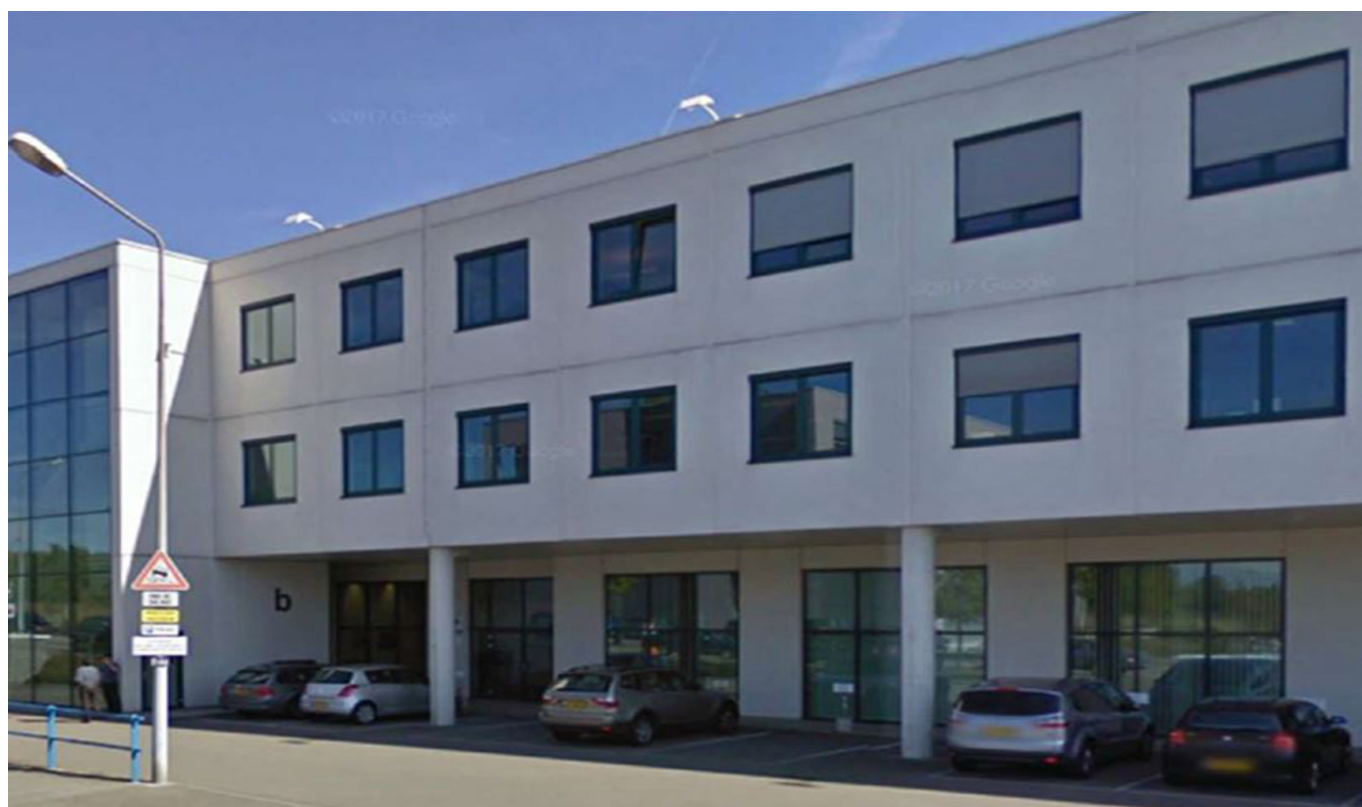

Luxembourg-Merl – Merl Belair  
bureaux à louer

*Número da propriedade: LU881800082\_1*

Número da propriedade: LU881800082\_1 - L-1253 Luxembourg-Merl – Merl Belair

- Numa vista geral
- O imóvel
- Uma primeira impressão
- Pessoa de contacto

Número da propriedade: LU881800082\_1 - L-1253 Luxembourg-Merl – Merl Belair

## Numa vista geral

Número da propriedade	LU881800082_1	Preço do aluguel	Sob consulta
Disponibilidade	12.11.2019	Comissão para arrendatários	Frais facturés au propriétaire
Piso	2	Área total	ca. 901 m <sup>2</sup>
Tipo de estacionamento	14 x Lugar de estacionamento ao ar livre		

## O imóvel

Número da propriedade: LU881800082\_1 - L-1253 Luxembourg-Merl – Merl Belair