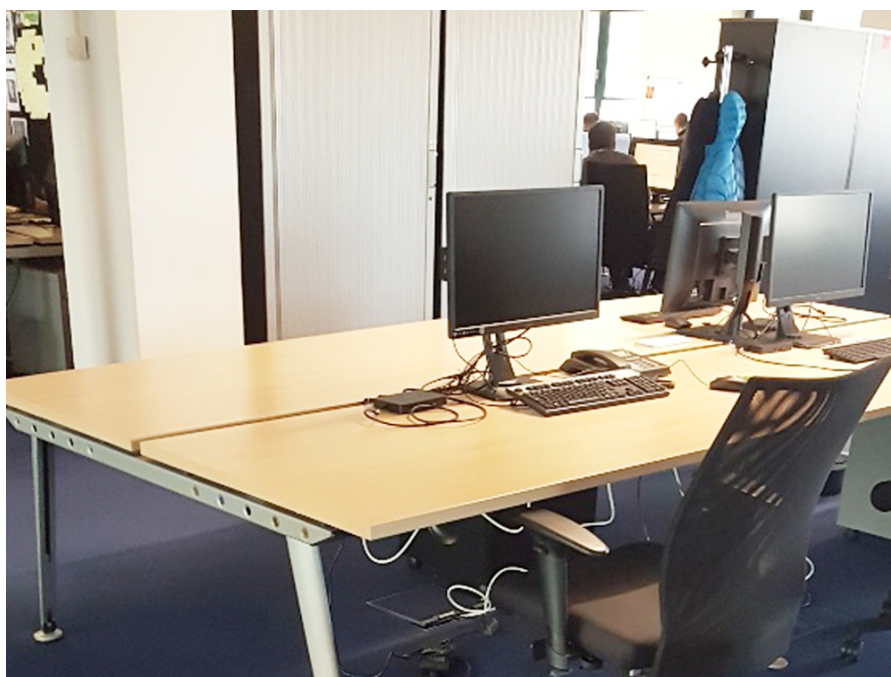

Número da propriedade: LU881800082_1 - L-1253 Luxembourg-Merl – Merl Belair

O imóvel