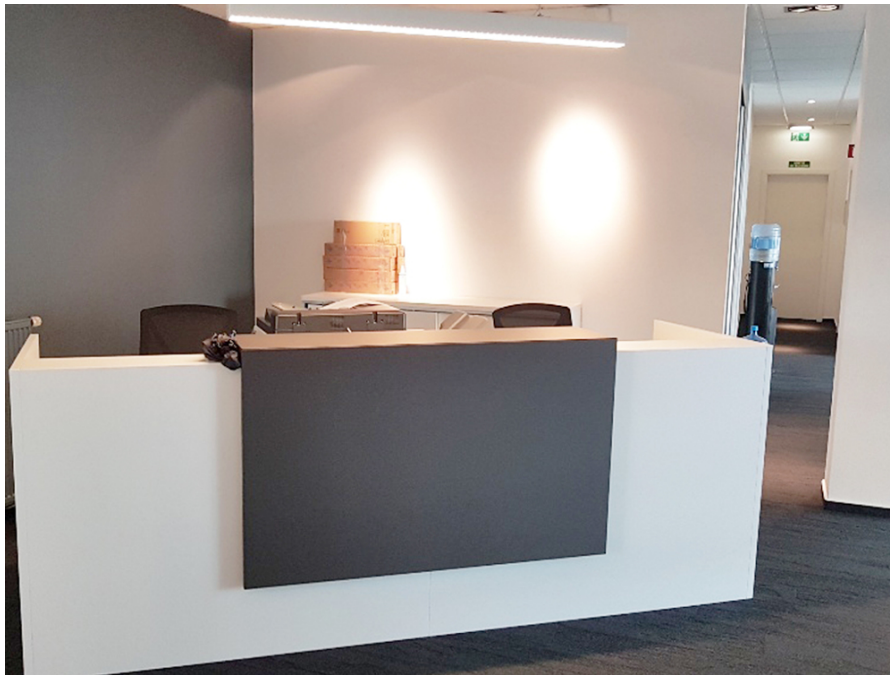

Número da propriedade: LU881800082_1 - L-1253 Luxembourg-Merl – Merl Belair

O imóvel