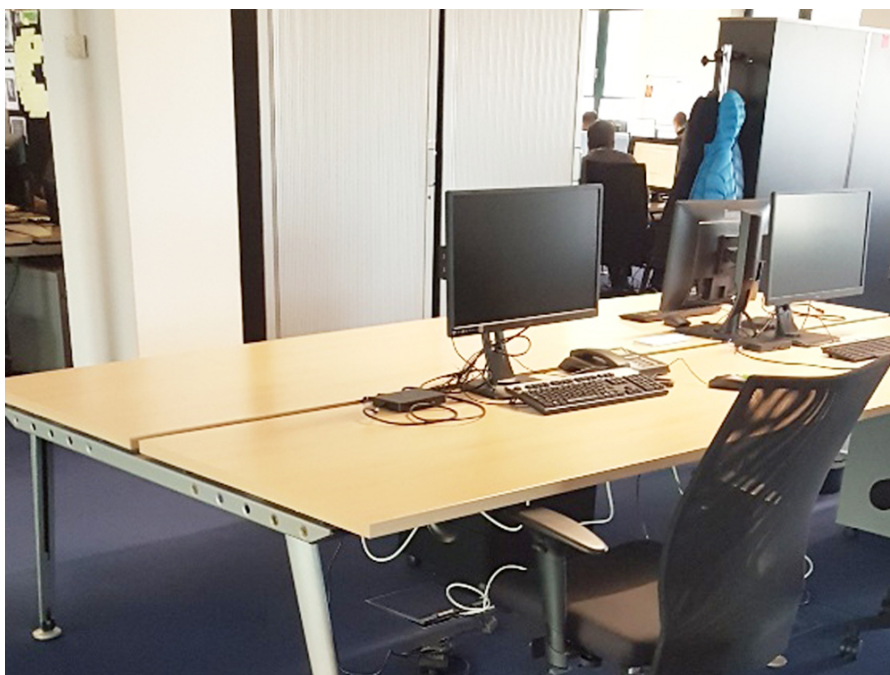

Número da propriedade: LU881800082_2 - L-1253 Luxembourg-Merl – Merl Belair

O imóvel