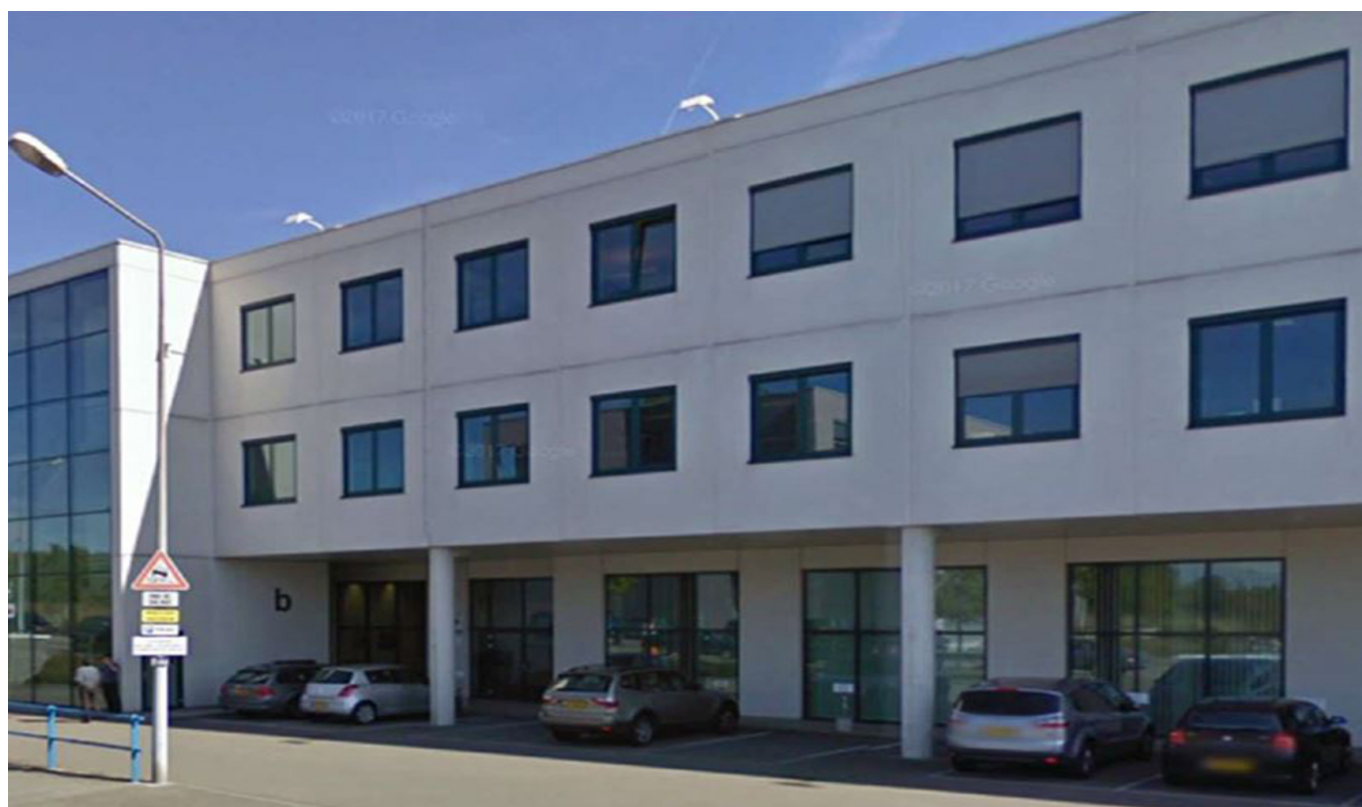

Luxembourg-Merl – Merl Belair

Bureaux à louer

Número da propriedade: LU881800082_2

Número da propriedade: LU881800082_2 - L-1253 Luxembourg-Merl – Merl Belair

- Numa vista geral
- O imóvel
- Uma primeira impressão
- Pessoa de contacto

Número da propriedade: LU881800082_2 - L-1253 Luxembourg-Merl – Merl Belair

Numa vista geral

Número da propriedade	LU881800082_2	Preço do aluguel	Sob consulta
Disponibilidade	12.11.2019	Comissão para arrendatários	Fees charged to the owner
Piso	2	Área total	ca. 400 m ²
Tipo de estacionamento	6 x Lugar de estacionamento ao ar livre		

Número da propriedade: LU881800082_2 - L-1253 Luxembourg-Merl – Merl Belair

O imóvel

Número da propriedade: LU881800082_2 - L-1253 Luxembourg-Merl – Merl Belair

O imóvel

Número da propriedade: LU881800082_2 - L-1253 Luxembourg-Merl – Merl Belair