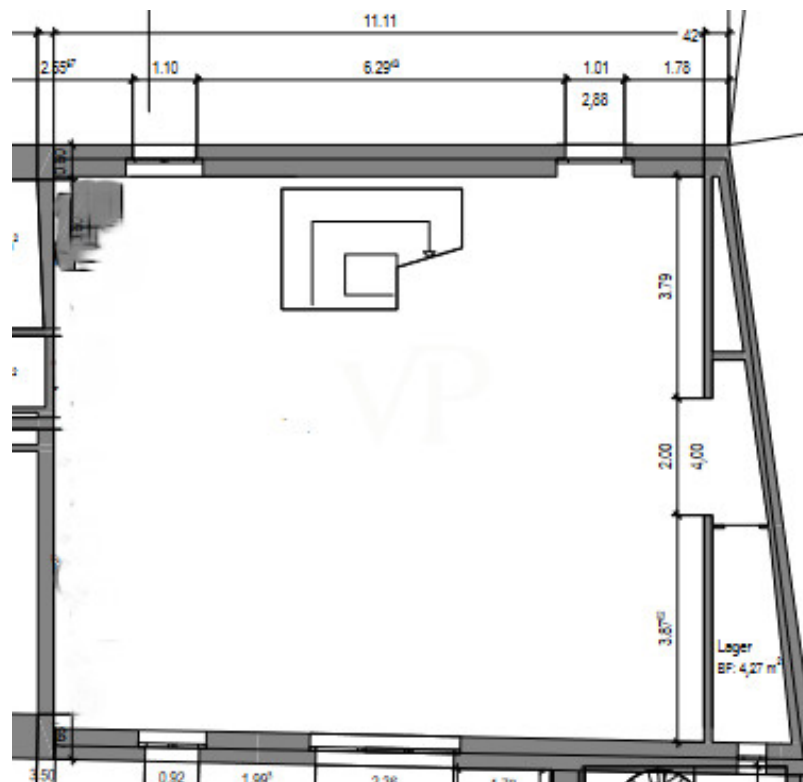

Número da propriedade: 24072003 - 65346 Eltville am Rhein / Erbach (Rheingau)

Plantas dos pisos

Esta planta não é à escala. Os documentos foram-nos entregues pelo cliente. Por conseguinte, não podemos assumir qualquer responsabilidade pela exatidão das indicações.