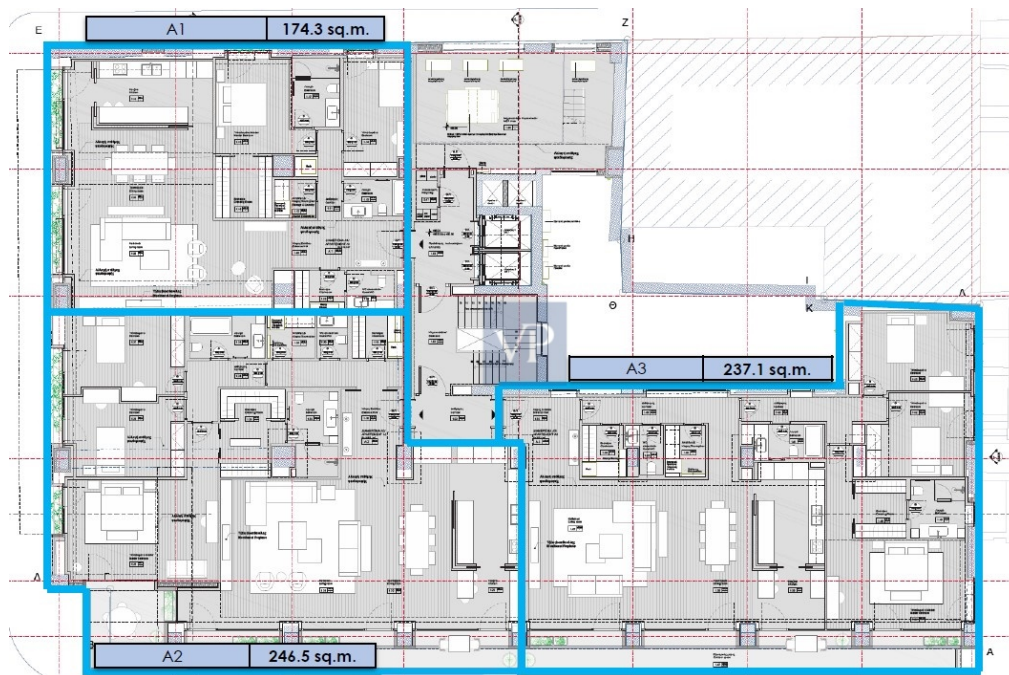

CODICE OGGETTO: 1062645 - 11636 Mets - Kalimarmaro, Athens Center

La proprietà