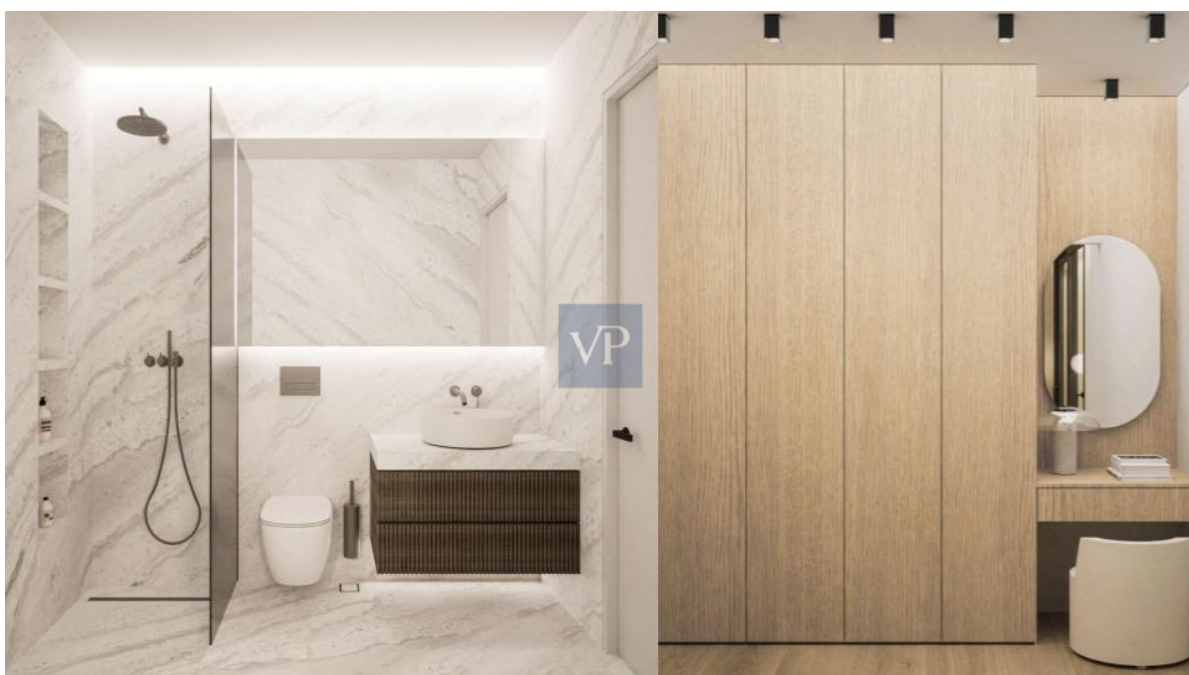

CODICE OGGETTO: 1063246 - 16673 Voula, Athens Riviera

La proprietà