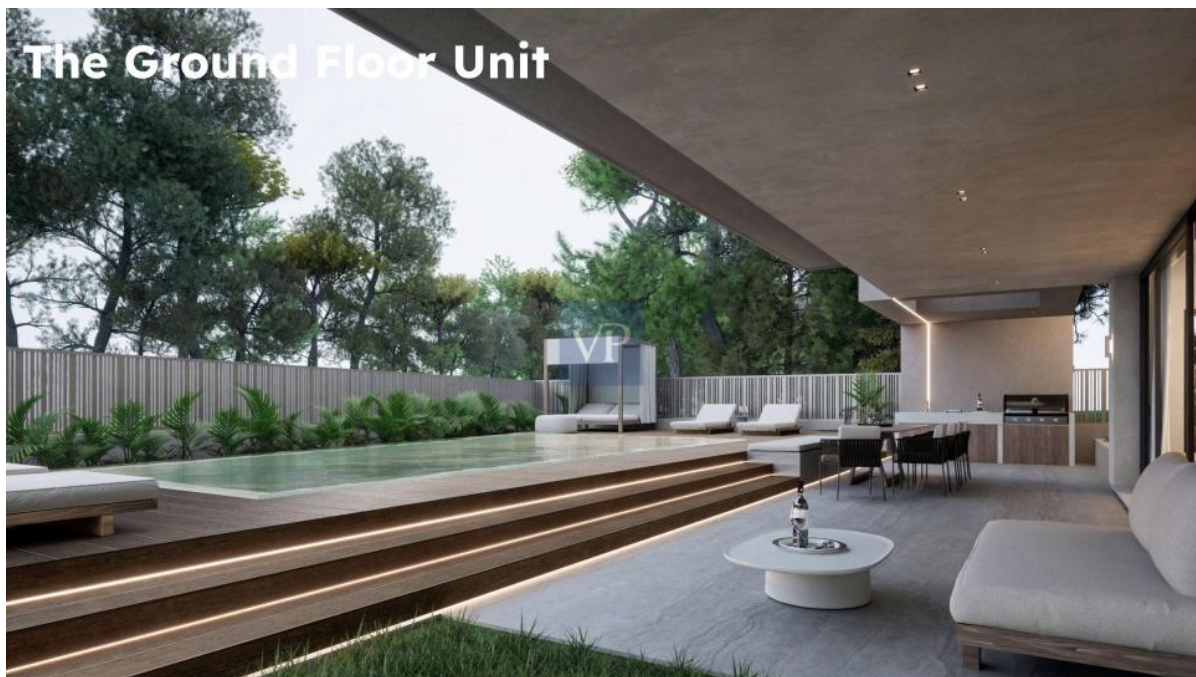

CODICE OGGETTO: 1063246 - 16673 Voula, Athens Riviera

A colpo d'occhio

CODICE OGGETTO	1063246	Prezzo d'acquisto	1.400.000 EUR
Camere da letto	3	Appartamento	Piano
Bagni	4	Superficie commerciale	ca. 153 m²
Anno di costruzione	2024		

CODICE OGGETTO: 1063246 - 16673 Voula, Athens Riviera

La proprietà