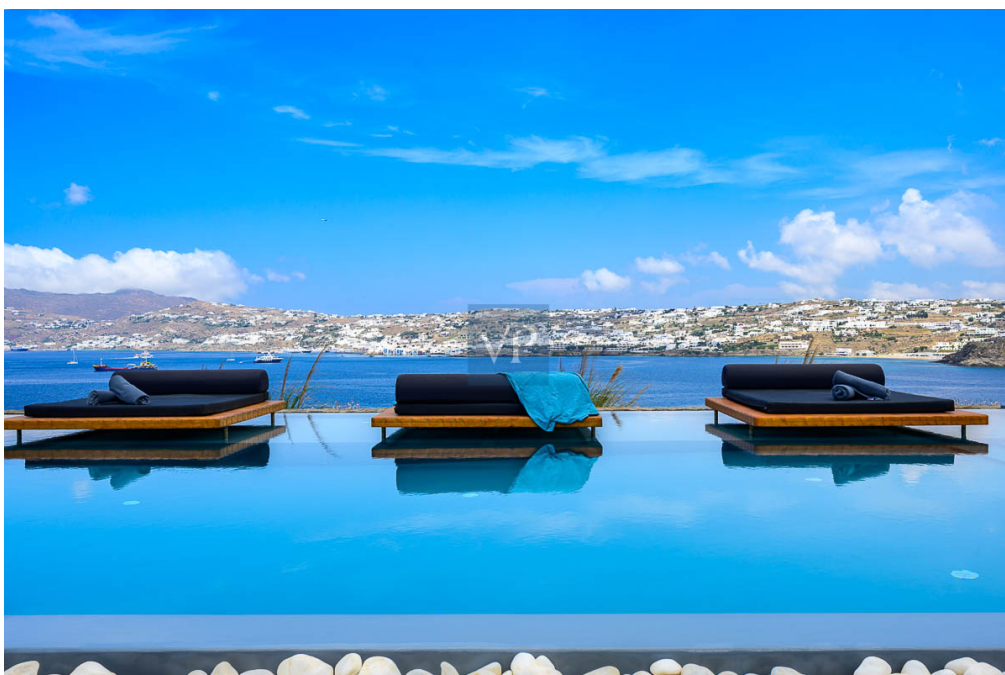

CODICE OGGETTO: NL-38 - 84600 Mykonos – Kykladen

La proprietà