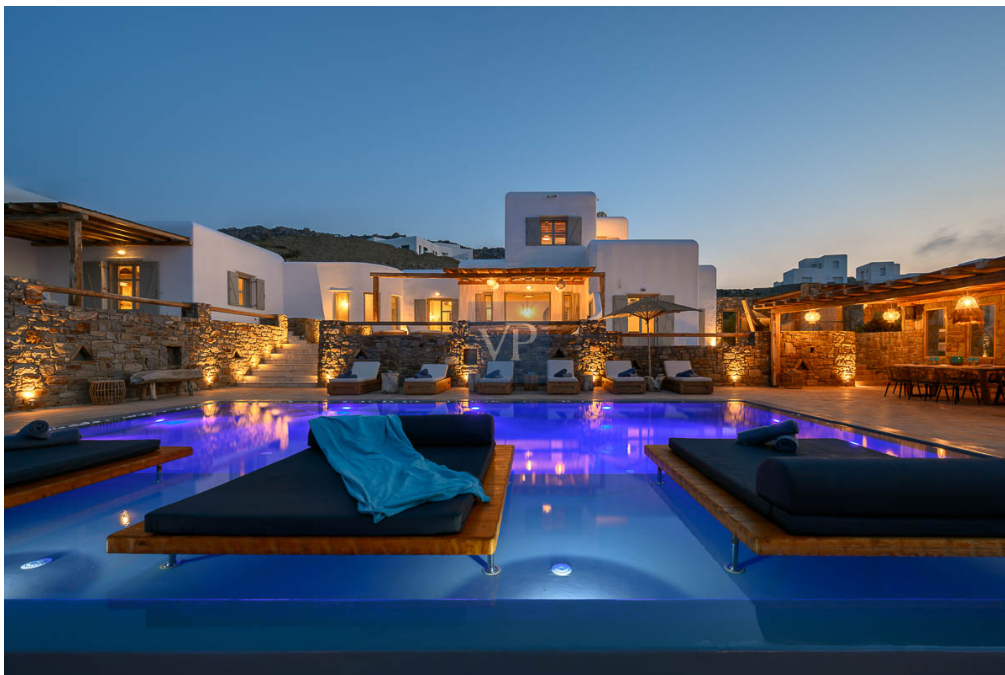

CODICE OGGETTO: NL-38 - 84600 Mykonos – Kykladen

La proprietà