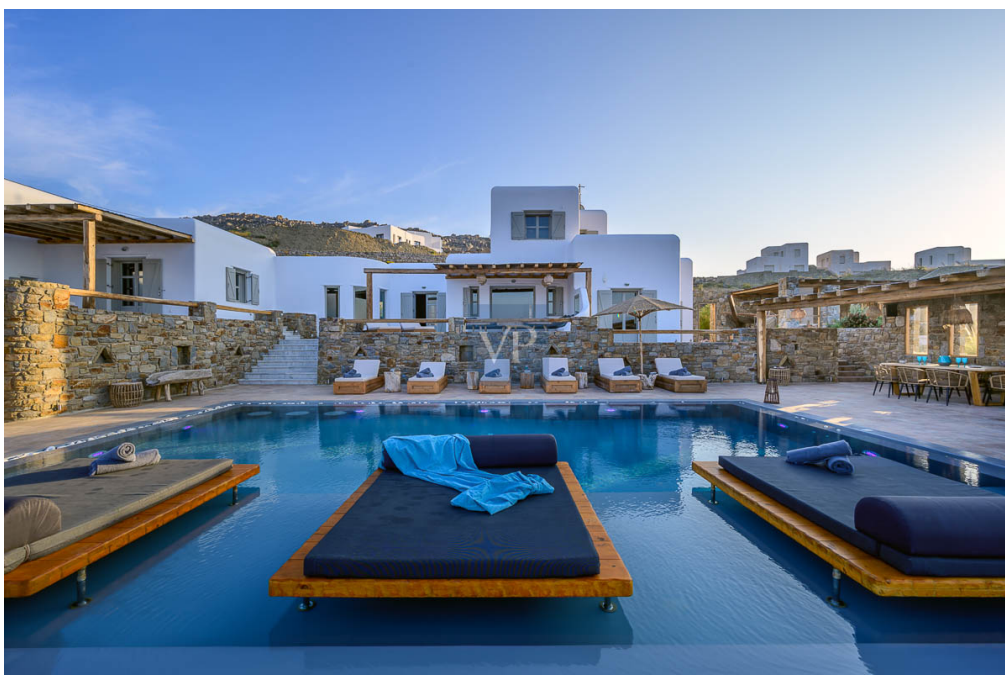

CODICE OGGETTO: NL-38 - 84600 Mykonos – Kykladen

La proprietà