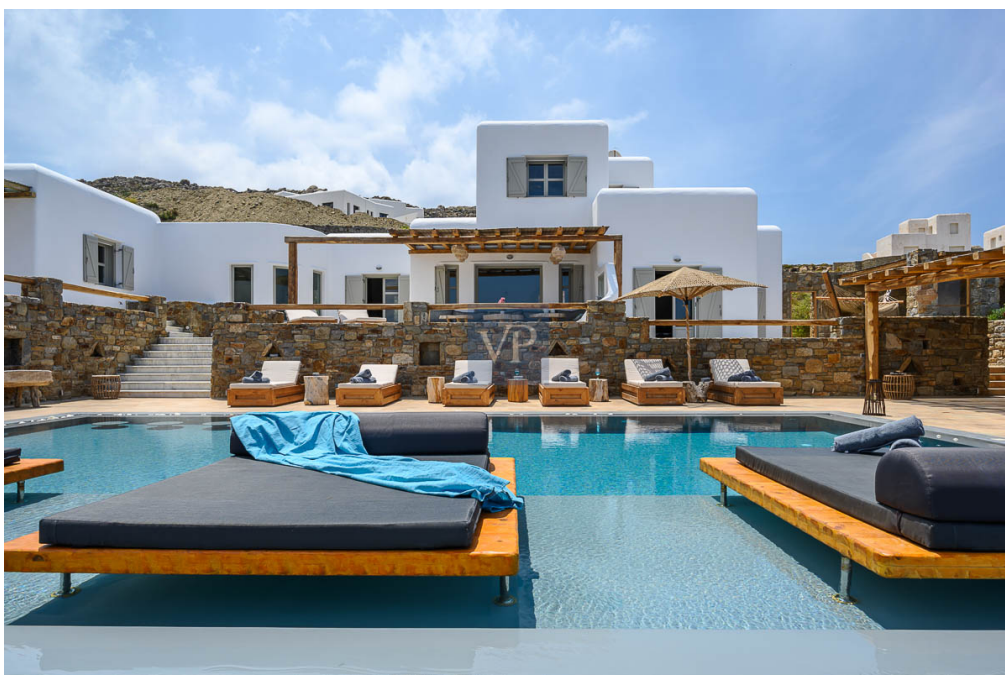

CODICE OGGETTO: NL-38 - 84600 Mykonos – Kykladen

La proprietà