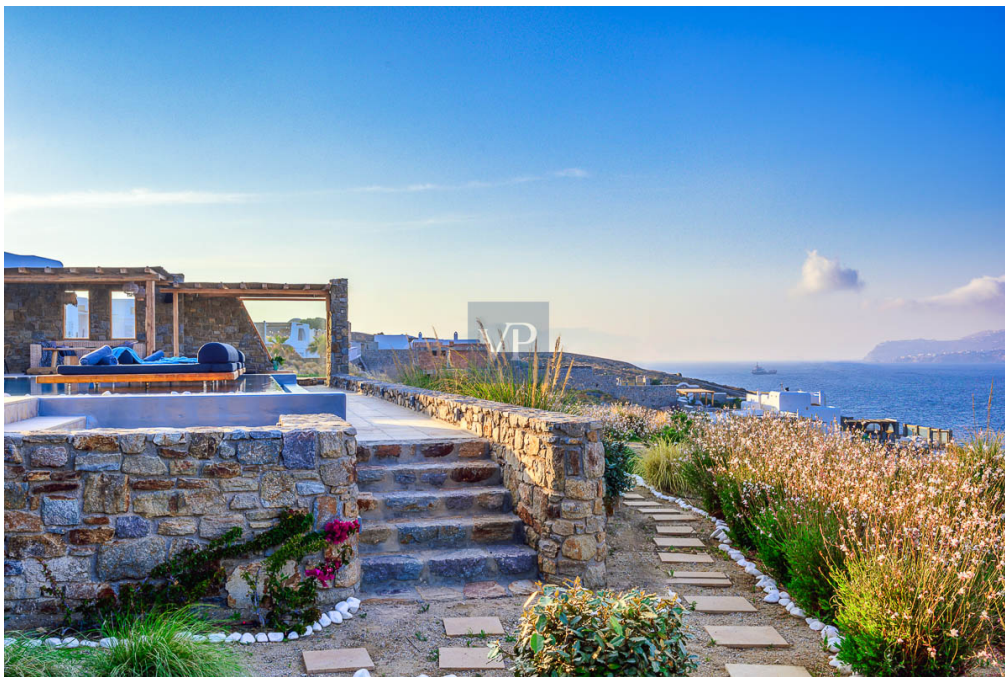

CODICE OGGETTO: NL-38 - 84600 Mykonos – Kykladen

La proprietà