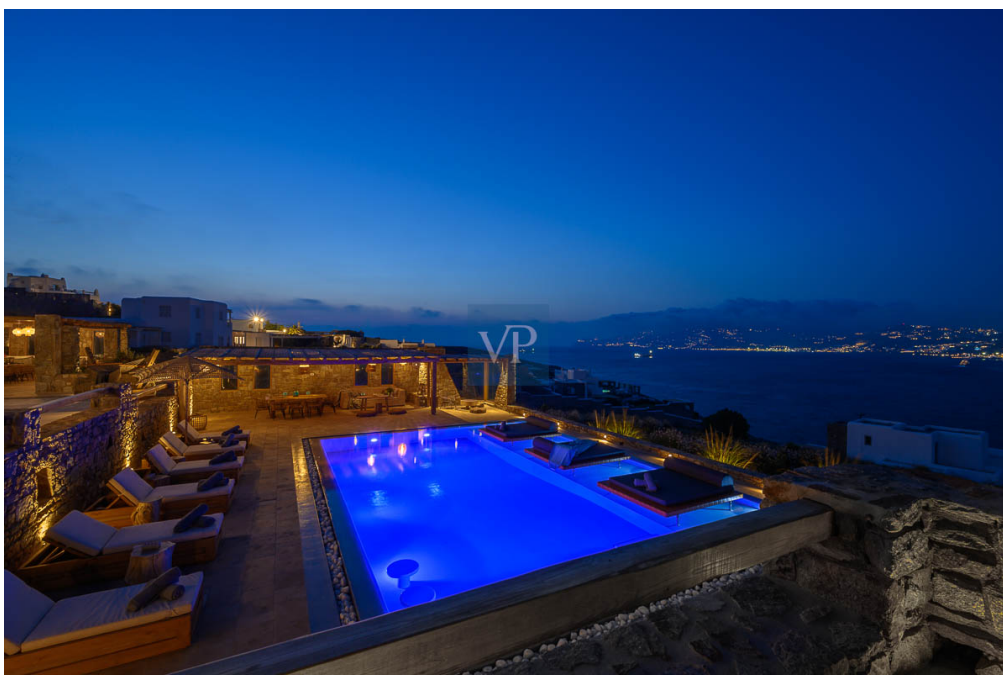

CODICE OGGETTO: NL-38 - 84600 Mykonos – Kykladen

La proprietà