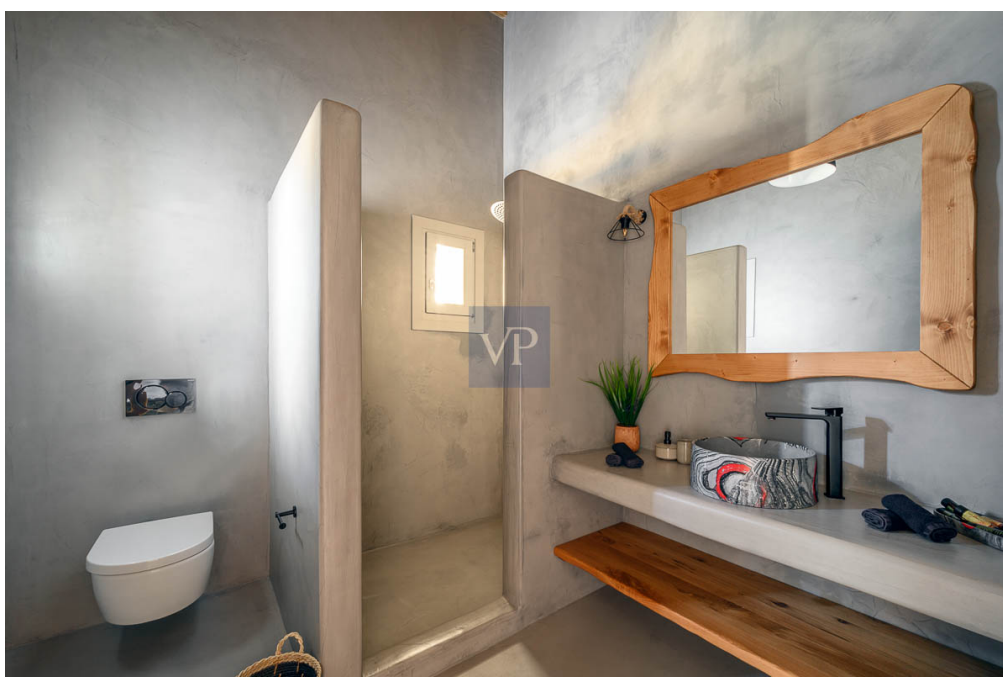

CODICE OGGETTO: NL-38 - 84600 Mykonos – Kykladen

La proprietà