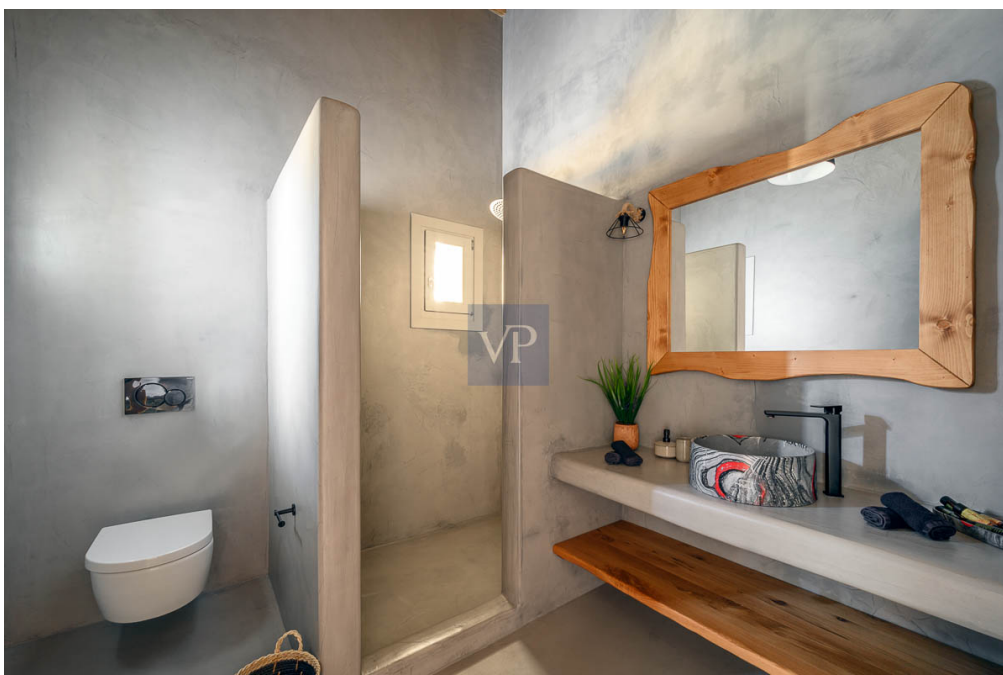

CODICE OGGETTO: NL-38 - 84600 Mykonos – Kykladen

La proprietà