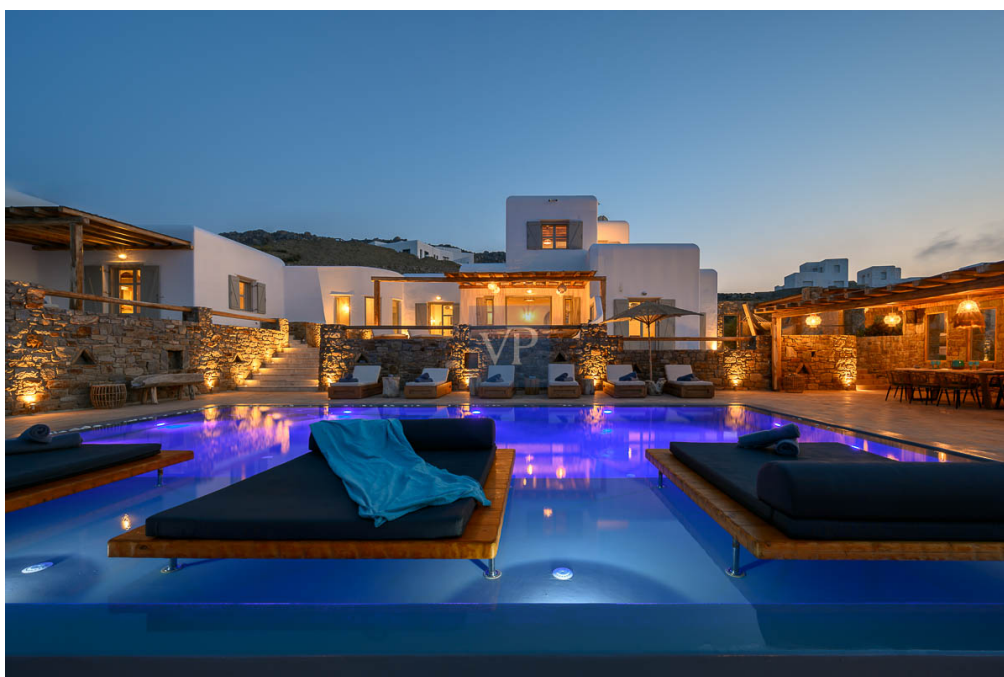

CODICE OGGETTO: NL-38 - 84600 Mykonos – Kykladen

La proprietà