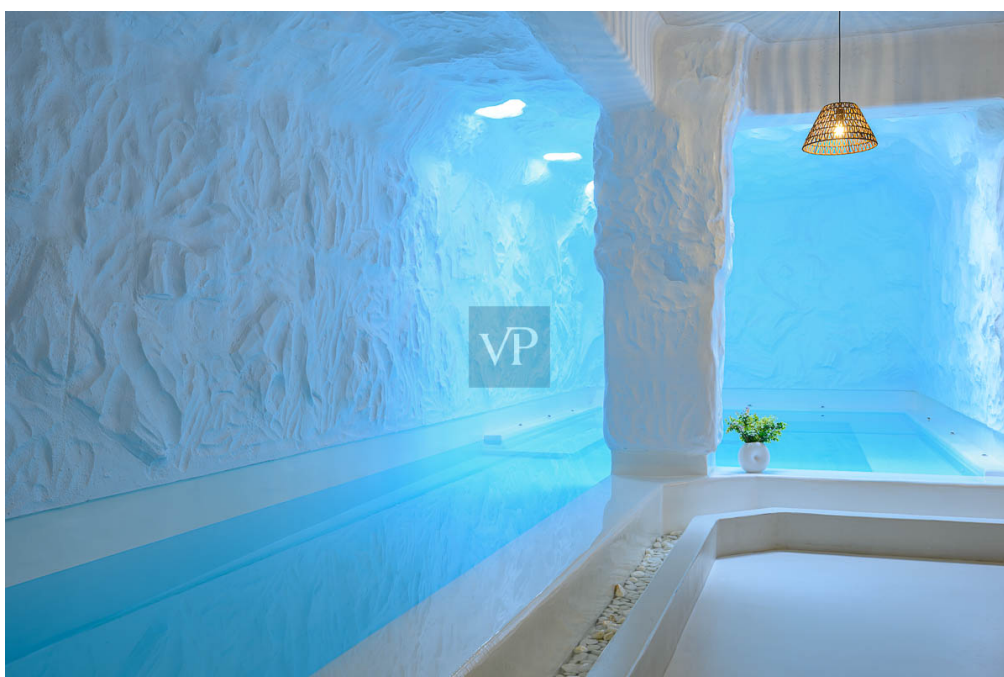

CODICE OGGETTO: NL-38 - 84600 Mykonos – Kykladen

La proprietà