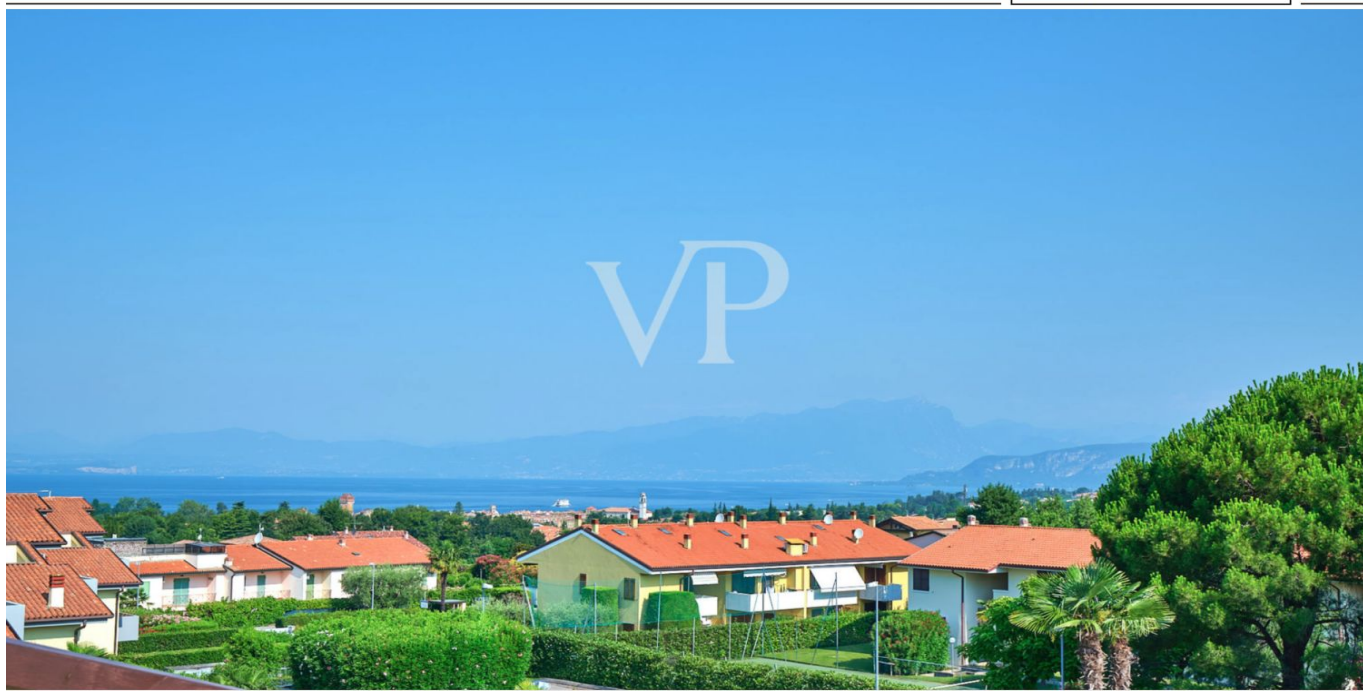

Lazise – Gardasee

Appartamento Duplex con Vista Panoramica sul Lago nelle vicinanze del Centro

CODICE OGGETTO: IT244921669

www.von-poll.it

SUPERFICIE NETTA: ca. 65 m² • VANI: 4

CODICE OGGETTO: IT244921669 - 37017 Lazise – Gardasee