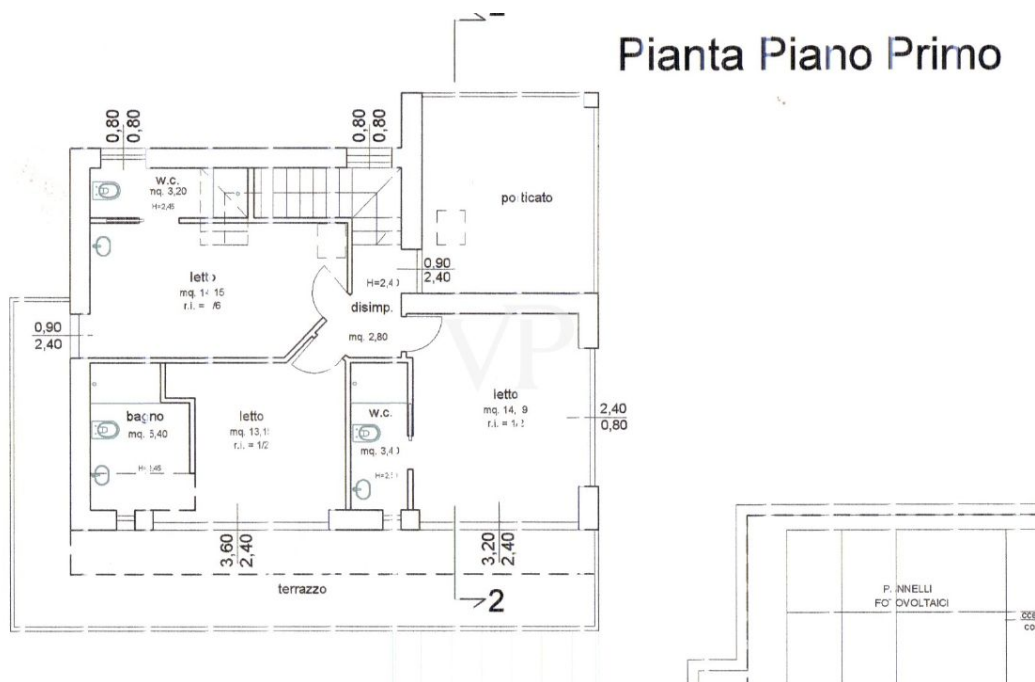

CODICE OGGETTO: IT244151614 - 37010 Torri Del Benaco – Gardasee

La proprietà

Pianta Copertura

CODICE OGGETTO: IT244151614 - 37010 Torri Del Benaco – Gardasee

La proprietà

Pianta Piano Interrato

CODICE OGGETTO: IT244151614 - 37010 Torri Del Benaco – Gardasee

CODICE OGGETTO: IT244151614 - 37010 Torri Del Benaco – Gardasee

Dettagli dei servizi

La villa si estende su due ampi piani, caratterizzati da materiali di alta qualità e una progettazione degli spazi attentamente studiata. Al piano terra, sarete accolti da un luminoso soggiorno, ideale per piacevoli serate in compagnia di famiglia e amici. Qui troverete anche una raffinata cucina, progettata non solo per la funzionalità, ma anche per il suo aspetto estetico, offrendo così spazio per esprimere la Vostra creatività culinaria. Un elegante bagno per gli ospiti assicura ulteriore comfort. Le ampie vetrate consentono l'ingresso di luce naturale, creando un'atmosfera accogliente in cui interno ed esterno si fondono armoniosamente.