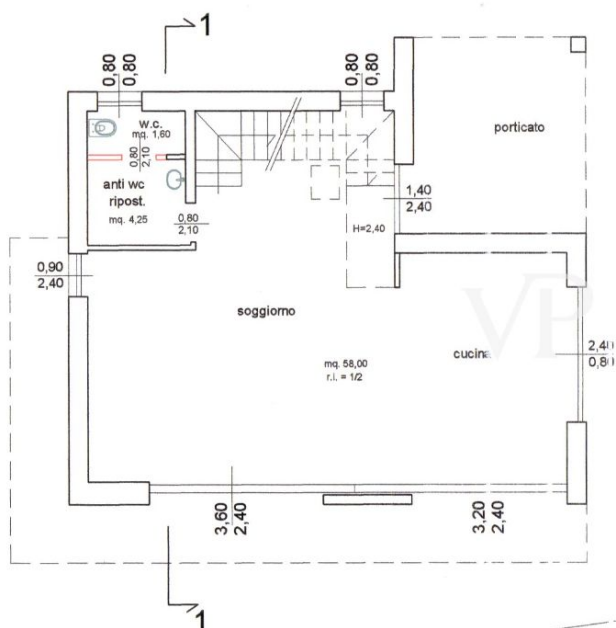

CODICE OGGETTO: IT244151614 - 37010 Torri Del Benaco – Gardasee

La proprietà

Pianta Piano Terra

Strada Vicinale PRIVATA