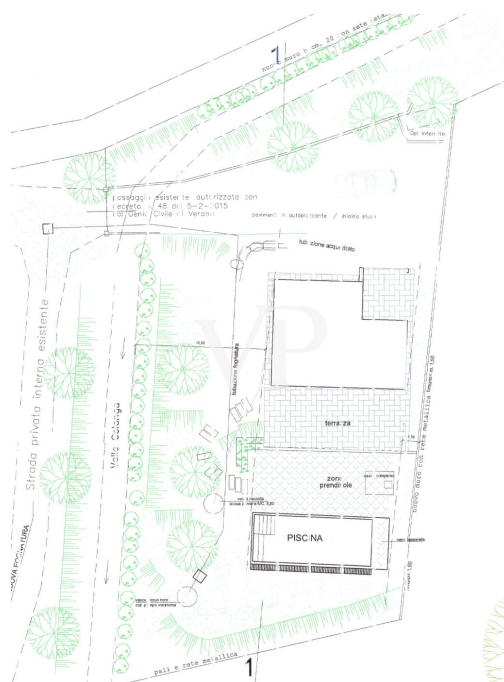

CODICE OGGETTO: IT244151614 - 37010 Torri Del Benaco – Gardasee

La proprietà