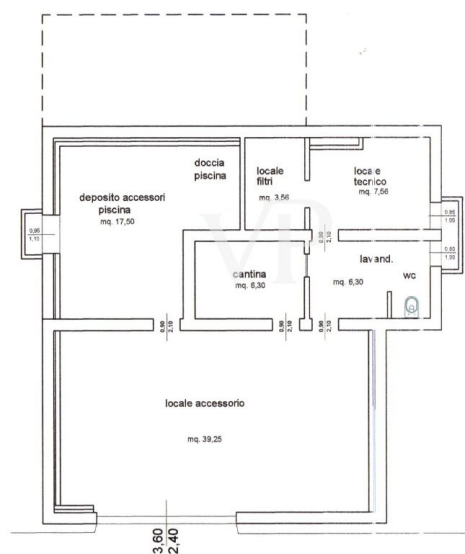

CODICE OGGETTO: IT244151614 - 37010 Torri Del Benaco – Gardasee

La proprietà

Pianta Copertura

CODICE OGGETTO: IT244151614 - 37010 Torri Del Benaco – Gardasee

La proprietà

Pianta Piano Interrato

CODICE OGGETTO: IT244151614 - 37010 Torri Del Benaco – Gardasee