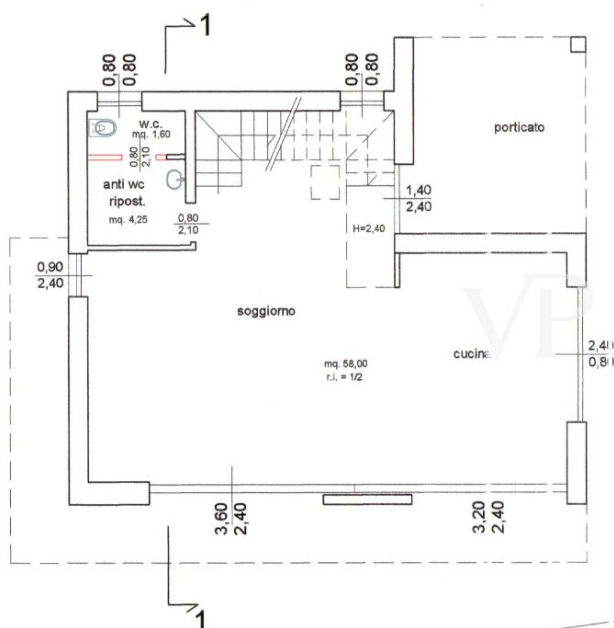

CODICE OGGETTO: IT244151614 - 37010 Torri Del Benaco – Gardasee

La proprietà

Pianta Piano Terra

Strada Vicinale PRIVATA