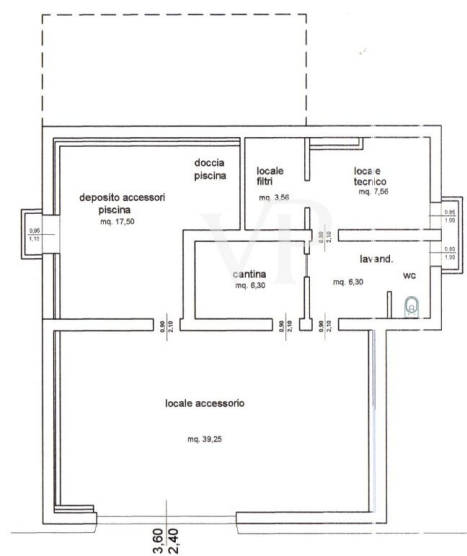

## Pianta Piano Interrato

**CODICE OGGETTO: IT244151614 - 37010 Torri Del Benaco – Gardasee**