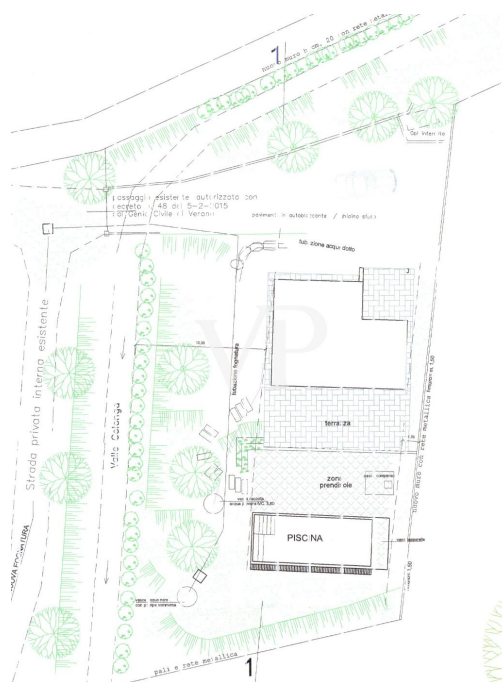

CODICE OGGETTO: IT244151614 - 37010 Torri Del Benaco – Gardasee

La proprietà