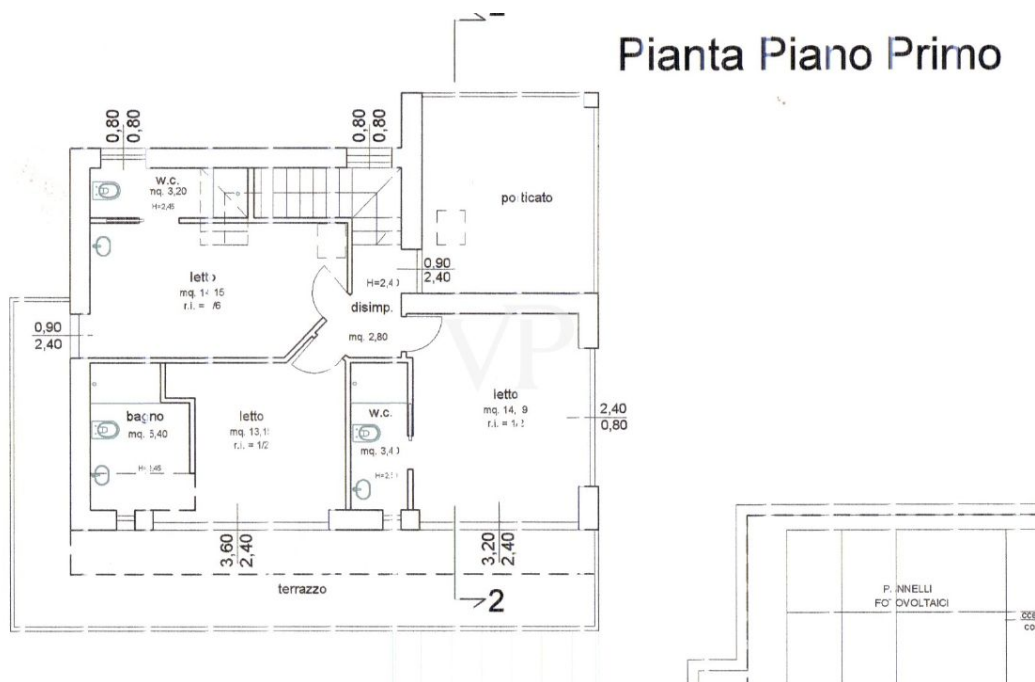

CODICE OGGETTO: IT244151614 - 37010 Torri Del Benaco – Gardasee

La proprietà