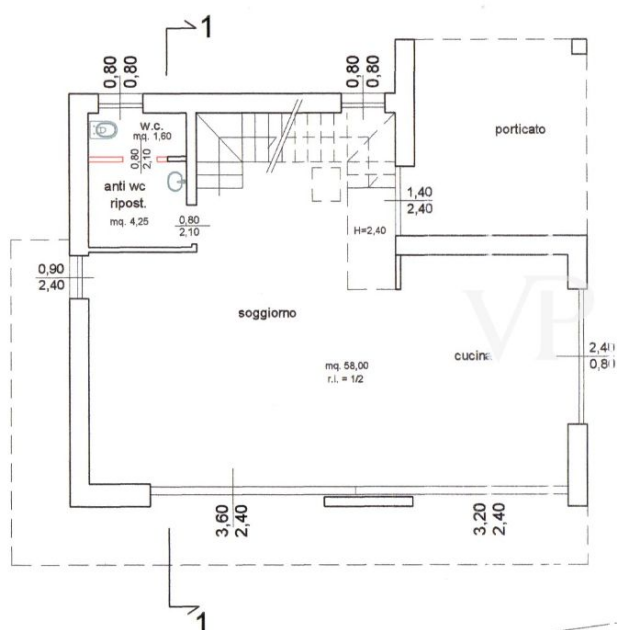

## La proprietà

Pianta Piano Terra

Strada Vicinale PRIVATA

CODICE OGGETTO: IT244151614 - 37010 Torri Del Benaco – Gardasee