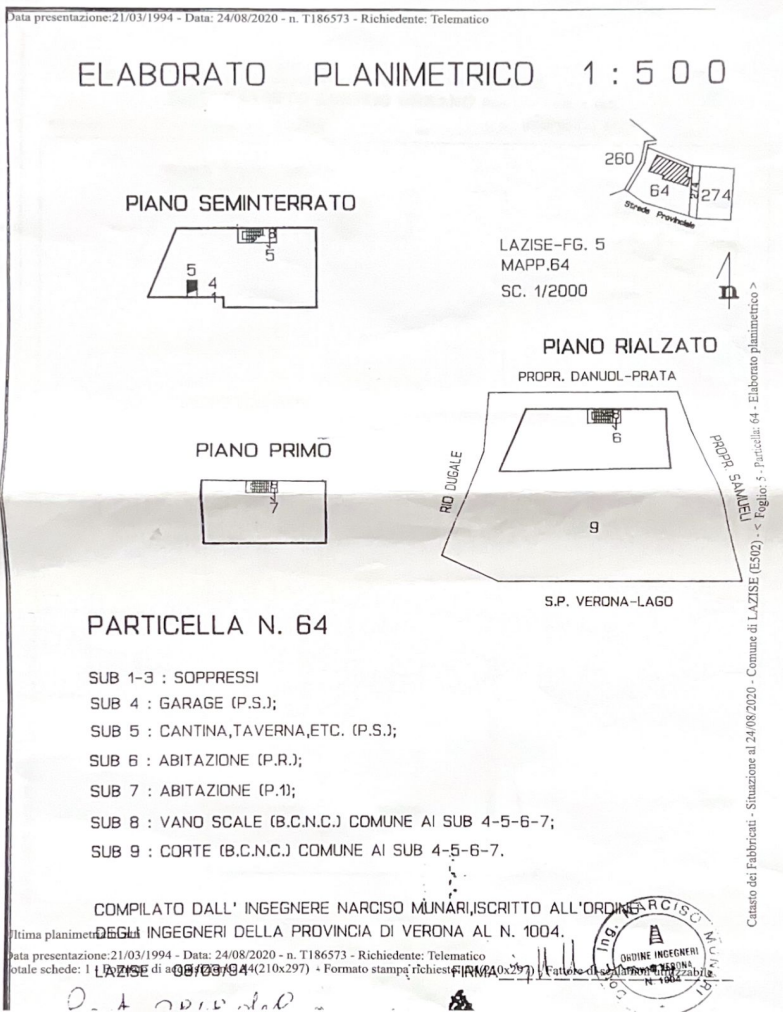

Questa pianta non è in scala. I documenti sono a tua disposizione. Per questo motivo, non possiamo garantire la precisione delle informazioni.