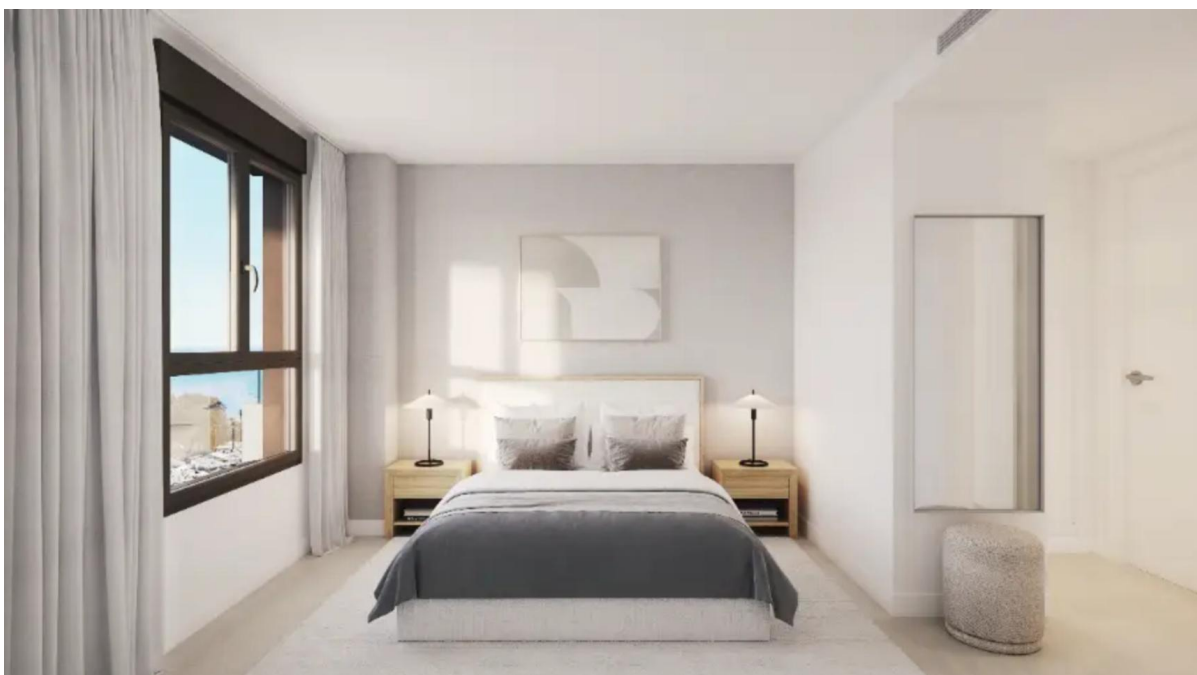

CODICE OGGETTO: NE1480A - 03570 Villajoyosa

La proprietà