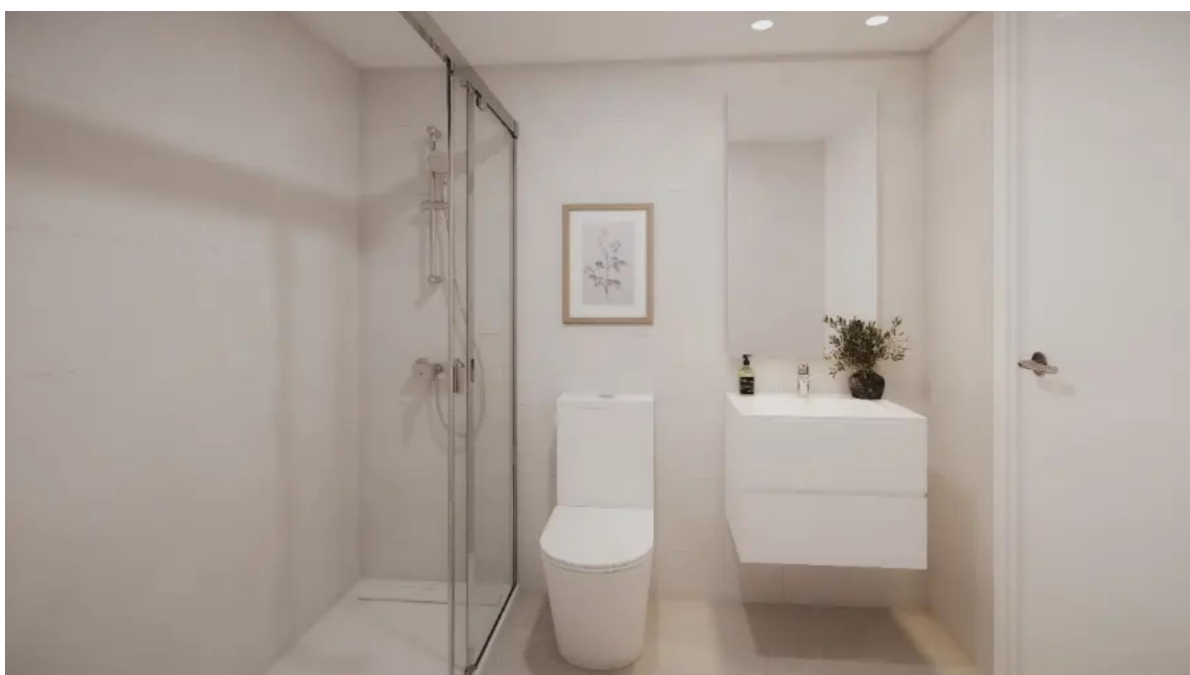

CODICE OGGETTO: NE1480A - 03570 Villajoyosa

La proprietà