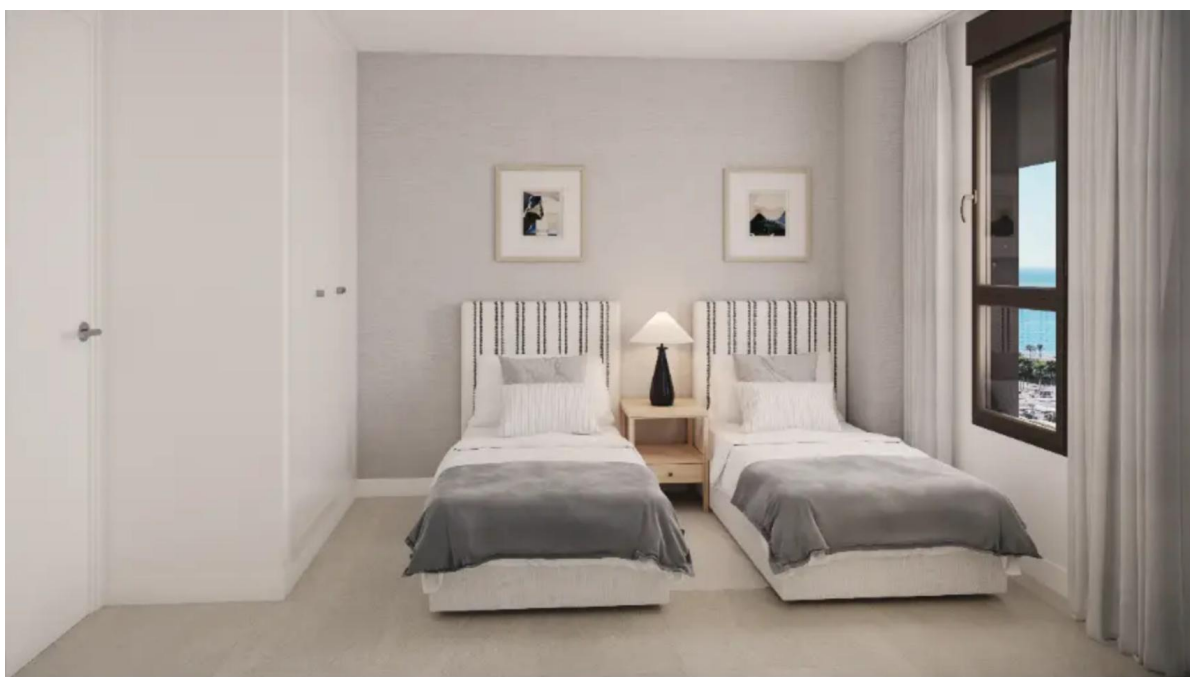

CODICE OGGETTO: NE1480A - 03570 Villajoyosa

La proprietà