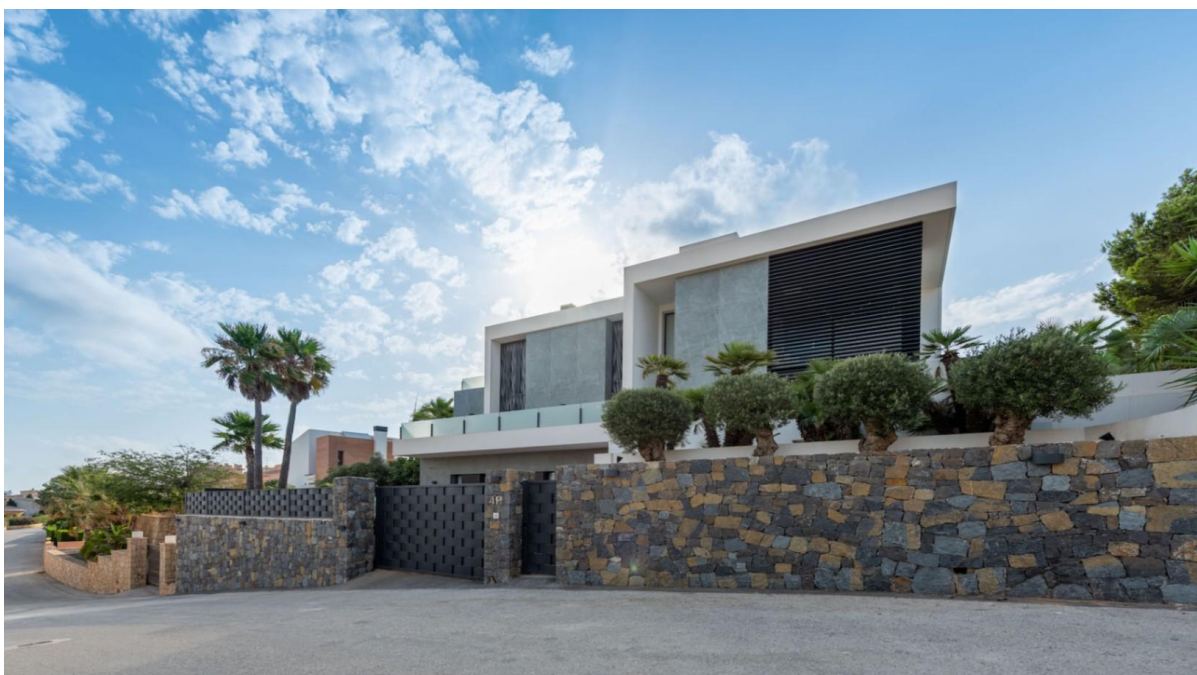

CODICE OGGETTO: NE1342V - Benitachell

La proprietà