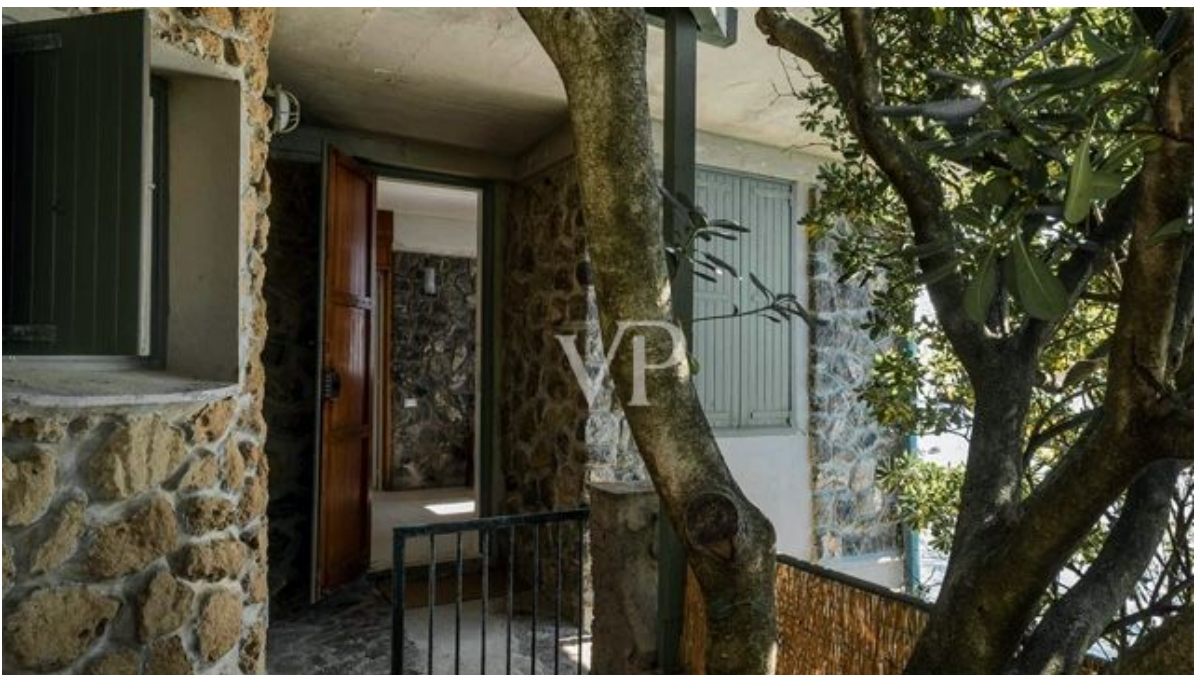

CODICE OGGETTO: IT254151927 - 57016 Rosignano Marittimo – Toscana

La proprietà