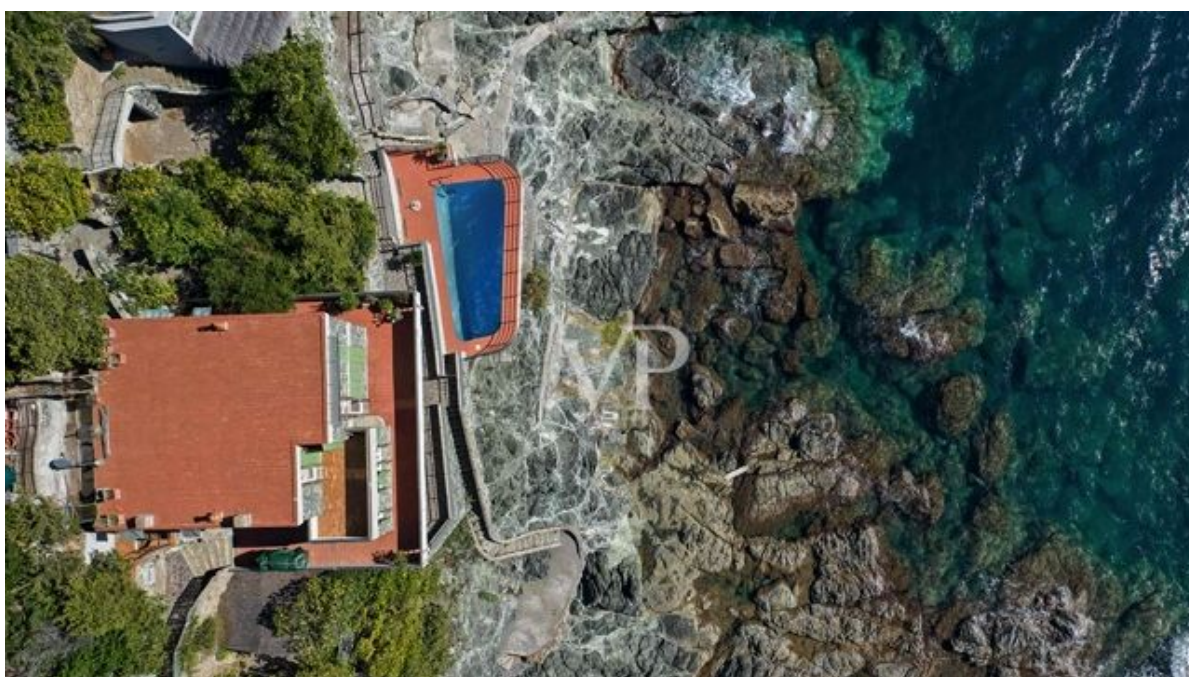

CODICE OGGETTO: IT254151927 - 57016 Rosignano Marittimo – Toscana

La proprietà