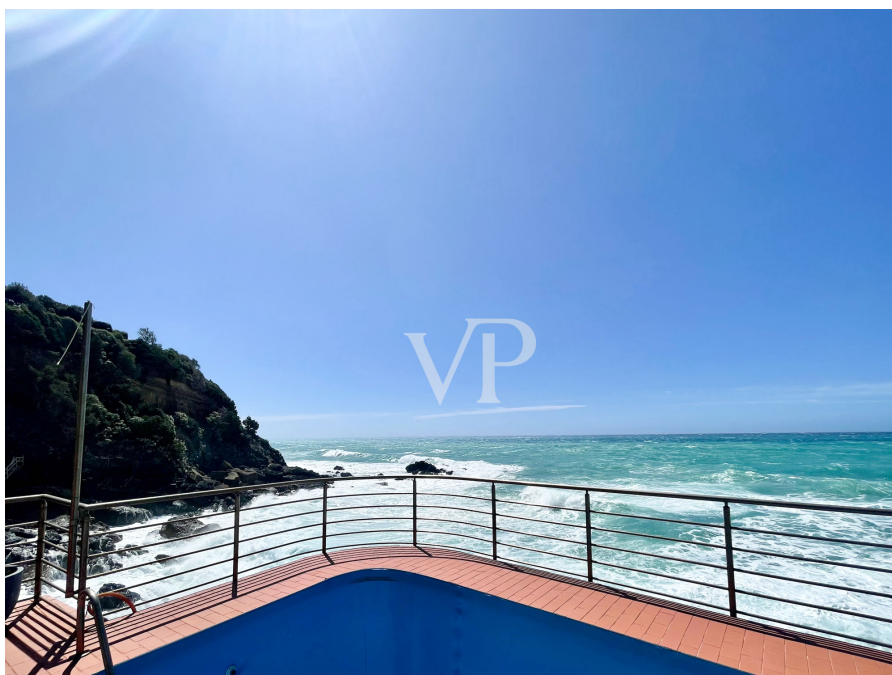

CODICE OGGETTO: IT254151927 - 57016 Rosignano Marittimo – Toscana

La proprietà