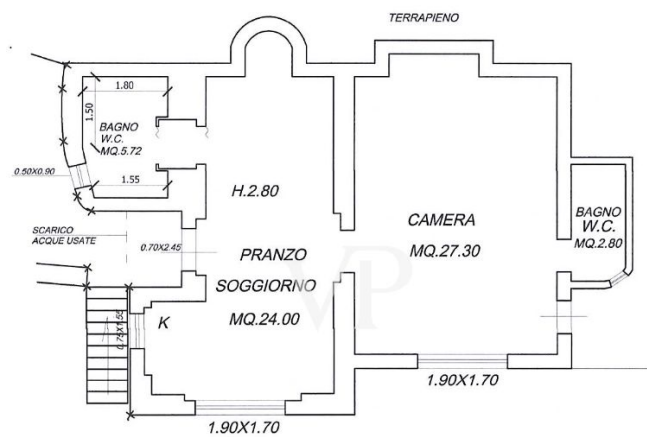

La proprietà

CODICE OGGETTO: IT254151927 - 57016 Rosignano Marittimo – Toscana

La proprietà

CODICE OGGETTO: IT254151927 - 57016 Rosignano Marittimo – Toscana

Planimetrie

PIANTA PIANO SEMINTERRATO

PIANTA PIANO TERRA

PIANTA PIANO PRIMO

Questa pianta non è in scala. I documenti ci sono stati dati dal cliente. Per questo motivo, non possiamo garantire la precisione delle informazioni.

CODICE OGGETTO: IT254151927 - 57016 Rosignano Marittimo – Toscana