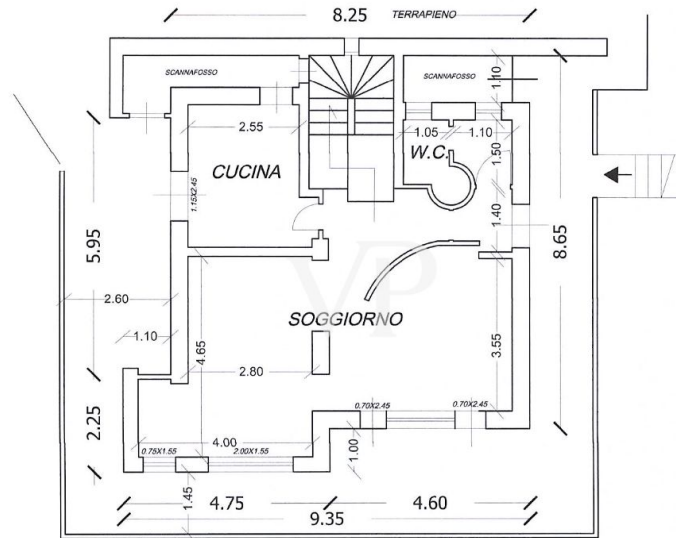

La proprietà

CODICE OGGETTO: IT254151927 - 57016 Rosignano Marittimo – Toscana

La proprietà

CODICE OGGETTO: IT254151927 - 57016 Rosignano Marittimo – Toscana

Planimetrie

PIANTA PIANO SEMINTERRATO

PIANTA PIANO TERRA

PIANTA PIANO PRIMO

Questa pianta non è in scala. I documenti ci sono stati dati dal cliente. Per questo motivo, non possiamo garantire la precisione delle informazioni.

CODICE OGGETTO: IT254151927 - 57016 Rosignano Marittimo – Toscana