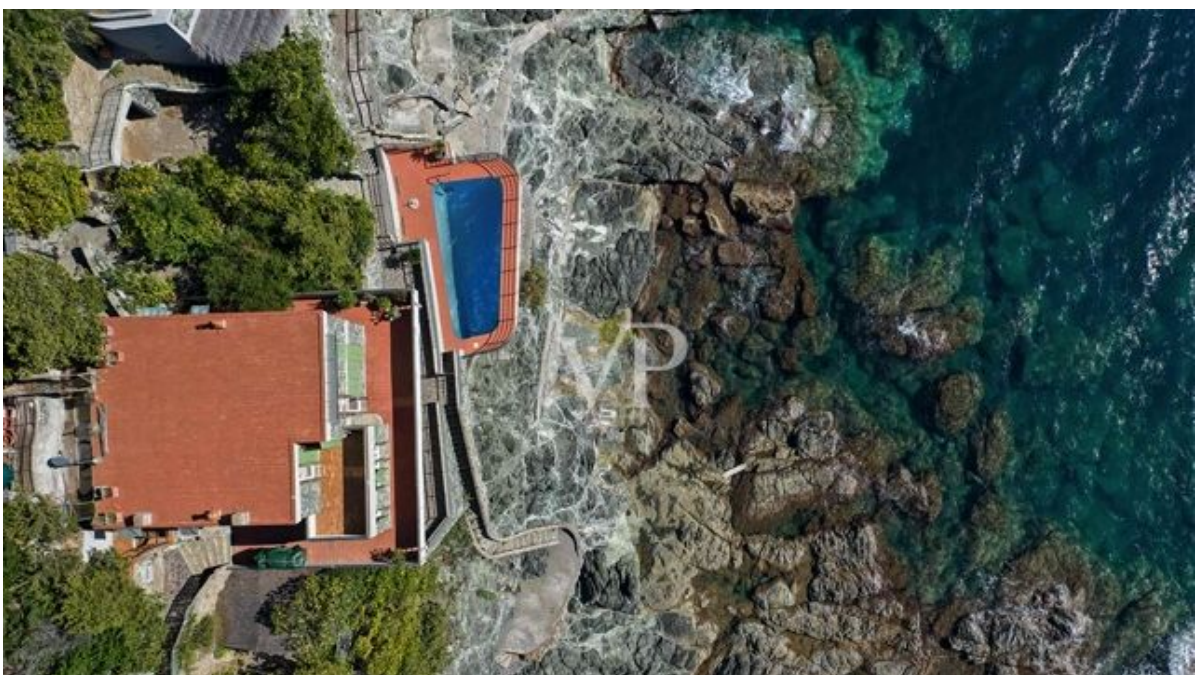

CODICE OGGETTO: IT254151927 - 57016 Rosignano Marittimo – Toscana

La proprietà