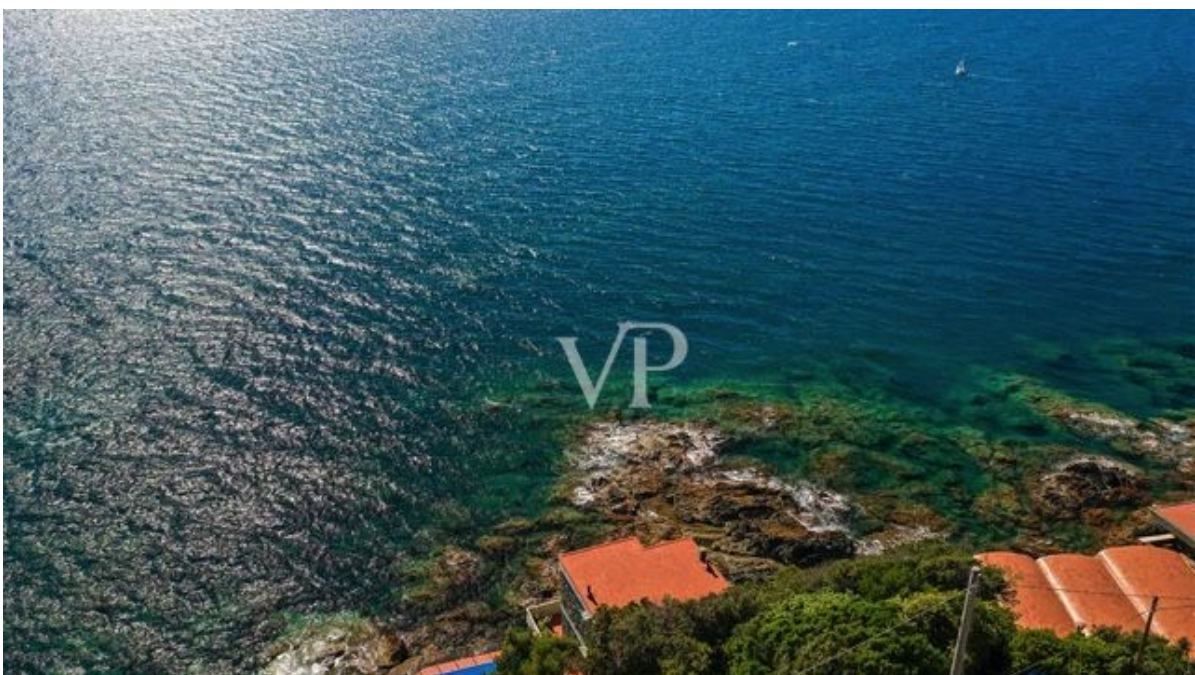

CODICE OGGETTO: IT254151927 - 57016 Rosignano Marittimo – Toscana

La proprietà