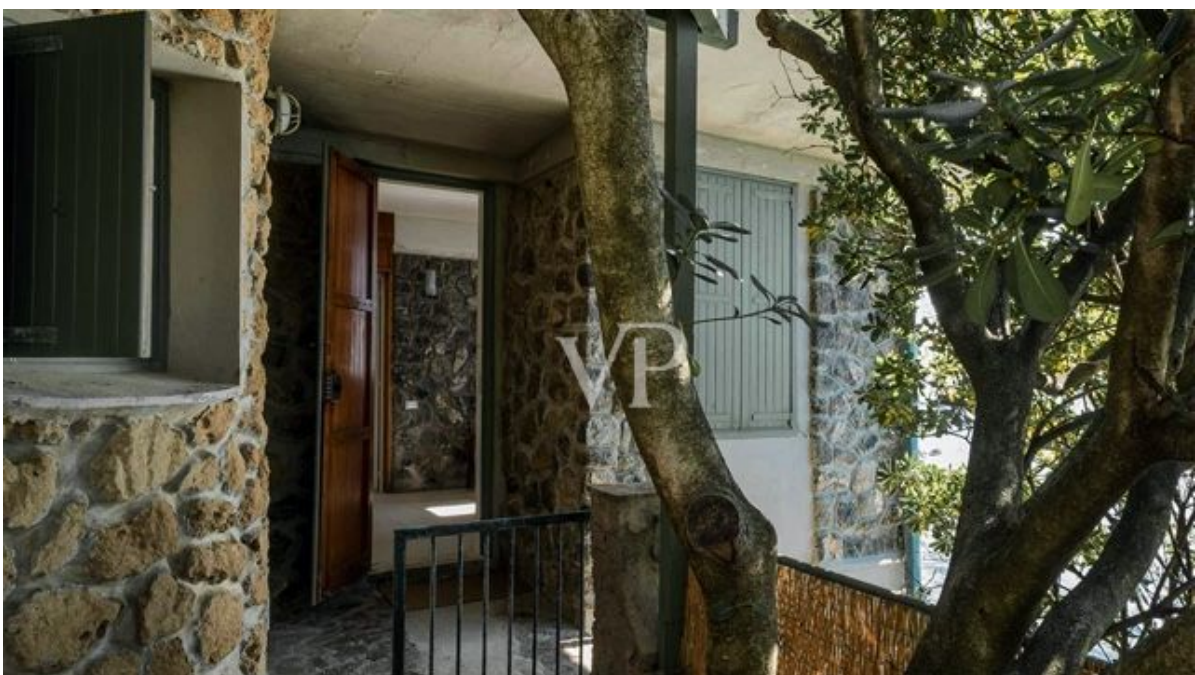

CODICE OGGETTO: IT254151927 - 57016 Rosignano Marittimo – Toscana

La proprietà