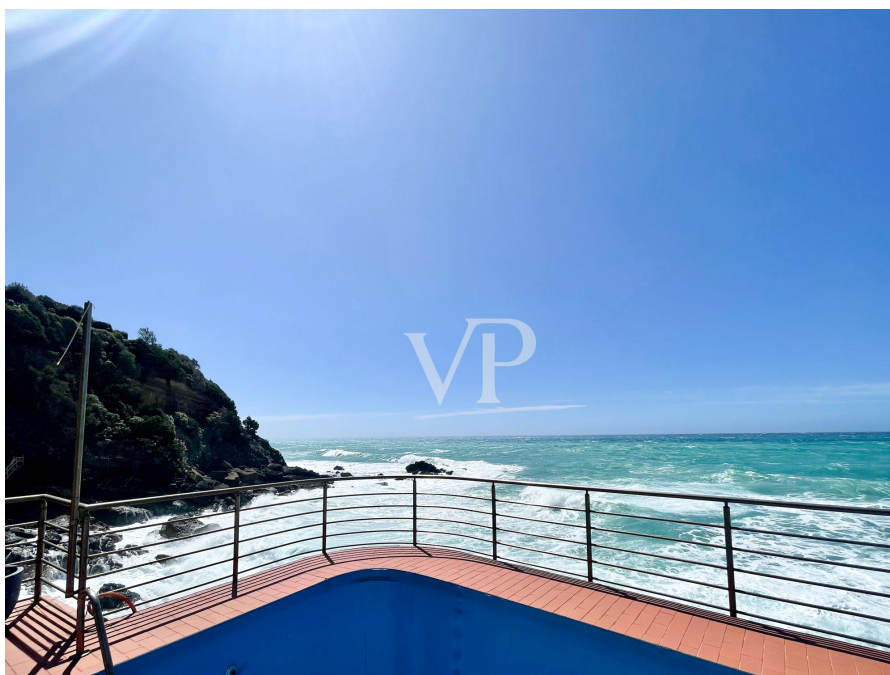

CODICE OGGETTO: IT254151927 - 57016 Rosignano Marittimo – Toscana

La proprietà