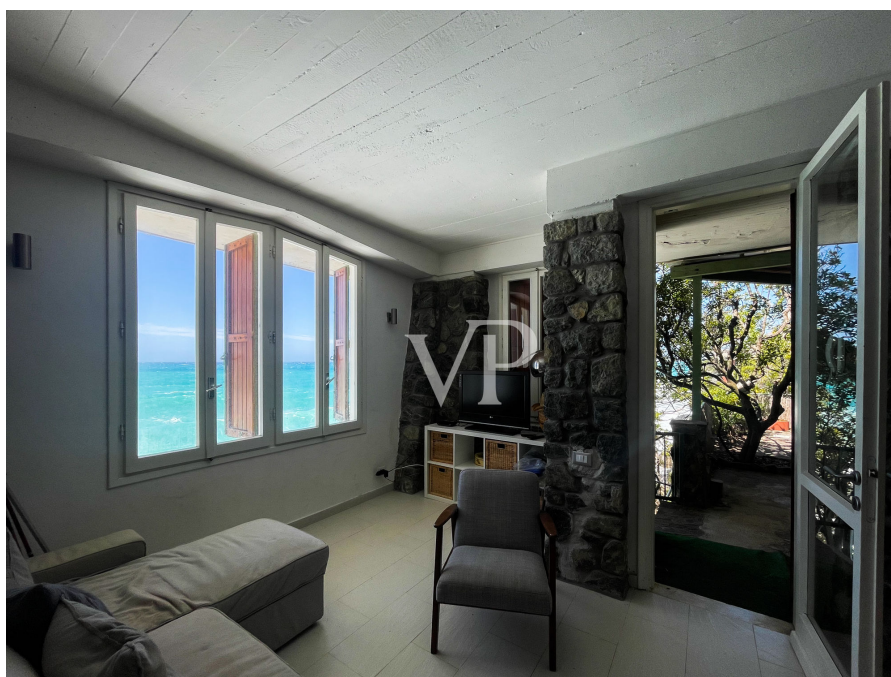

CODICE OGGETTO: IT254151927 - 57016 Rosignano Marittimo – Toscana

La proprietà