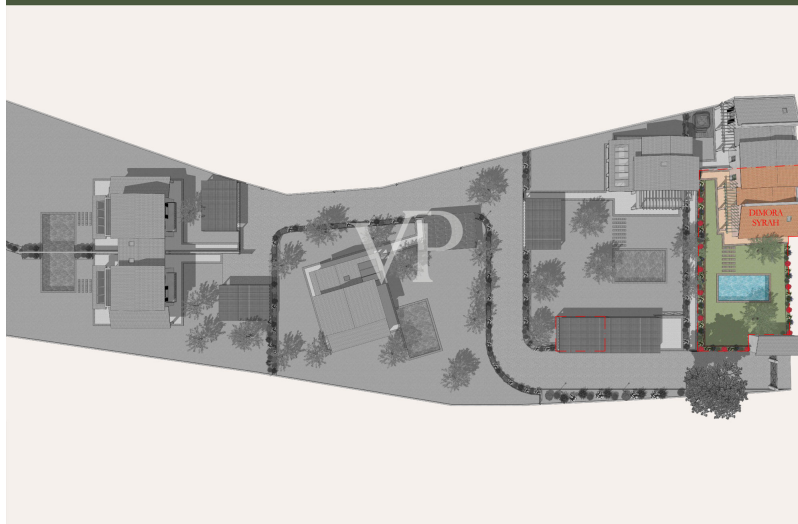

DIMORA SYRAH - PLANIMETRIA GENERALE