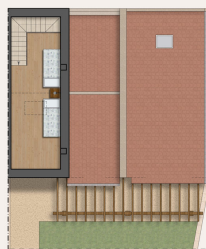

PIANTA PIANO SOTTOTETTO Sca. 1:100

Questa pianta non è in scala. I documenti ci sono stati dati dal cliente. Per questo motivo, non possiamo garantire la precisione delle informazioni.