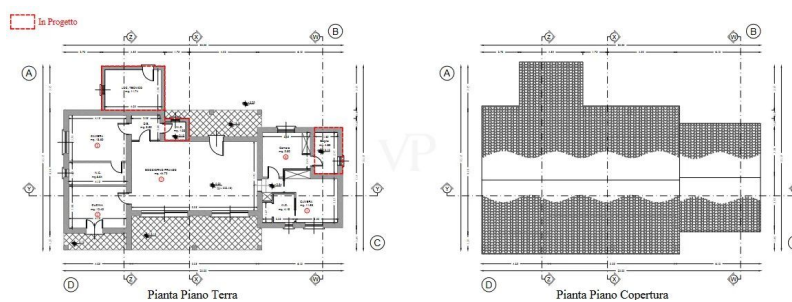

La proprietà

CODICE OGGETTO: IT244151725 - 07021 Sassari – Sardinien

Planimetrie

Questa pianta non è in scala. I documenti ci sono stati dati dal cliente. Per questo motivo, non possiamo garantire la precisione delle informazioni.