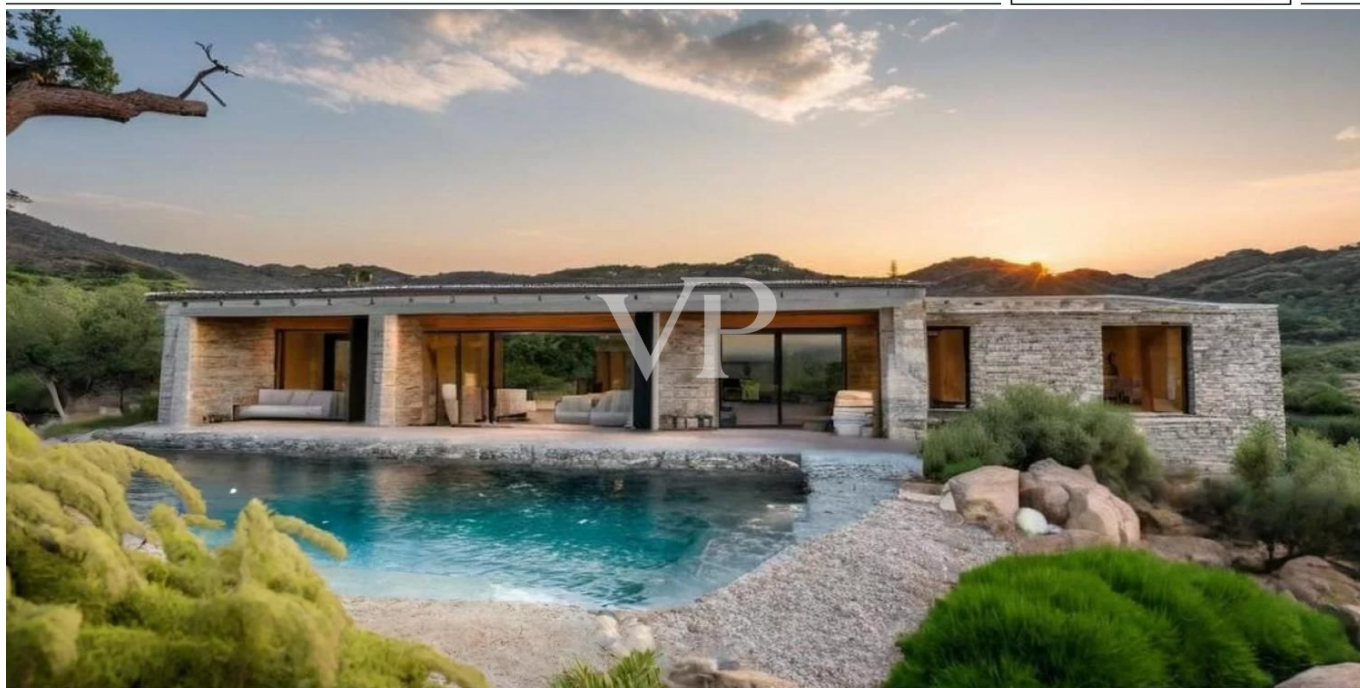

Sassari – Sardinien

Villa in costruzione a Monte Moro - La vostra dimora in posizione perfetta a pochi passi dalla Costa Smeralda

CODICE OGGETTO: IT244151725

www.von-poll.it

PREZZO D'ACQUISTO: 1.100.000 EUR • SUPERFICIE DEL TERRENO: 10.000 m²

A colpo d'occhio

CODICE OGGETTO	IT244151725	Prezzo d'acquisto	1.100.000 EUR
		Casa	Casa unifamiliare
		Compenso di mediazione	Soggetto a commissione
		Superficie commerciale	ca. 250 m ²

CODICE OGGETTO: IT244151725 - 07021 Sassari – Sardinien

CODICE OGGETTO: IT244151725 - 07021 Sassari – Sardinien

Una prima impressione

Questa villa in stile rustico in costruzione combina abitazioni moderne con il fascino di un rifugio immerso nella natura. Situata a soli 10 minuti dalle spiagge più belle della Costa Smeralda, offre una combinazione unica di tranquillità, comfort e vicinanza alla costa. La villa sarà realizzata con dotazioni all'avanguardia e si distinguerà per gli spazi ampi e luminosi. Il terreno di circa 1 ettaro, immerso nella natura incontaminata, garantisce assoluta privacy. La presenza di una piscina privata invita a momenti di relax, rendendo questa proprietà un rifugio esclusivo. Un'opportunità ideale per chi cerca esclusività, natura e vicinanza alle meravigliose spiagge della Sardegna.