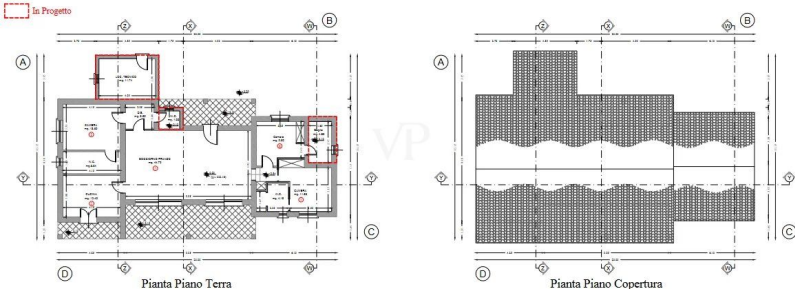

La proprietà

CODICE OGGETTO: IT244151725 - 07021 Sassari – Sardinien

Planimetrie

Questa pianta non è in scala. I documenti ci sono stati dati dal cliente. Per questo motivo, non possiamo garantire la precisione delle informazioni.