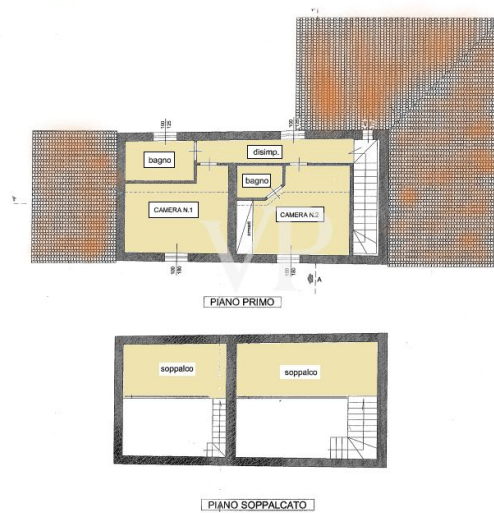

La proprietà

CODICE OGGETTO: IT242941674 - 56034 Chianni – Chianni

La proprietà

Piano primo

CODICE OGGETTO: IT242941674 - 56034 Chianni – Chianni

Una prima impressione

Poco prima di giungere al borgo medievale di Chianni, seguendo una strada poderale in parte inghiaiaata che attraversa un piccolo agglomerato di case ,proseguendo in salita si raggiunge l'ingresso della proprietà, costituita da un casale in pietra su due piani con piscina, circondati da terreno agricolo di proprietà in parte olivato . Superato il cancello in ferro ,e parcheggiata l'auto nello spazioso parcheggio protetto da alberature , si è accolti all'interno di un giardino ben curato ricco di fiori e piante ornamentali. Percorrendo a piedi un vialetto in pietra , si raggiunge l'edificio caratterizzato da una grande terrazza panoramica pavimentata in cotto, dove è stato realizzato un gazebo in ferro sotto al quale durante i mesi estivi si possono trascorrere momenti di assoluto relax, protetti dall'ombra delle foglie dei rampicanti, beneficiando della vista panoramica e della assoluta tranquillità che avvolge questo piccolo angolo di paradiso. Dall'ingresso all'abitazione accessibile dalla grande terrazza, si entra nel soggiorno , comunicante a sinistra mediante una grande apertura ad arco, con la sala da pranzo con camino, attigua alla cucina , a destra ad un disimpegno di collegamento alla camera al bagno, e allo spazioso garage. Mediante la scala si sale al piano notte dove troviamo due accoglienti camere matrimoniali con soppalco e un bagno con vasca .Particolare attenzione è stata posta durante i lavori di restauro alla tipologia del fabbricato. Infatti è stata conservata in facciata la pietra a vista, e internamente sono stati restaurati gli originari solai a travicelli e mezzane, mentre la nuova pavimentazione è in cotto .