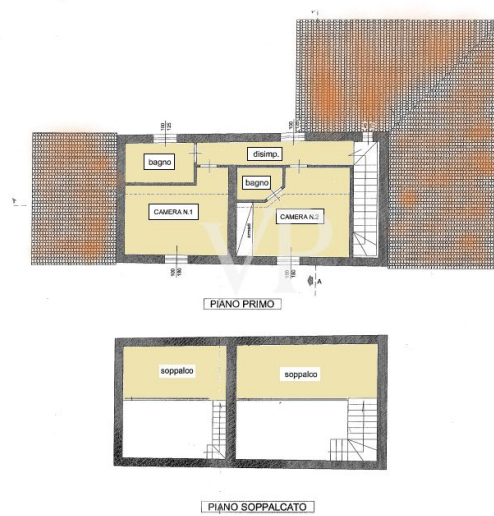

La proprietà

CODICE OGGETTO: IT242941674 - 56034 Chianni – Chianni

La proprietà

Piano primo

CODICE OGGETTO: IT242941674 - 56034 Chianni – Chianni

Una prima impressione

Poco prima di giungere al borgo medievale di Chianni, seguendo una strada poderale in parte inghiaiaata che attraversa un piccolo agglomerato di case ,proseguendo in salita si raggiunge l'ingresso della proprietà, costituita da un casale in pietra su due piani con piscina, circondati da terreno agricolo di proprietà in parte olivato . Superato il cancello in ferro ,e parcheggiata l'auto nello spazioso parcheggio protetto da alberature , si è accolti all'interno di un giardino ben curato ricco di fiori e piante ornamentali. Percorrendo a piedi un vialetto in pietra , si raggiunge l'edificio caratterizzato da una grande terrazza panoramica pavimentata in cotto, dove è stato realizzato un gazebo in ferro sotto al quale durante i mesi estivi si possono trascorrere momenti di assoluto relax, protetti dall'ombra delle foglie dei rampicanti, beneficiando della vista panoramica e della assoluta tranquillità che avvolge questo piccolo angolo di paradiso. Dall'ingresso all'abitazione accessibile dalla grande terrazza, si entra nel soggiorno , comunicante a sinistra mediante una grande apertura ad arco, con la sala da pranzo con camino, attigua alla cucina , a destra ad un disimpegno di collegamento alla camera al bagno, e allo spazioso garage. Mediante la scala si sale al piano notte dove troviamo due accoglienti camere matrimoniali con soppalco e un bagno con vasca .Particolare attenzione è stata posta durante i lavori di restauro alla tipologia del fabbricato. Infatti è stata conservata in facciata la pietra a vista, e internamente sono stati restaurati gli originari solai a travicelli e mezzane, mentre la nuova pavimentazione è in cotto .