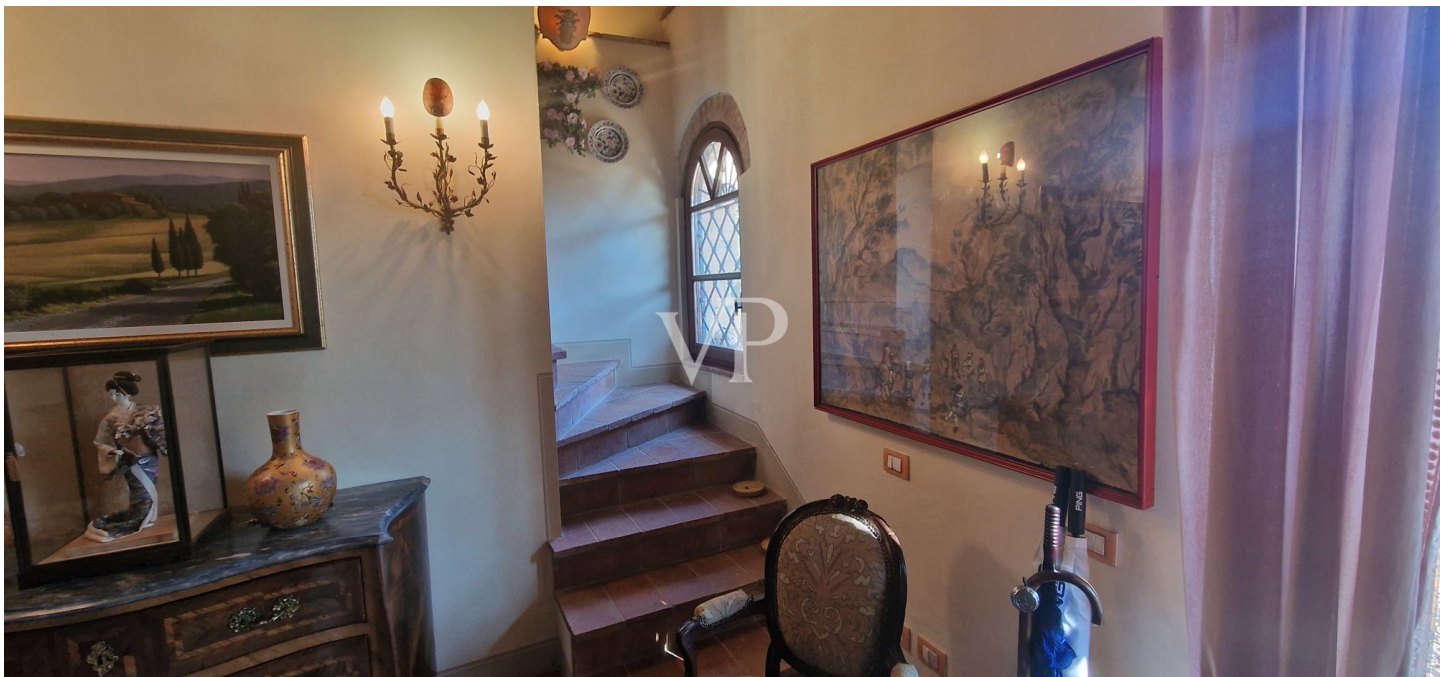

CODICE OGGETTO: IT242941674 - 56034 Chianni – Chianni

La proprietà