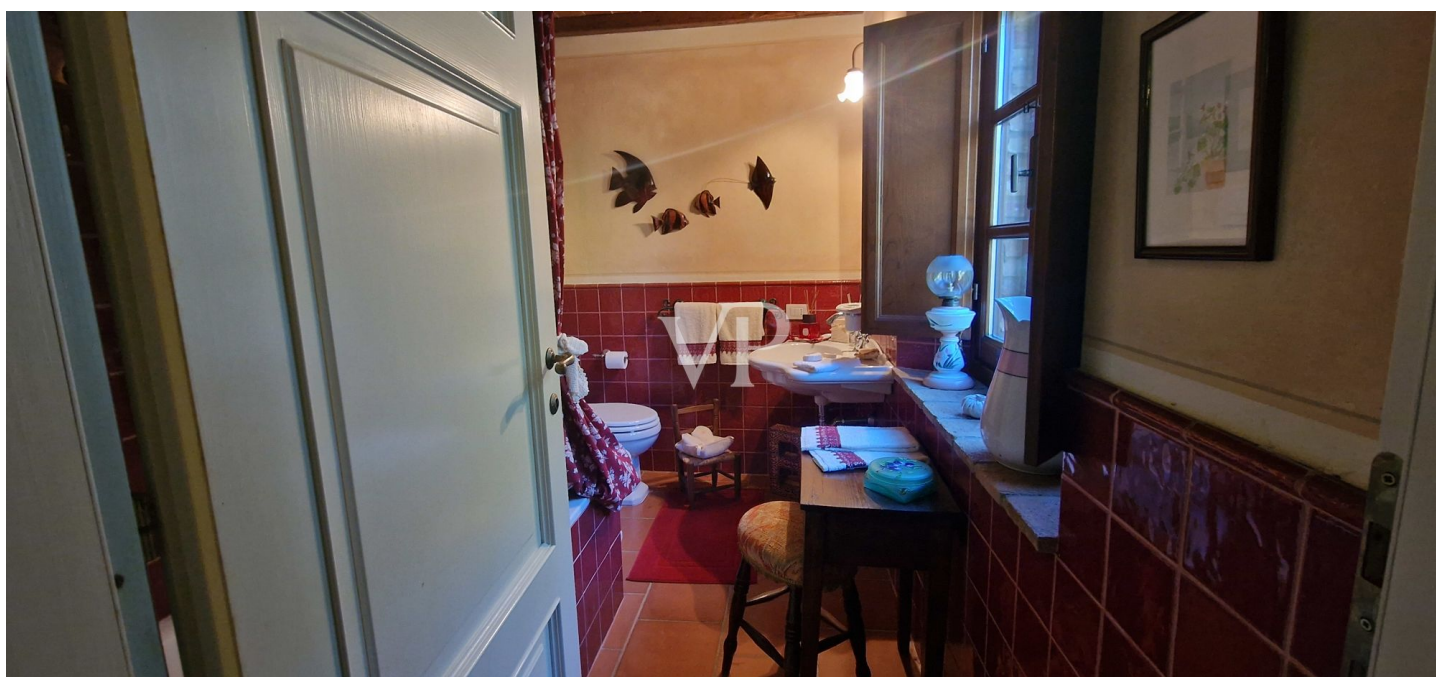

CODICE OGGETTO: IT242941674 - 56034 Chianni – Chianni

La proprietà