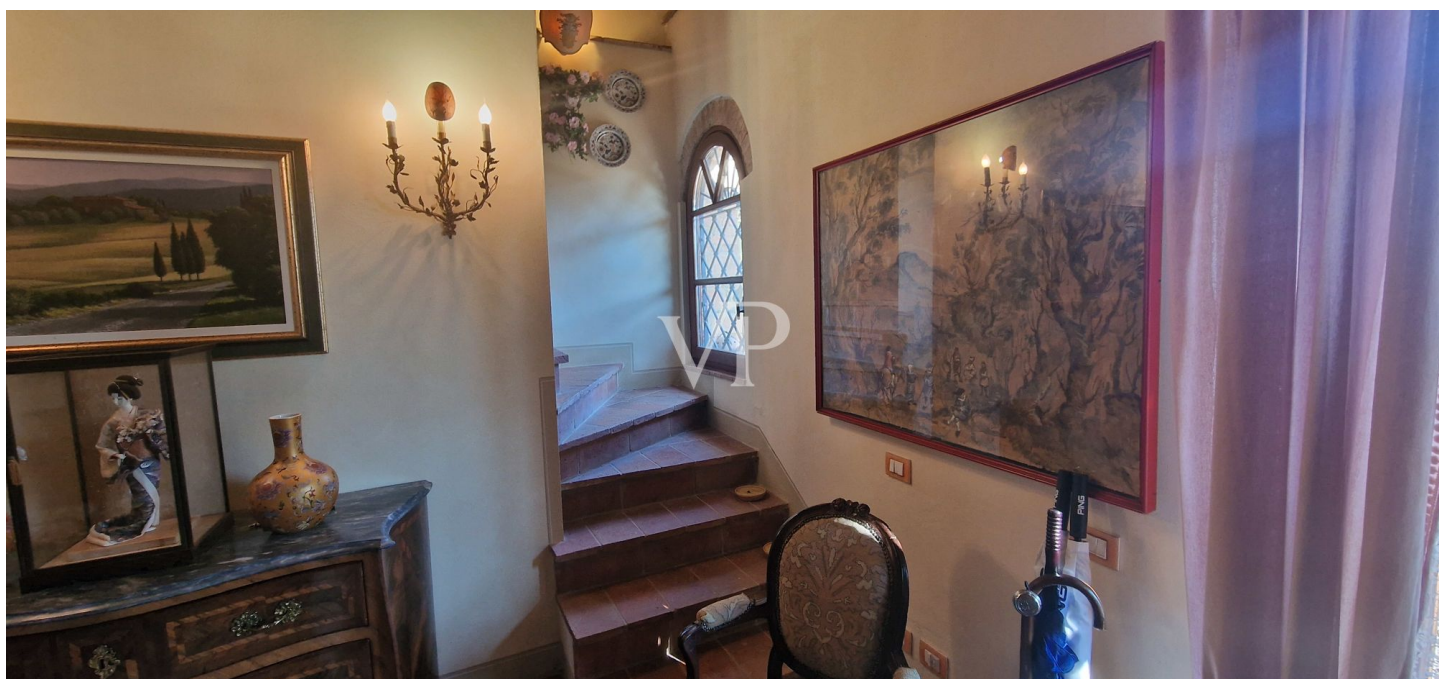

CODICE OGGETTO: IT242941674 - 56034 Chianni – Chianni

La proprietà