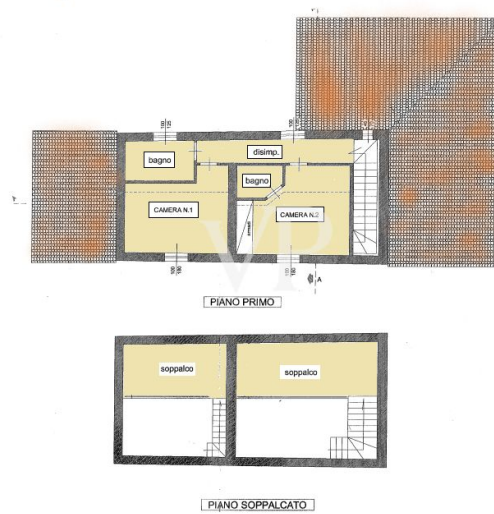

La proprietà

CODICE OGGETTO: IT242941674 - 56034 Chianni – Chianni

La proprietà

Piano primo

CODICE OGGETTO: IT242941674 - 56034 Chianni – Chianni

Una prima impressione

Poco prima di giungere al borgo medievale di Chianni, seguendo una strada poderale in parte inghiaata che attraversa un piccolo agglomerato di case ,proseguendo in salita si raggiunge l'ingresso della proprietà, costituita da un casale in pietra su due piani con piscina, circondati da terreno agricolo di proprietà in parte olivato . Superato il cancello in ferro ,e parcheggiata l'auto nello spazioso parcheggio protetto da alberature , si è accolti all'interno di un giardino ben curato ricco di fiori e piante ornamentali. Percorrendo a piedi un vialetto in pietra , si raggiunge l'edificio caratterizzato da una grande terrazza panoramica pavimentata in cotto, dove è stato realizzato un gazebo in ferro sotto al quale durante i mesi estivi si possono trascorrere momenti di assoluto relax, protetti dall'ombra delle foglie dei rampicanti, beneficiando della vista panoramica e della assoluta tranquillità che avvolge questo piccolo angolo di paradiso. Dall'ingresso all'abitazione accessibile dalla grande terrazza, si entra nel soggiorno , comunicante a sinistra mediante una grande apertura ad arco, con la sala da pranzo con camino, attigua alla cucina , a destra ad un disimpegno di collegamento alla camera al bagno, e allo spazioso garage. Mediante la scala si sale al piano notte dove troviamo due accoglienti camere matrimoniali con soppalco e un bagno con vasca .Particolare attenzione è stata posta durante i lavori di restauro alla tipologia del fabbricato. Infatti è stata conservata in facciata la pietra a vista, e internamente sono stati restaurati gli originari solai a travicelli e mezzane, mentre la nuova pavimentazione è in cotto .