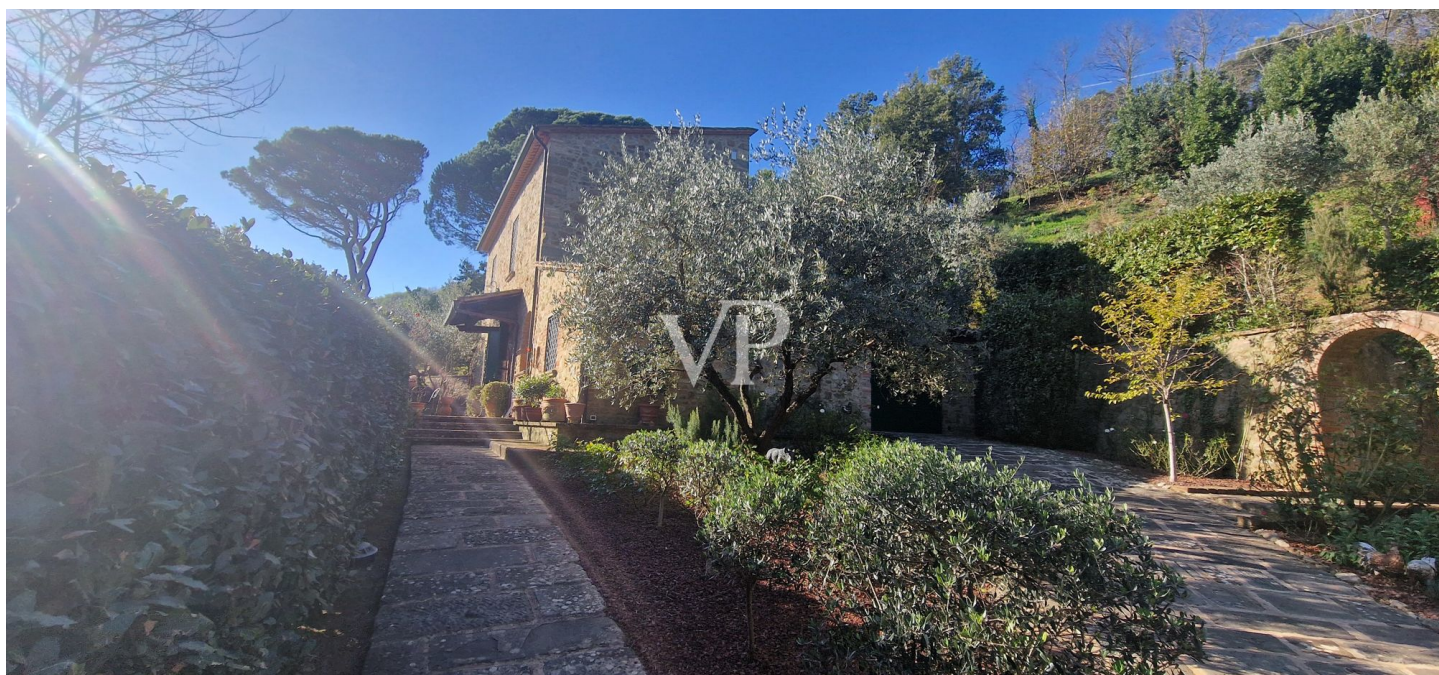

CODICE OGGETTO: IT242941674 - 56034 Chianni

La proprietà