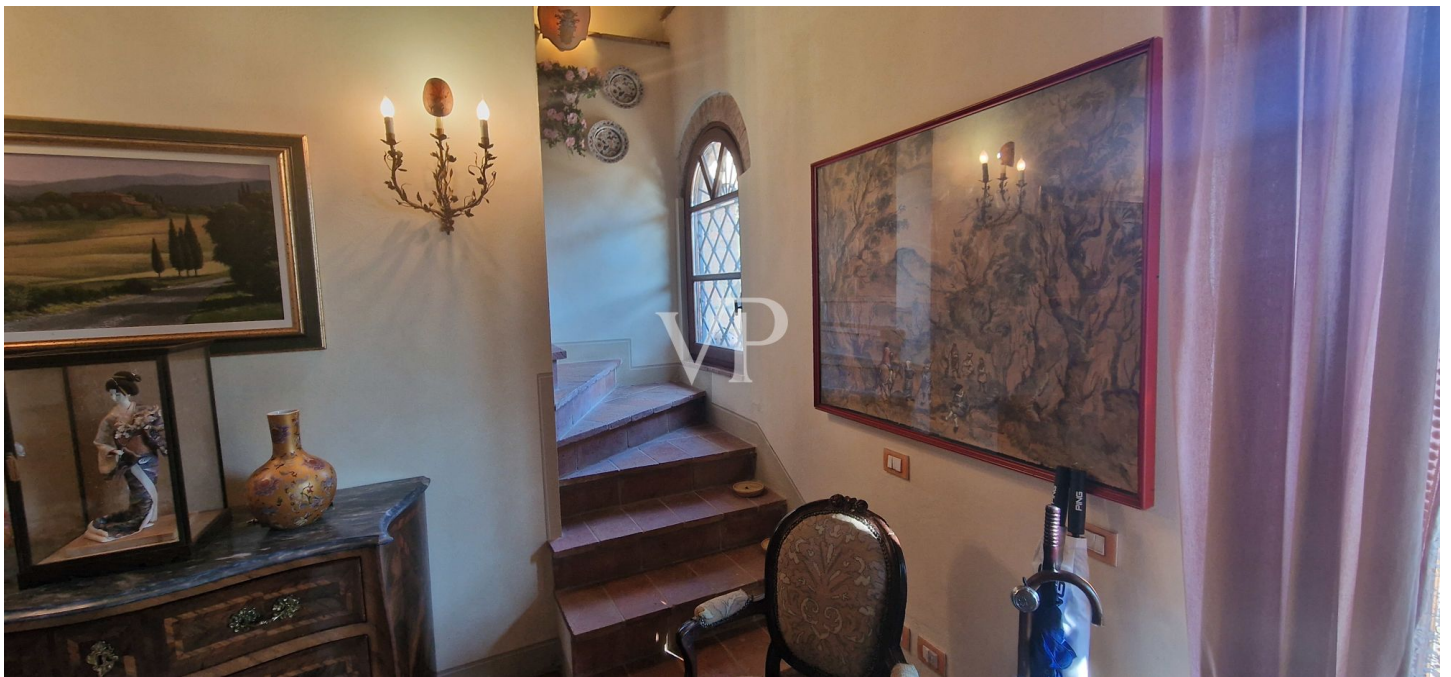

CODICE OGGETTO: IT242941674 - 56034 Chianni

La proprietà