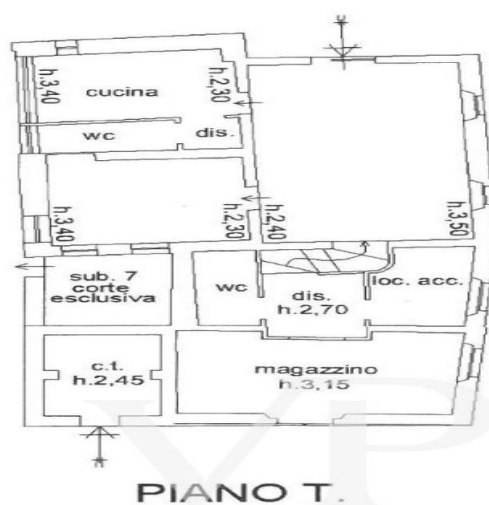

La proprietà

CODICE OGGETTO: IT242941562 - 53013 Gaiole In Chianti – Gaiole in Chianti

La proprietà

CODICE OGGETTO: IT242941562 - 53013 Gaiole In Chianti – Gaiole in Chianti

La proprietà

CODICE OGGETTO: IT242941562 - 53013 Gaiole In Chianti – Gaiole in Chianti

La proprietà

CODICE OGGETTO: IT242941562 - 53013 Gaiole In Chianti – Gaiole in Chianti

Planimetrie

DEPENDANCE

DEPENDANCE

PIANO PRIMO

CAPANNA

TERRENO

CASALE

PIANO T

PIANO 1

PIANO 2

Questa pianta non è in scala. I documenti ci sono stati dati dal cliente. Per questo motivo, non possiamo garantire la precisione delle informazioni.

CODICE OGGETTO: IT242941562 - 53013 Gaiole In Chianti – Gaiole in Chianti