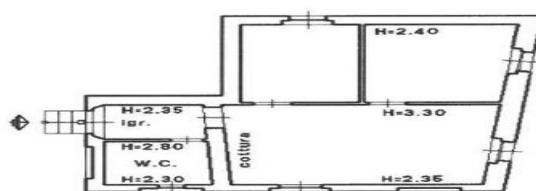

La proprietà

CODICE OGGETTO: IT242941562 - 53013 Gaiole In Chianti – Gaiole in Chianti

Planimetrie

DEPENDANCE

DEPENDANCE

PIANO PRIMO

CAPANNA

TERRENO

CASALE

PIANO T

PIANO 1

PIANO 2

Questa pianta non è in scala. I documenti ci sono stati dati dal cliente. Per questo motivo, non possiamo garantire la precisione delle informazioni.

CODICE OGGETTO: IT242941562 - 53013 Gaiole In Chianti – Gaiole in Chianti