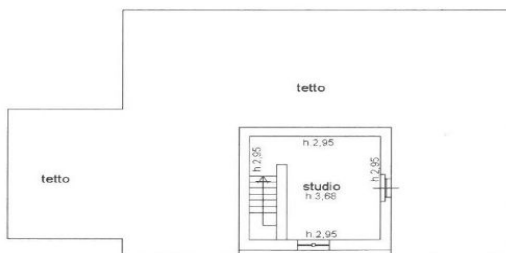

La proprietà

CODICE OGGETTO: IT242941562 - 53013 Gaiole In Chianti – Gaiole in Chianti

Planimetrie

DEPENDANCE

DEPENDANCE

PIANO PRIMO

CAPANNA

TERRENO

CASALE

PIANO T

PIANO 1

PIANO 2

Questa pianta non è in scala. I documenti ci sono stati dati dal cliente. Per questo motivo, non possiamo garantire la precisione delle informazioni.

CODICE OGGETTO: IT242941562 - 53013 Gaiole In Chianti – Gaiole in Chianti