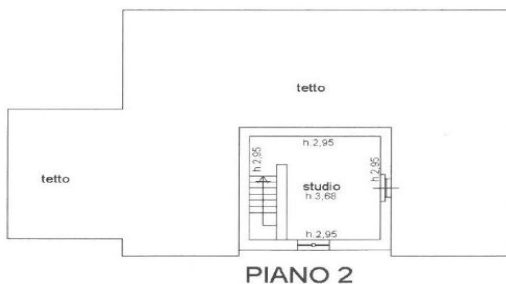

La proprietà

CODICE OGGETTO: IT242941562 - 53013 Gaiole In Chianti – Gaiole in Chianti

Planimetrie

DEPENDANCE

DEPENDANCE

PIANO PRIMO

CAPANNA

TERRENO

CASALE

Questa pianta non è in scala. I documenti ci sono stati dati dal cliente. Per questo motivo, non possiamo garantire la precisione delle informazioni.

CODICE OGGETTO: IT242941562 - 53013 Gaiole In Chianti – Gaiole in Chianti