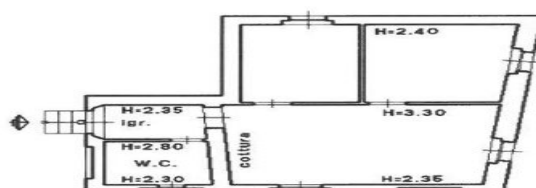

La proprietà

CODICE OGGETTO: IT242941562 - 53013 Gaiole In Chianti – Gaiole in Chianti

Planimetrie

DEPENDANCE

DEPENDANCE

PIANO PRIMO

CAPANNA

TERRENO

CASALE

Questa pianta non è in scala. I documenti ci sono stati dati dal cliente. Per questo motivo, non possiamo garantire la precisione delle informazioni.

CODICE OGGETTO: IT242941562 - 53013 Gaiole In Chianti – Gaiole in Chianti