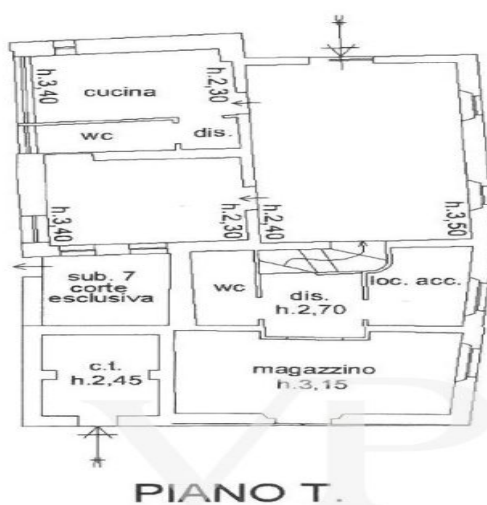

La proprietà

CODICE OGGETTO: IT242941562 - 53013 Gaiole In Chianti – Gaiole in Chianti

Planimetrie

DEPENDANCE

DEPENDANCE

PIANO PRIMO

CAPANNA

TERRENO