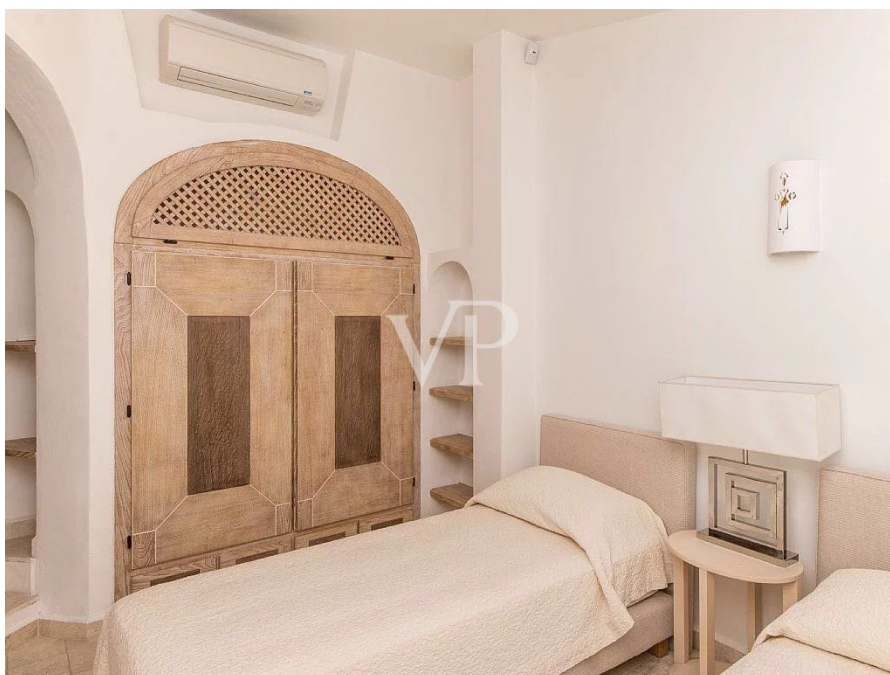

CODICE OGGETTO: IT242941556 - 07021 Porto Cervo – Sardinien

La proprietà