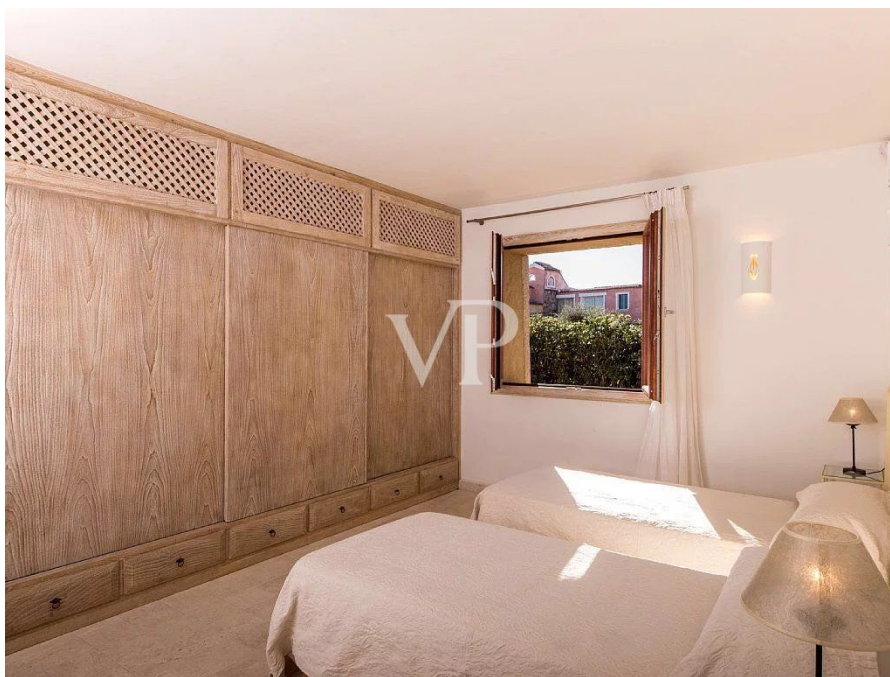

CODICE OGGETTO: IT242941556 - 07021 Porto Cervo – Sardinien

La proprietà