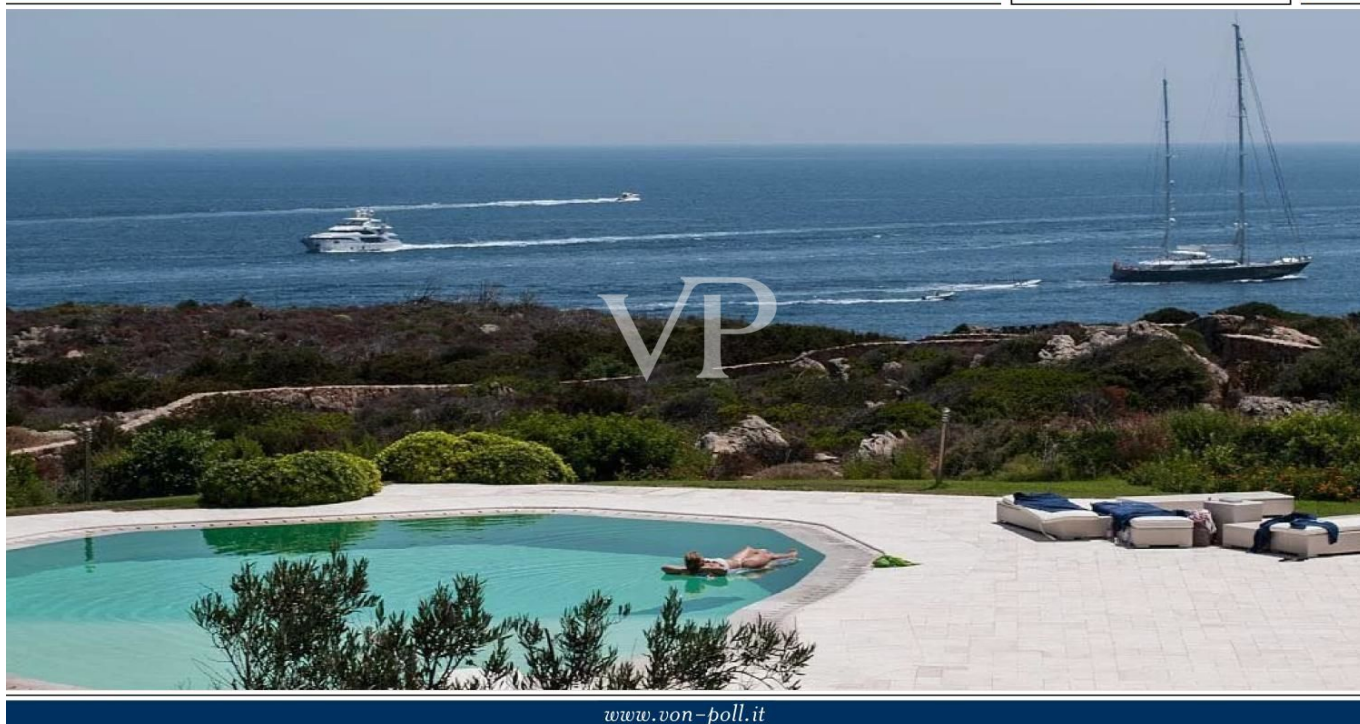

Porto Cervo – Sardinien

Lussuosa Villa con piscina a Cala Granu - Porto Cervo

CODICE OGGETTO: IT242941556

PREZZO D'ACQUISTO: 12.000.000 EUR • VANI: 10

CODICE OGGETTO: IT242941556 - 07021 Porto Cervo – Sardinien