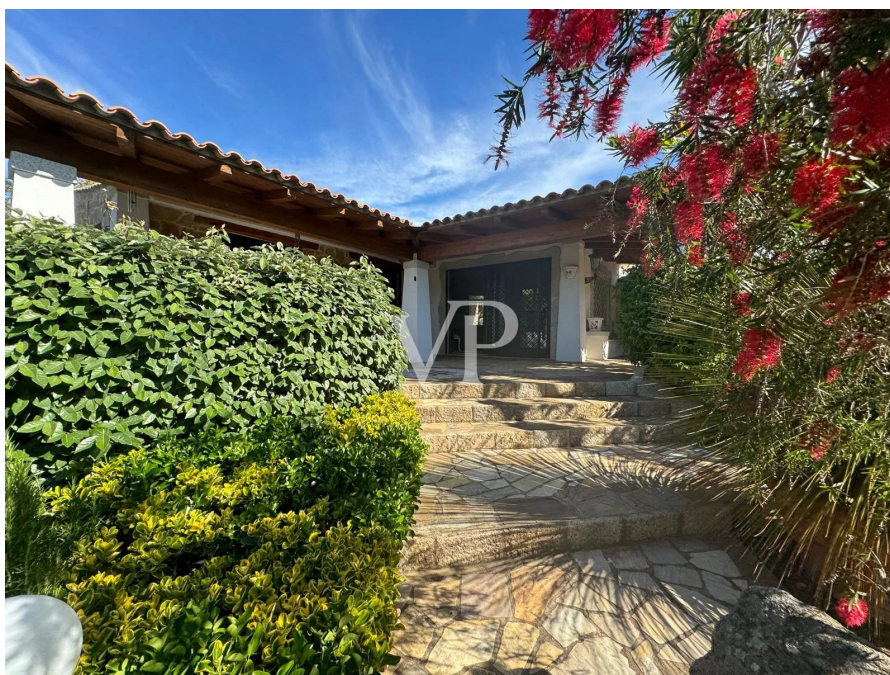

CODICE OGGETTO: IT242941546 - 07021 Baja Sardinia – Sardinien

La proprietà