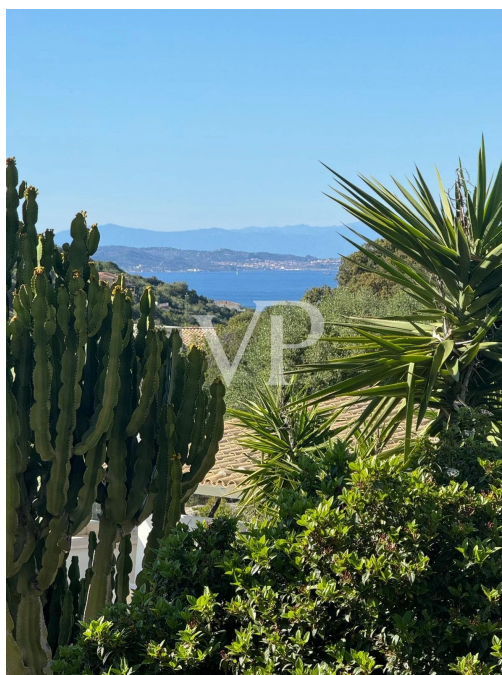

CODICE OGGETTO: IT242941546 - 07021 Baja Sardinia – Sardinien

La proprietà