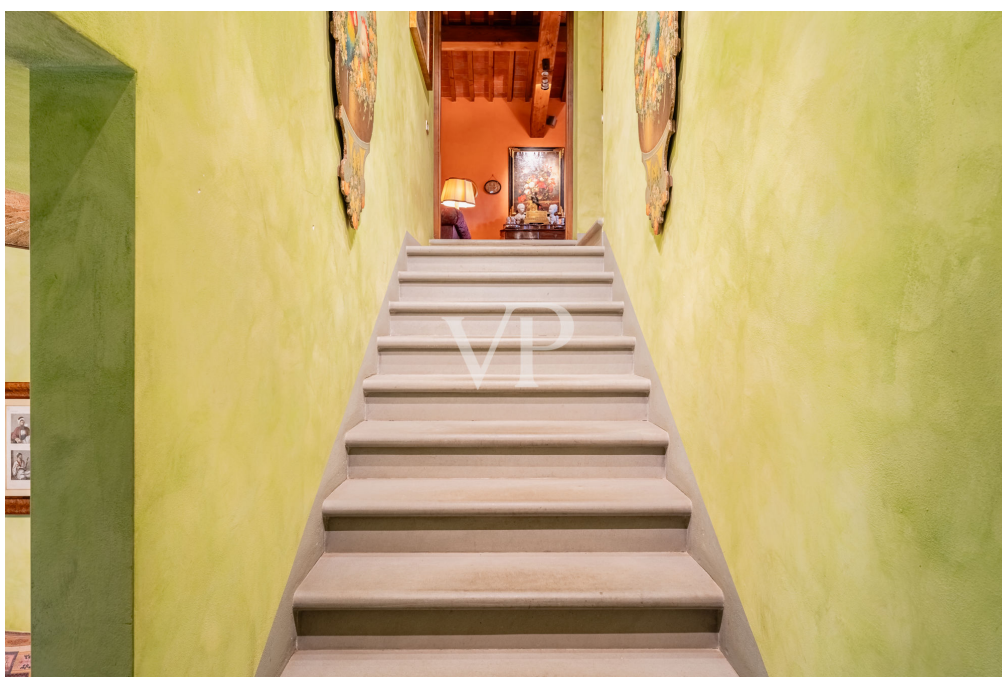

CODICE OGGETTO: IT244151372 - 50026 San Casciano In Val Di Pesa – Toscana

La proprietà