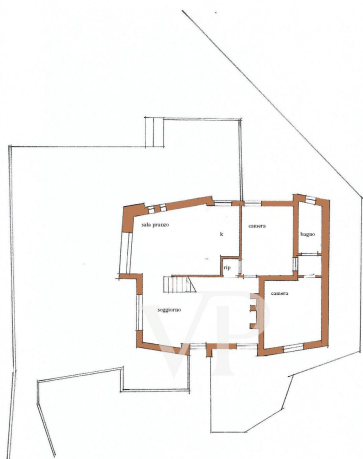

La proprietà

Piano terra lato valle

CODICE OGGETTO: IT242941203 - 56017 San Giuliano Terme – Toscana

La proprietà

CODICE OGGETTO: IT242941203 - 56017 San Giuliano Terme – Toscana

Una prima impressione

E' in questo luogo ideale a pochi chilometri dalle Terme di San Giuliano che vi proponiamo una proprietà costituita da una Villa in stile moderno caratterizzata da una grande terrazza panoramica, annessi, e garage, circondata giardino terrazzato ricco di piante ornamentali e ben curato di mq 2000 . Alla proprietà si giunge percorrendo una strada panoramica asfaltata che sale verso la sommità della collina, attraversando uliveti e castagneti secolari. La villa si sviluppa su tre livelli ed è composta: al piano terra da un garage e locali tecnici al piano primo da un ampio soggiorno con camino, che si affaccia su una grande terrazza panoramica di 300 mq, dove è possibile in compagnia di amici o da soli , trascorrere momenti di assoluto relax , zona pranzo con angolo cottura, disimpegno, due camere e bagno ; al piano primo da uno studio, una camera da letto con terrazzo, e il secondo bagno con vasca idromassaggio. Ottime rifiniture, pavimenti in cotto al piano terra, parquet in legno al piano primo, infissi in legno con persiana in legno ,rivestimento pareti e soffitto della camera e del bagno al piano primo in stucco alla veneziana ,inoltre la casa è provvista di pozzo per acqua domestica e impianto di allarme