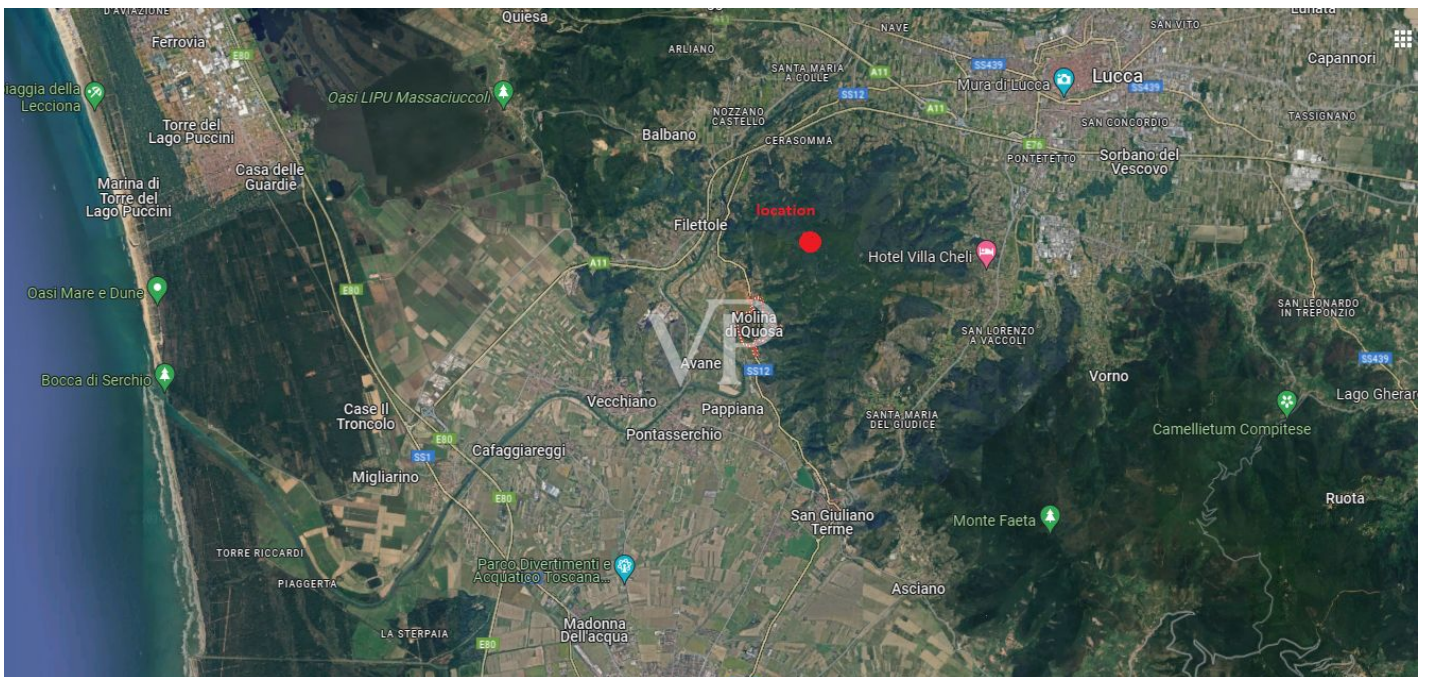

CODICE OGGETTO: IT242941203 - 56017 San Giuliano Terme – Toscana

La proprietà