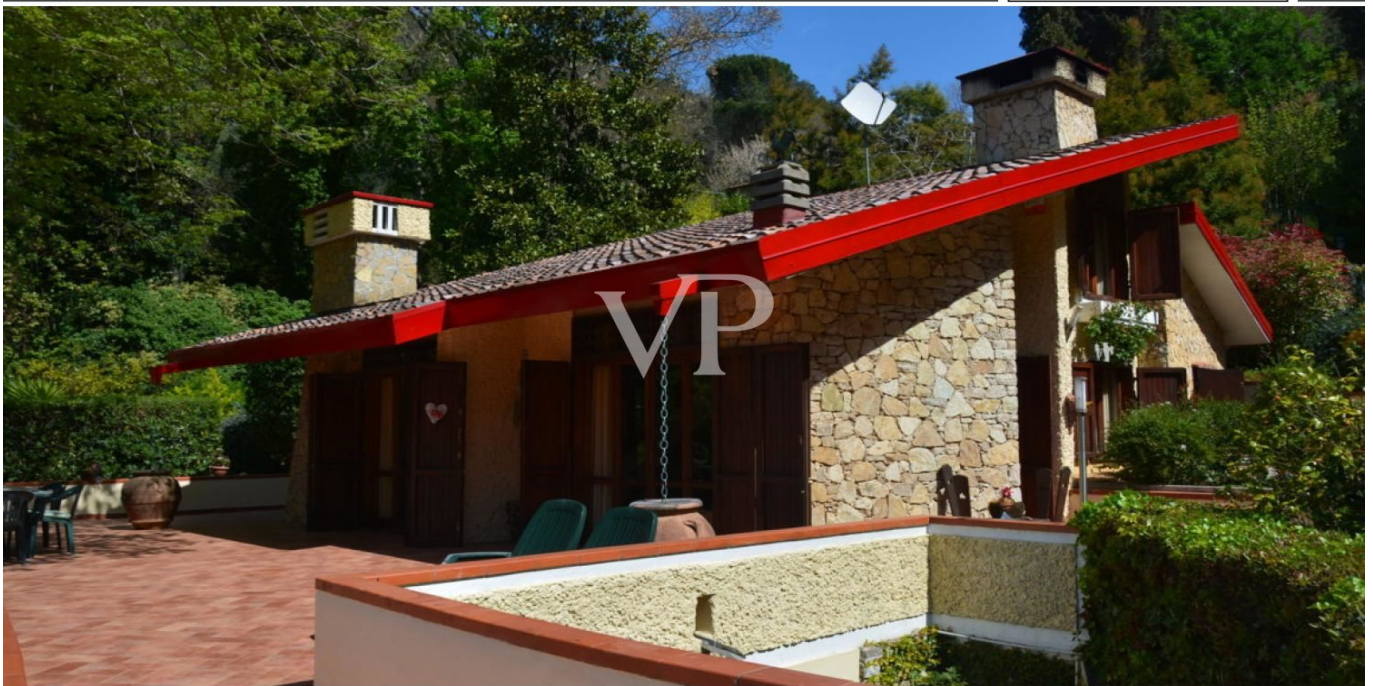

San Giuliano Terme – Toscana

Villa moderna in posizione panoramica

CODICE OGGETTO: IT242941203

www.von-poll.it

PREZZO D'ACQUISTO: 395.000 EUR • SUPERFICIE NETTA: ca. 202 m² • VANI: 7 • SUPERFICIE DEL TERRENO: 2.000 m²

CODICE OGGETTO: IT242941203 - 56017 San Giuliano Terme – Toscana

- A colpo d'occhio
- La proprietà
- Dati energetici
- Una prima impressione
- Dettagli dei servizi
- Tutto sulla posizione
- Partner di contatto

La proprietà

Piano terra lato valle

CODICE OGGETTO: IT242941203 - 56017 San Giuliano Terme – Toscana

La proprietà

CODICE OGGETTO: IT242941203 - 56017 San Giuliano Terme – Toscana

Una prima impressione

E' in questo luogo ideale a pochi chilometri dalle Terme di San Giuliano che vi proponiamo una proprietà costituita da una Villa in stile moderno caratterizzata da una grande terrazza panoramica, annessi, e garage, circondata giardino terrazzato ricco di piante ornamentali e ben curato di mq 2000 . Alla proprietà si giunge percorrendo una strada panoramica asfaltata che sale verso la sommità della collina, attraversando uliveti e castagneti secolari. La villa si sviluppa su tre livelli ed è composta: al piano terra da un garage e locali tecnici al piano primo da un ampio soggiorno con camino, che si affaccia su una grande terrazza panoramica di 300 mq, dove è possibile in compagnia di amici o da soli , trascorrere momenti di assoluto relax , zona pranzo con angolo cottura, disimpegno, due camere e bagno ; al piano primo da uno studio, una camera da letto con terrazzo, e il secondo bagno con vasca idromassaggio. Ottime rifiniture, pavimenti in cotto al piano terra, parquet in legno al piano primo, infissi in legno con persiana in legno ,rivestimento pareti e soffitto della camera e del bagno al piano primo in stucco alla veneziana ,inoltre la casa è provvista di pozzo per acqua domestica e impianto di allarme