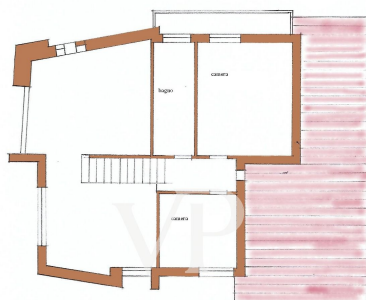

La proprietà

Piano terra lato valle

CODICE OGGETTO: IT242941203 - 56017 San Giuliano Terme – Toscana

La proprietà

CODICE OGGETTO: IT242941203 - 56017 San Giuliano Terme – Toscana

Una prima impressione

E' in questo luogo ideale a pochi chilometri dalle Terme di San Giuliano che vi proponiamo una proprietà costituita da una Villa in stile moderno caratterizzata da una grande terrazza panoramica, annessi, e garage, circondata giardino terrazzato ricco di piante ornamentali e ben curato di mq 2000 . Alla proprietà si giunge percorrendo una strada panoramica asfaltata che sale verso la sommità della collina, attraversando uliveti e castagneti secolari. La villa si sviluppa su tre livelli ed è composta: al piano terra da un garage e locali tecnici al piano primo da un ampio soggiorno con camino, che si affaccia su una grande terrazza panoramica di 300 mq, dove è possibile in compagnia di amici o da soli , trascorrere momenti di assoluto relax , zona pranzo con angolo cottura, disimpegno, due camere e bagno ; al piano primo da uno studio, una camera da letto con terrazzo, e il secondo bagno con vasca idromassaggio. Ottime rifiniture, pavimenti in cotto al piano terra, parquet in legno al piano primo, infissi in legno con persiana in legno ,rivestimento pareti e soffitto della camera e del bagno al piano primo in stucco alla veneziana ,inoltre la casa è provvista di pozzo per acqua domestica e impianto di allarme