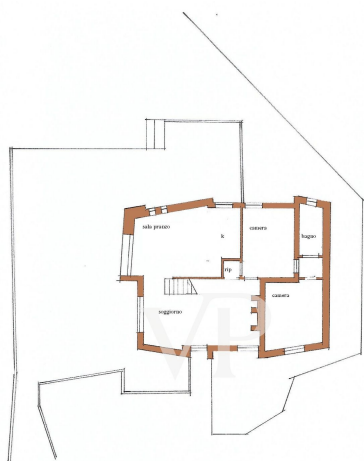

La proprietà

Piano terra lato valle

CODICE OGGETTO: IT242941203 - 56017 San Giuliano Terme – Toscana

La proprietà

CODICE OGGETTO: IT242941203 - 56017 San Giuliano Terme – Toscana

Una prima impressione

E' in questo luogo ideale a pochi chilometri dalle Terme di San Giuliano che vi proponiamo una proprietà costituita da una Villa in stile moderno caratterizzata da una grande terrazza panoramica, annessi, e garage, circondata giardino terrazzato ricco di piante ornamentali e ben curato di mq 2000 . Alla proprietà si giunge percorrendo una strada panoramica asfaltata che sale verso la sommità della collina, attraversando uliveti e castagneti secolari. La villa si sviluppa su tre livelli ed è composta: al piano terra da un garage e locali tecnici al piano primo da un ampio soggiorno con camino, che si affaccia su una grande terrazza panoramica di 300 mq, dove è possibile in compagnia di amici o da soli , trascorrere momenti di assoluto relax , zona pranzo con angolo cottura, disimpegno, due camere e bagno ; al piano primo da uno studio, una camera da letto con terrazzo, e il secondo bagno con vasca idromassaggio. Ottime rifiniture, pavimenti in cotto al piano terra, parquet in legno al piano primo, infissi in legno con persiana in legno ,rivestimento pareti e soffitto della camera e del bagno al piano primo in stucco alla veneziana ,inoltre la casa è provvista di pozzo per acqua domestica e impianto di allarme