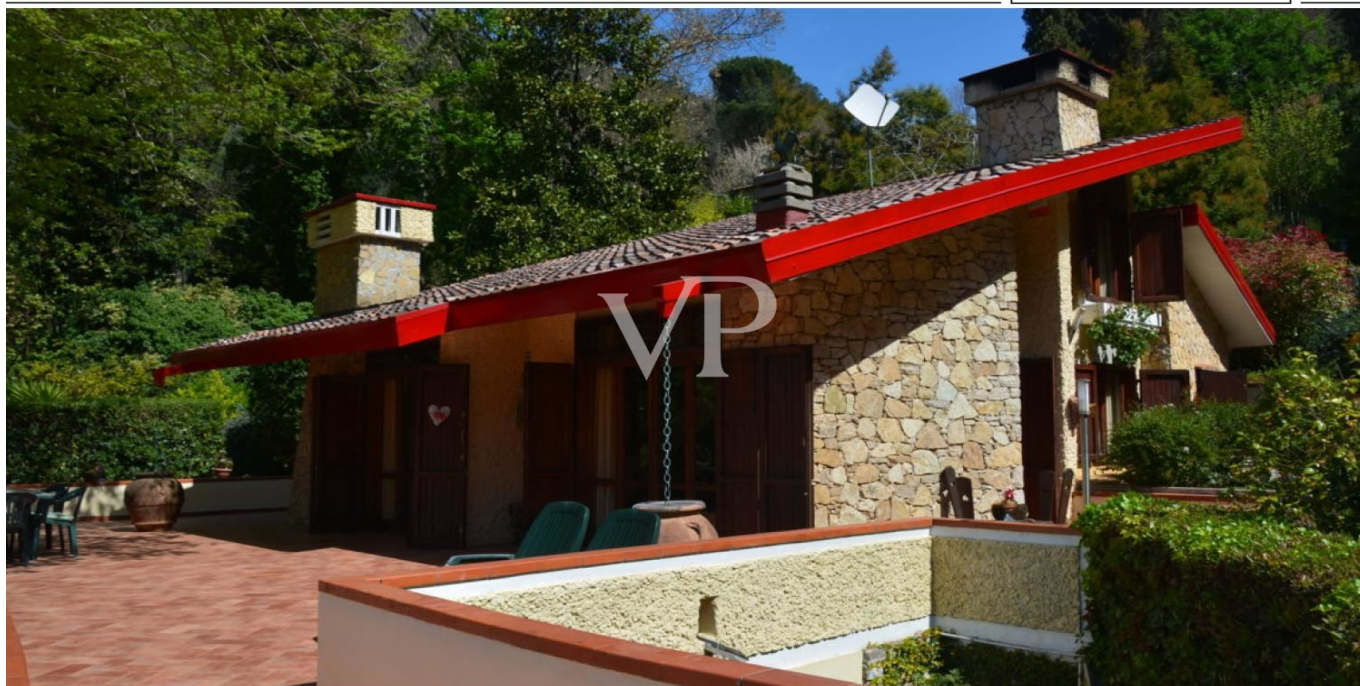

San Giuliano Terme – Toscana

Villa moderna in posizione panoramica

CODICE OGGETTO: IT242941203

www.von-poll.it

PREZZO D'ACQUISTO: 395.000 EUR • SUPERFICIE NETTA: ca. 202 m² • VANI: 7 • SUPERFICIE DEL TERRENO: 2.000 m²

CODICE OGGETTO: IT242941203 - 56017 San Giuliano Terme – Toscana

- A colpo d'occhio
- La proprietà
- Dati energetici
- Una prima impressione
- Dettagli dei servizi
- Tutto sulla posizione
- Partner di contatto

CODICE OGGETTO: IT242941203 - 56017 San Giuliano Terme – Toscana

A colpo d'occhio

CODICE OGGETTO	IT242941203
Superficie netta	ca. 202 m ²
Vani	7
Bagni	3
Garage/Posto auto	2 x Altro

Prezzo d'acquisto	395.000 EUR
Casa	Casa unifamiliare
Compenso di mediazione	Soggetto a commissione
Superficie commerciale	ca. 215 m ²
Caratteristiche	Terrazza