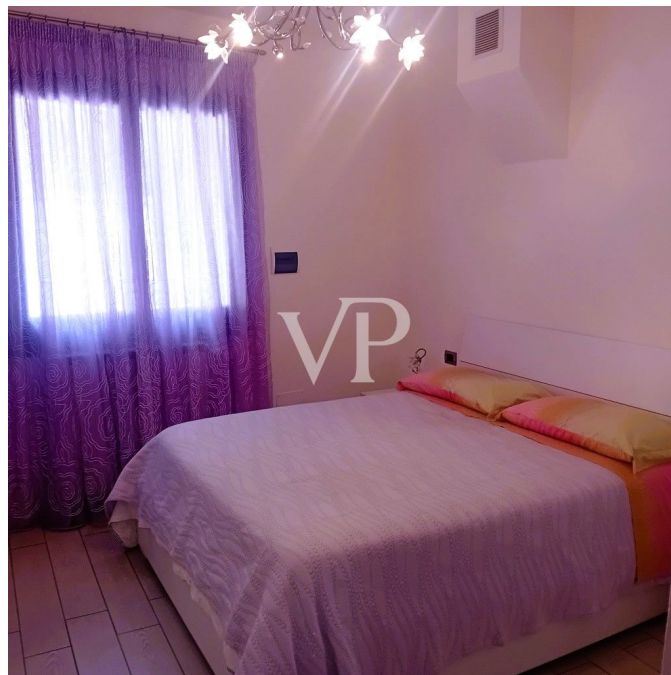

CODICE OGGETTO: IT242941203 - 56017 San Giuliano Terme – Toscana

La proprietà