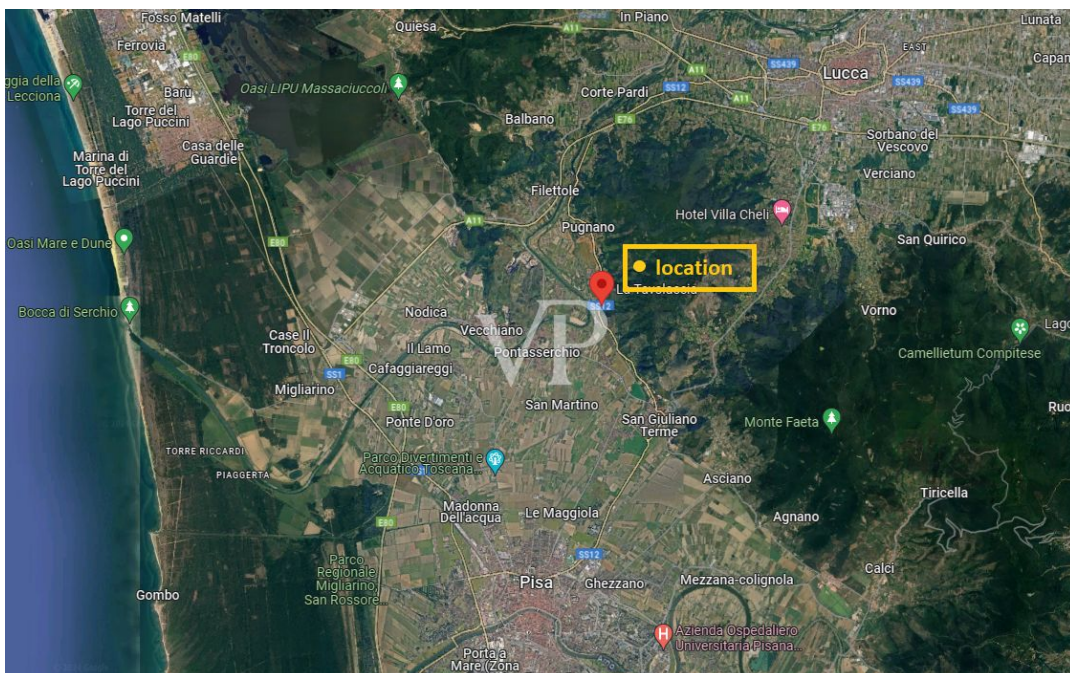

CODICE OGGETTO: IT242941161 - 56017 San Giuliano terme – Toscana

La proprietà