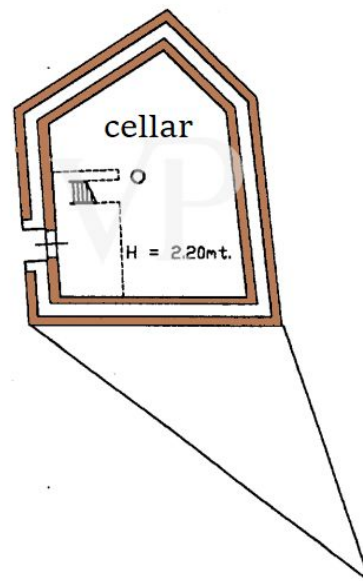

La proprietà

CODICE OGGETTO: IT242941161 - 56017 San Giuliano terme – Toscana

La proprietà

CODICE OGGETTO: IT242941161 - 56017 San Giuliano terme – Toscana

Planimetrie

Plan A

building number 1

Building n° 3 see plan A
edificio n 3