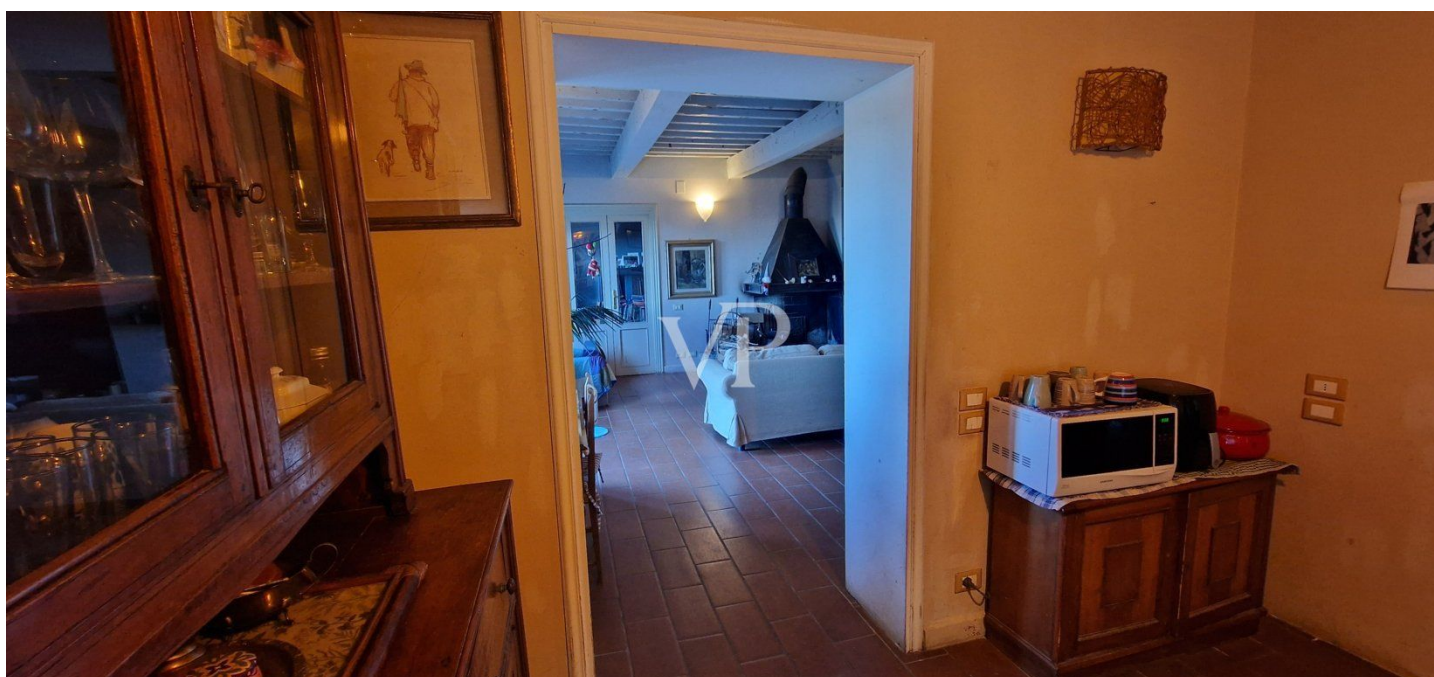

CODICE OGGETTO: IT242941161 - 56017 San Giuliano terme – Toscana

La proprietà