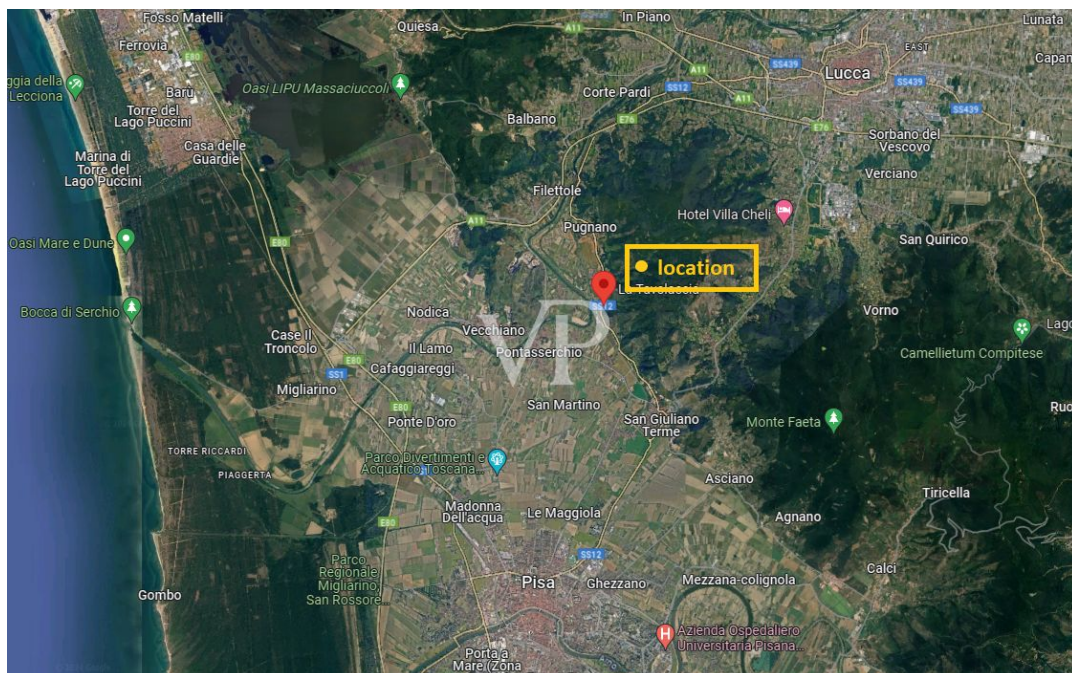

CODICE OGGETTO: IT242941161 - 56017 San Giuliano terme – Toscana

La proprietà