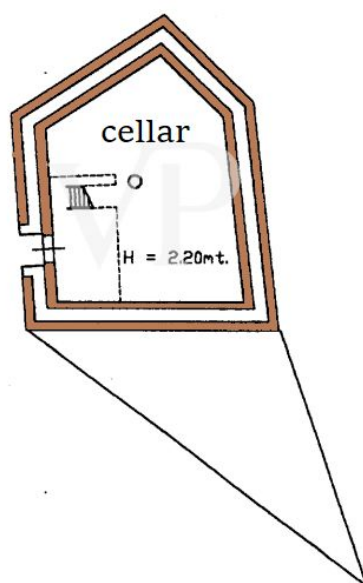

building number 1