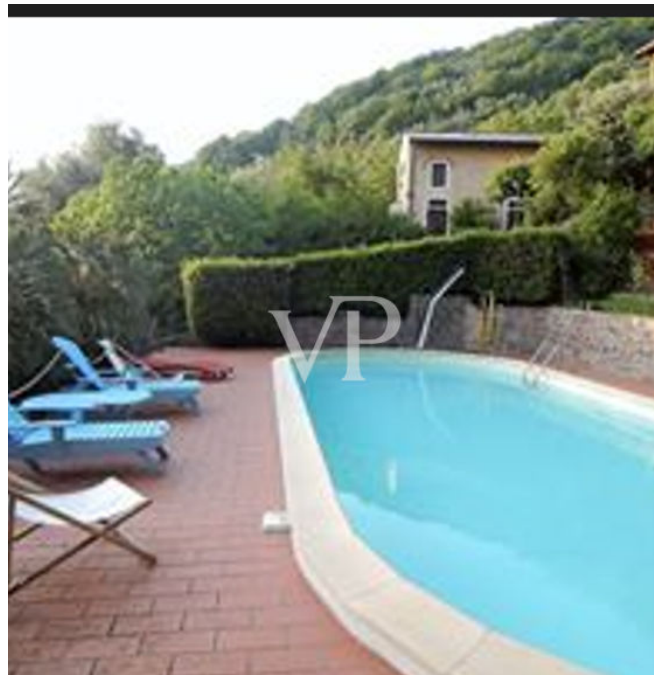

CODICE OGGETTO: IT242941161 - 56017 San Giuliano terme – Toscana

La proprietà